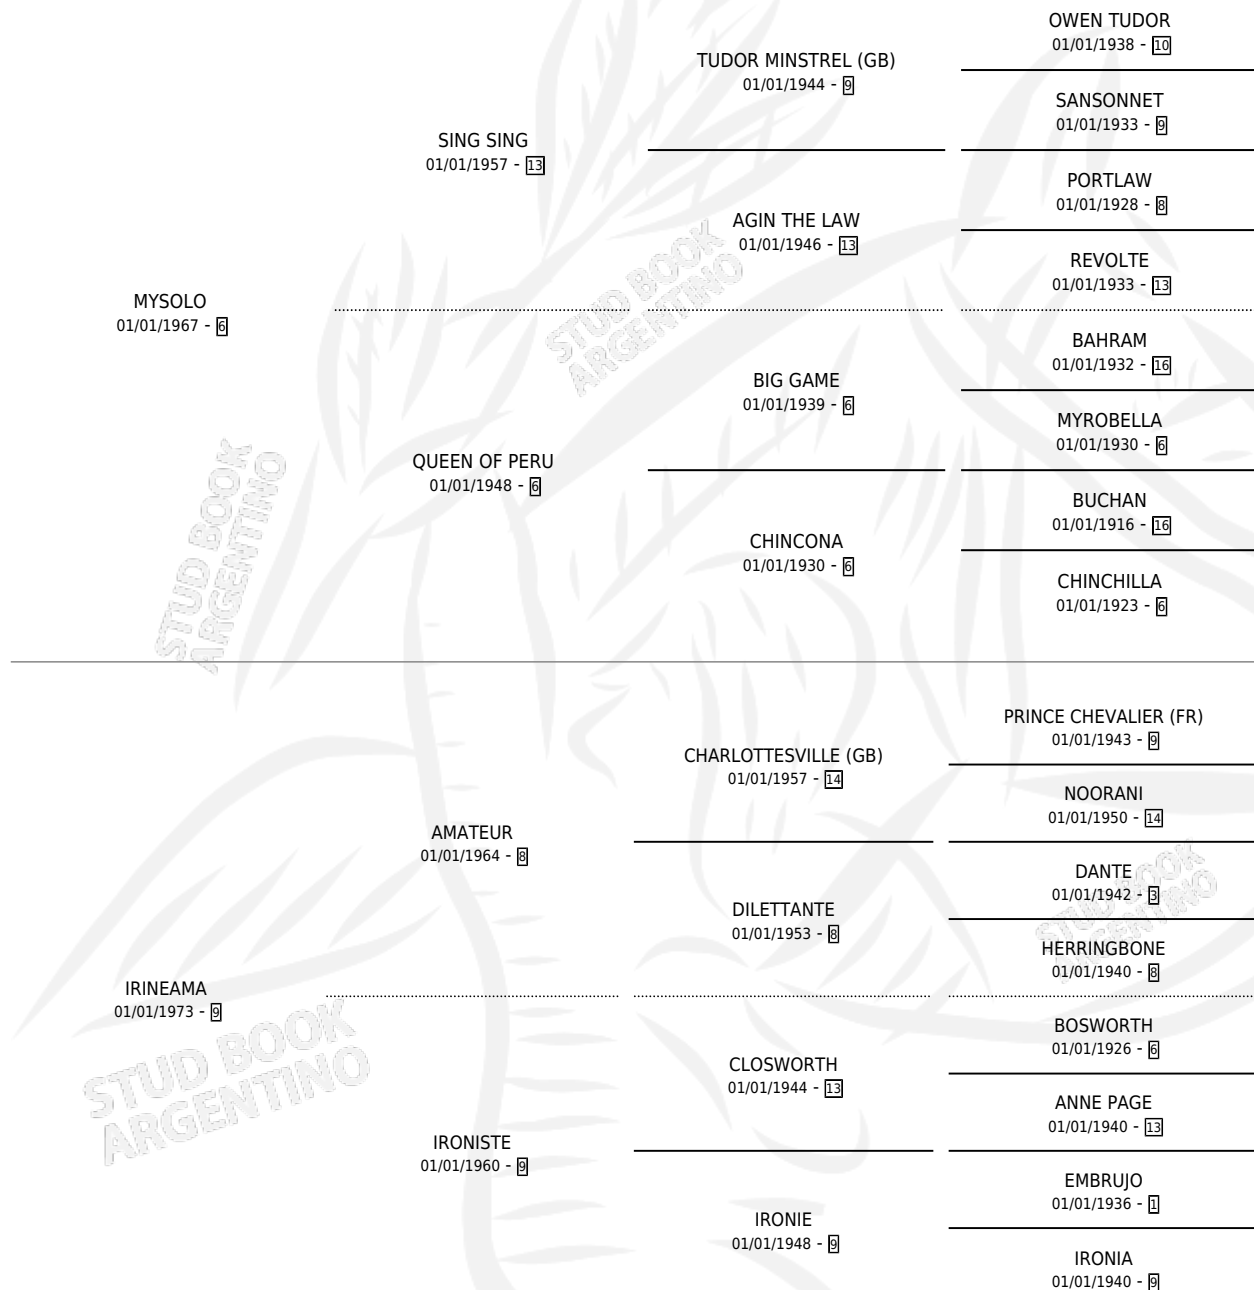

ROMPEDORA

por **MYSOLO** y **IRINEAMA** por **AMATEUR**

Argentina · Hembra · Alazan · SP · 02/09/1980
Familia 9-h · Volumen 30

ESTADO

TIPIFICACIÓN SANGUÍNEA	X
TIPIFICACIÓN POR ADN	X
PASAPORTE	X
IDENTIFICACIÓN POR MICROCHIP	X
REPRODUCTOR	✓

Lugar de nacimiento: Campo particular

Criador: Sin dato

~

HIJOS

	MACHOS	HEMBRAS
1 NACIERON	0	1
1 CORRIERON	0	1
1 GANARON	0	1
0 GANADORES CL	0 GANADORES GR	0 GANADORES G1

PEDIGREE

S

mientos 1 / Efectividad 33.33%

PADRILLO	PRODUCTO	CRIADOR	1ER SERVICIO	ÚLTIMO SERVICIO
EXTEMPORANEO	∅		30/10/1986	01/11/1986
ROMPEDORA	∅		05/12/1985	05/12/1985
UNIPRESS (USA)	RUBIA HERMOSA (H A, 19/11/1985)	SIN DATO		

Datos oficiales del Stud Book Argentino