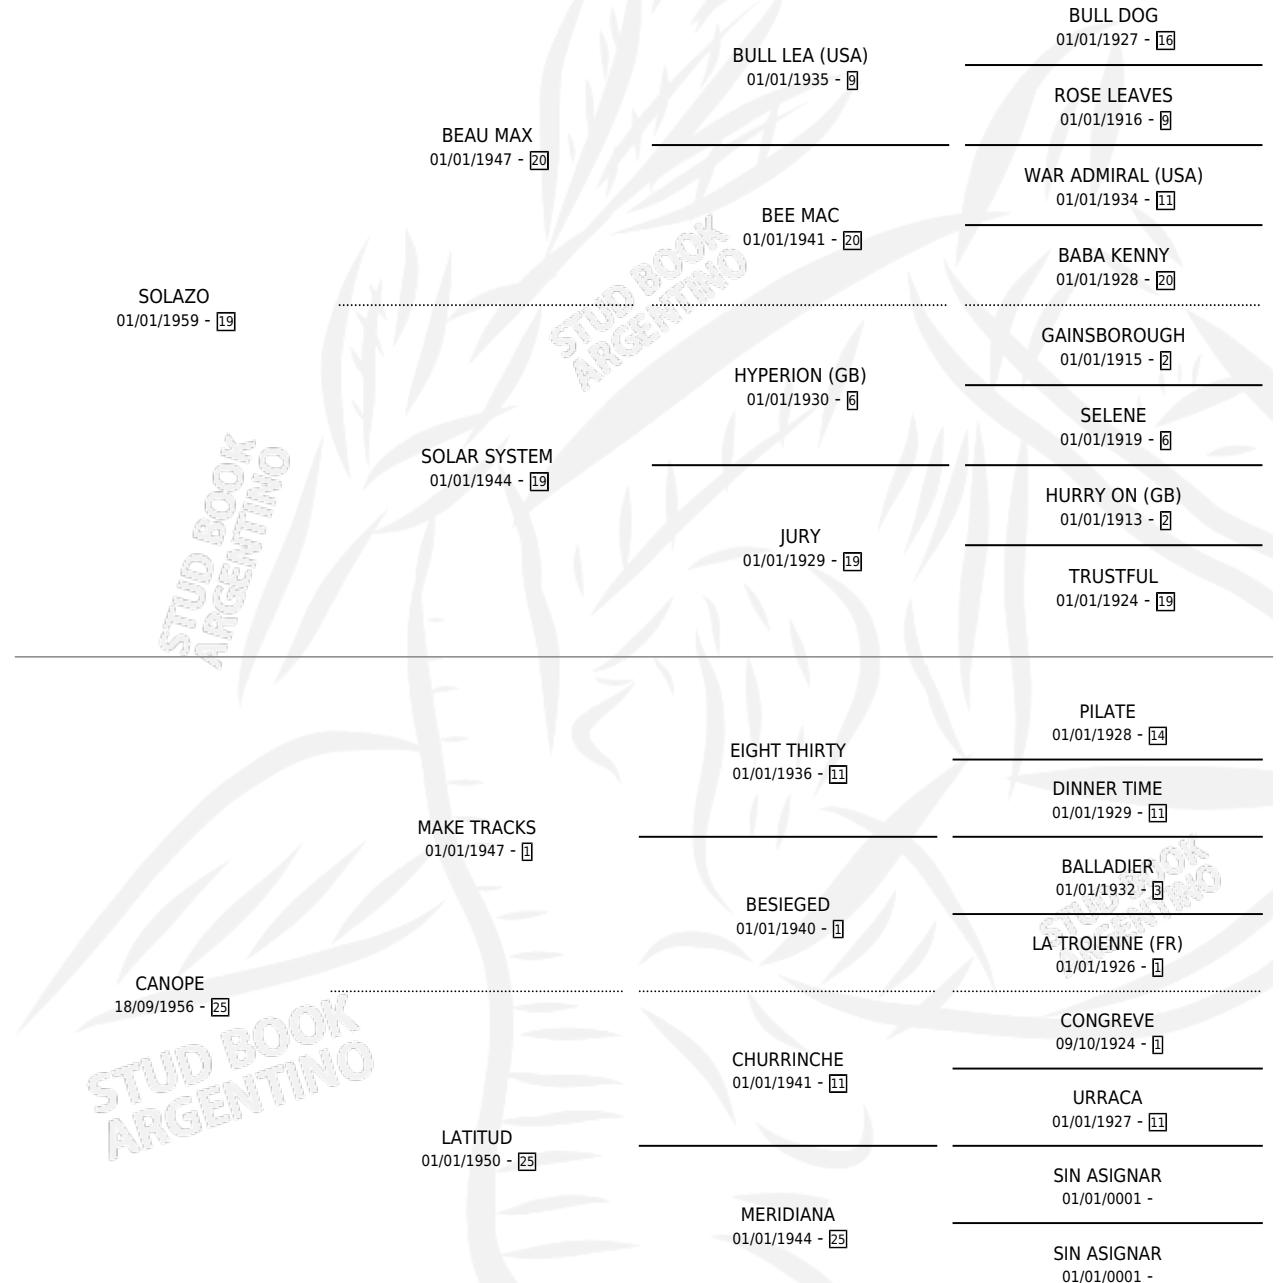

# CANDY SUN

por SOLAZO y CANOPE por MAKE TRACKS

Argentina · Macho · Alazan · SP · 04/10/1968  
Familia 25 · Volumen 26

## ESTADO

TIPIFICACIÓN SANGUÍNEA	X
TIPIFICACIÓN POR ADN	X
PASAPORTE	X
IDENTIFICACIÓN POR MICROCHIP	X
REPRODUCTOR	X

**Lugar de nacimiento:** Campo particular

**Criador:** Sin dato

## PEDIGREE