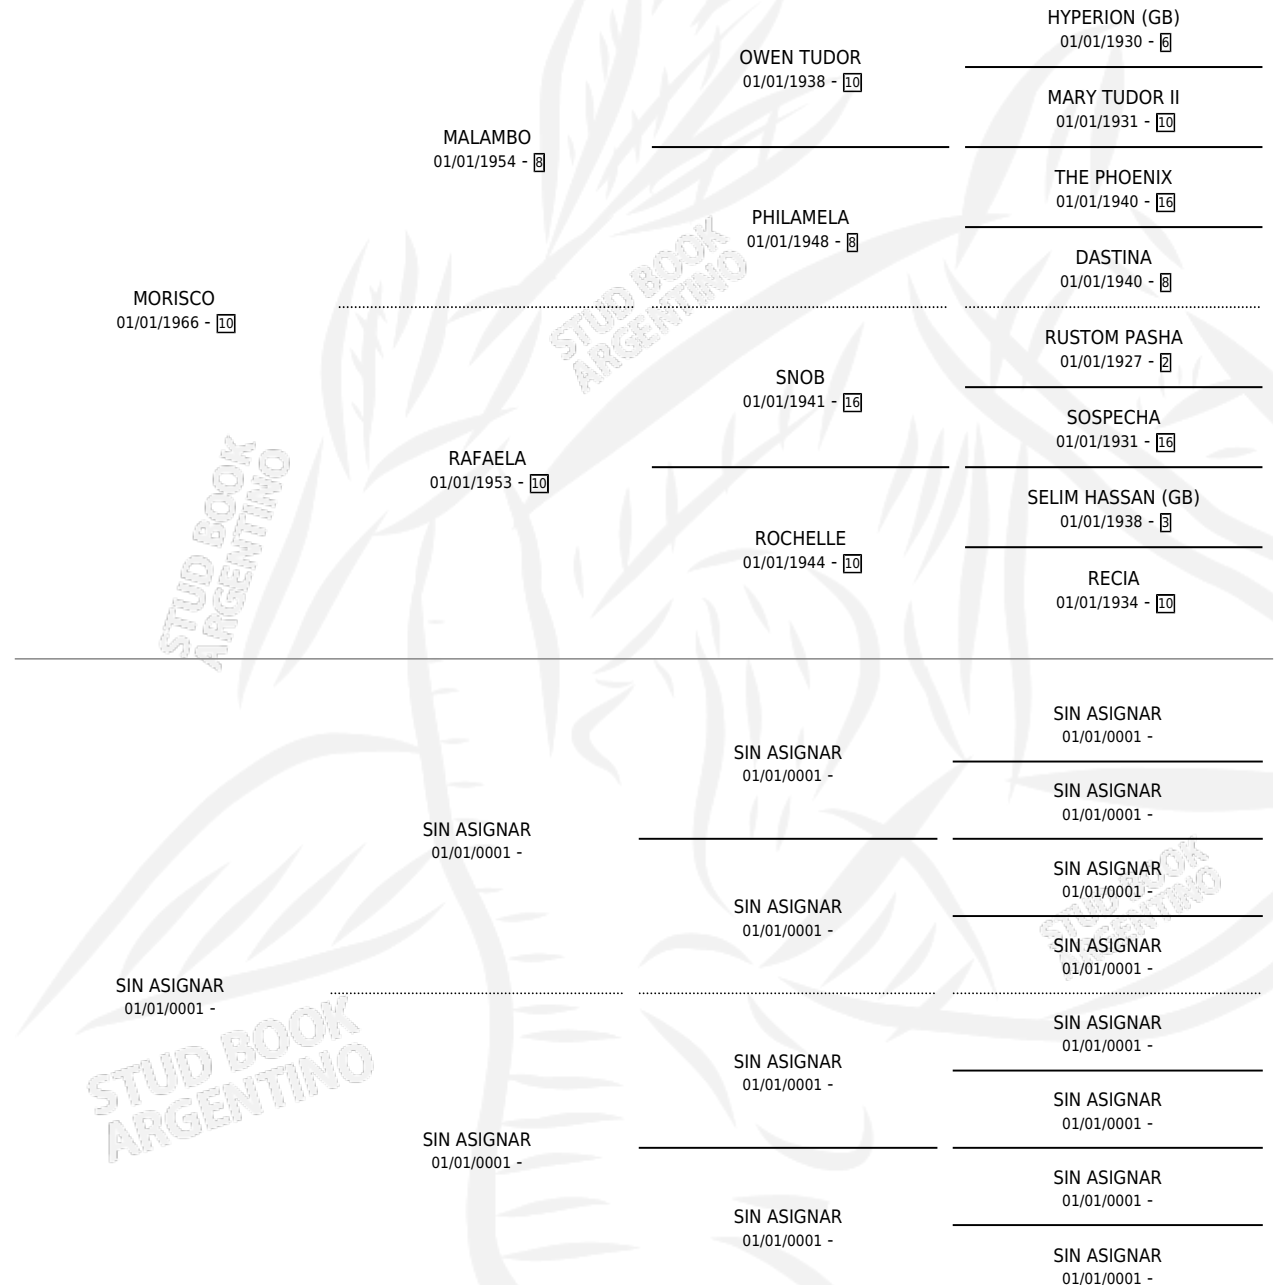

MOPINKA

por MORISCO y SIN ASIGNAR por SIN ASIGNAR

Argentina · Hembra · Zaino · SP · 01/01/1979
Familia · Volumen 30

ESTADO

TIPIFICACIÓN SANGUÍNEA	X
TIPIFICACIÓN POR ADN	X
PASAPORTE	X
IDENTIFICACIÓN POR MICROCHIP	X
REPRODUCTOR	✓

Lugar de nacimiento: Campo particular

Criador: Sin dato

PEDIGREE