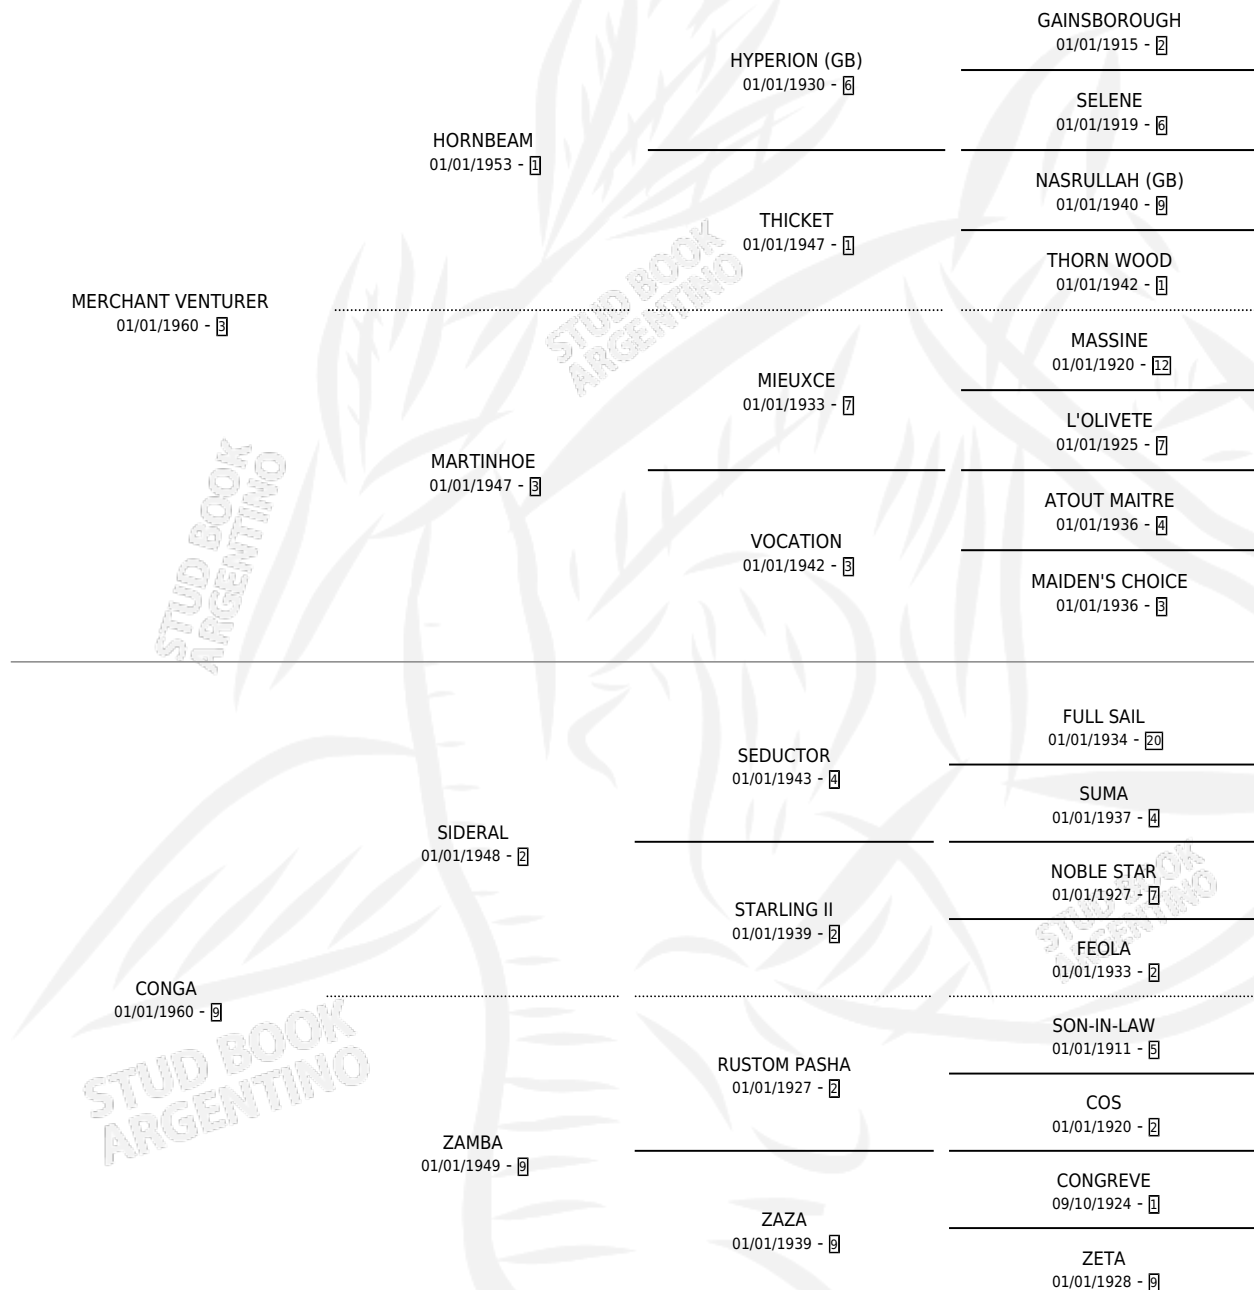

# LA JAVA

por **MERCHANT VENTURER** y **CONGA** por **SIDERAL**

Argentina · Hembra · Alazan Tostado · SP · 01/01/1980  
Familia 9-g · Volumen 30

## ESTADO

TIPIFICACIÓN SANGUÍNEA	✓
TIPIFICACIÓN POR ADN	X
PASAPORTE	X
IDENTIFICACIÓN POR MICROCHIP	X
REPRODUCTOR	✓

**Lugar de nacimiento:** Campo particular

**Criador:** Sin dato

~

## HIJOS

	MACHOS	HEMBRAS
6 NACIERON	2	4
3 CORRIERON	2	1

SIN ACTUACIONES

## PEDIGREE

S

cimientos 6 / Efectividad 42.86%

PADRILLO	PRODUCTO	CRIADOR	1ER SERVICIO	ÚLTIMO SERVICIO
CONDOR CAL	∅		10/10/1999	11/10/1999
LA JAVA	∅		22/09/1998	07/12/1998
ADYACENTE (URU)	∅		01/10/1996	24/11/1996
TOP SECRET (URU)	AVENTURA TOP (H A, 29/08/1996)	CUMENEYEN	10/09/1995	14/09/1995
NIQUEL	∅		21/09/1994	21/09/1994
JOHNNY'S PROSPECT (USA)	JOHNNY'S VENTURER (M Z, 29/08/1994)	SIN DATO	30/08/1993	30/08/1993
BID US (USA)	∅		31/08/1992	24/10/1992
BID US (USA)	LAJERO (M AT, 02/08/1992)	SIN DATO	22/08/1991	22/08/1991
KASTEEL (FR)	∅		23/10/1990	05/12/1990
CRAELIUS (USA)	∅		17/10/1988	17/10/1988
CRAELIUS (USA)	∅		19/11/1987	19/11/1987
MOUNTDRAGO	TACORDA (H A, 09/11/1987)	LAS DOS MANOS S.A.	13/11/1986	04/12/1986
CORIANDER (USA)	CHETSA (H A, 13/10/1986) •MURIÓ EL 12/11/1998•	SIN DATO	19/10/1985	19/10/1985
CORIANDER (USA)	BERGAMASQUE (H AT, 22/09/1985)	SIN DATO		