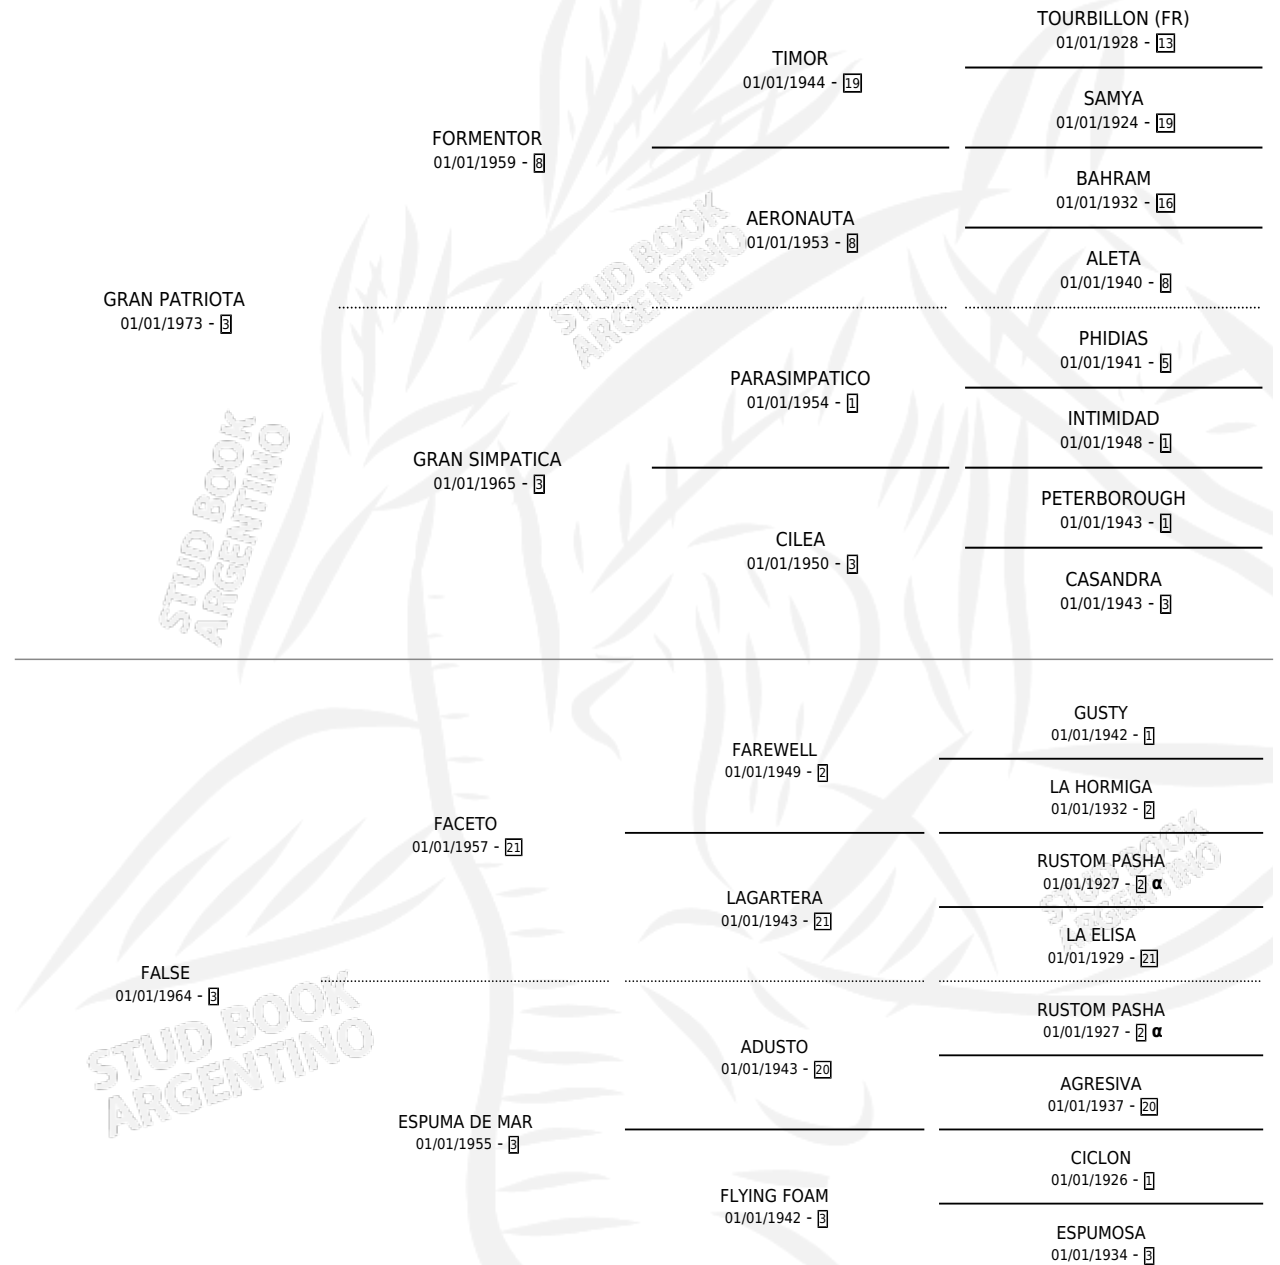

JAZMIN DRA

por GRAN PATRIOTA y FALSE por FACETO

PEDIGREE

Argentina · Hembra · Zaino Doradillo · SP · 01/01/1978
Familia 3 · Volumen 30

ESTADO

TIPIFICACIÓN SANGUÍNEA	X
TIPIFICACIÓN POR ADN	X
PASAPORTE	X
IDENTIFICACIÓN POR MICROCHIP	X
REPRODUCTOR	✓

Lugar de nacimiento: Campo particular

Criador: Estevez Juan Jose

~

HIJOS

	MACHOS	HEMBRAS
2 NACIERON	0	2
SIN ACTUACIONES		

INBREEDING : α

S

mientos 2 / Efectividad 28.57%

PADRILLO	PRODUCTO	CRIADOR	1ER SERVICIO	ÚLTIMO SERVICIO
BOLD CRUZEIRO	Ø		09/10/1992	12/10/1992
JAZMIN DRA	Ø		17/10/1991	19/10/1991
MEDIADOR	JAZMIN DORA (H Z, 14/10/1990)	EL CAÑADON	05/11/1989	07/11/1989
OUR JUDE	Ø		22/10/1988	27/10/1988
DILATADO	Ø		23/10/1986	27/10/1986
DILATADO	JAZMINADA (H A, 15/10/1986)	SIN DATO	20/10/1985	23/10/1985
DILATADO	Ø			