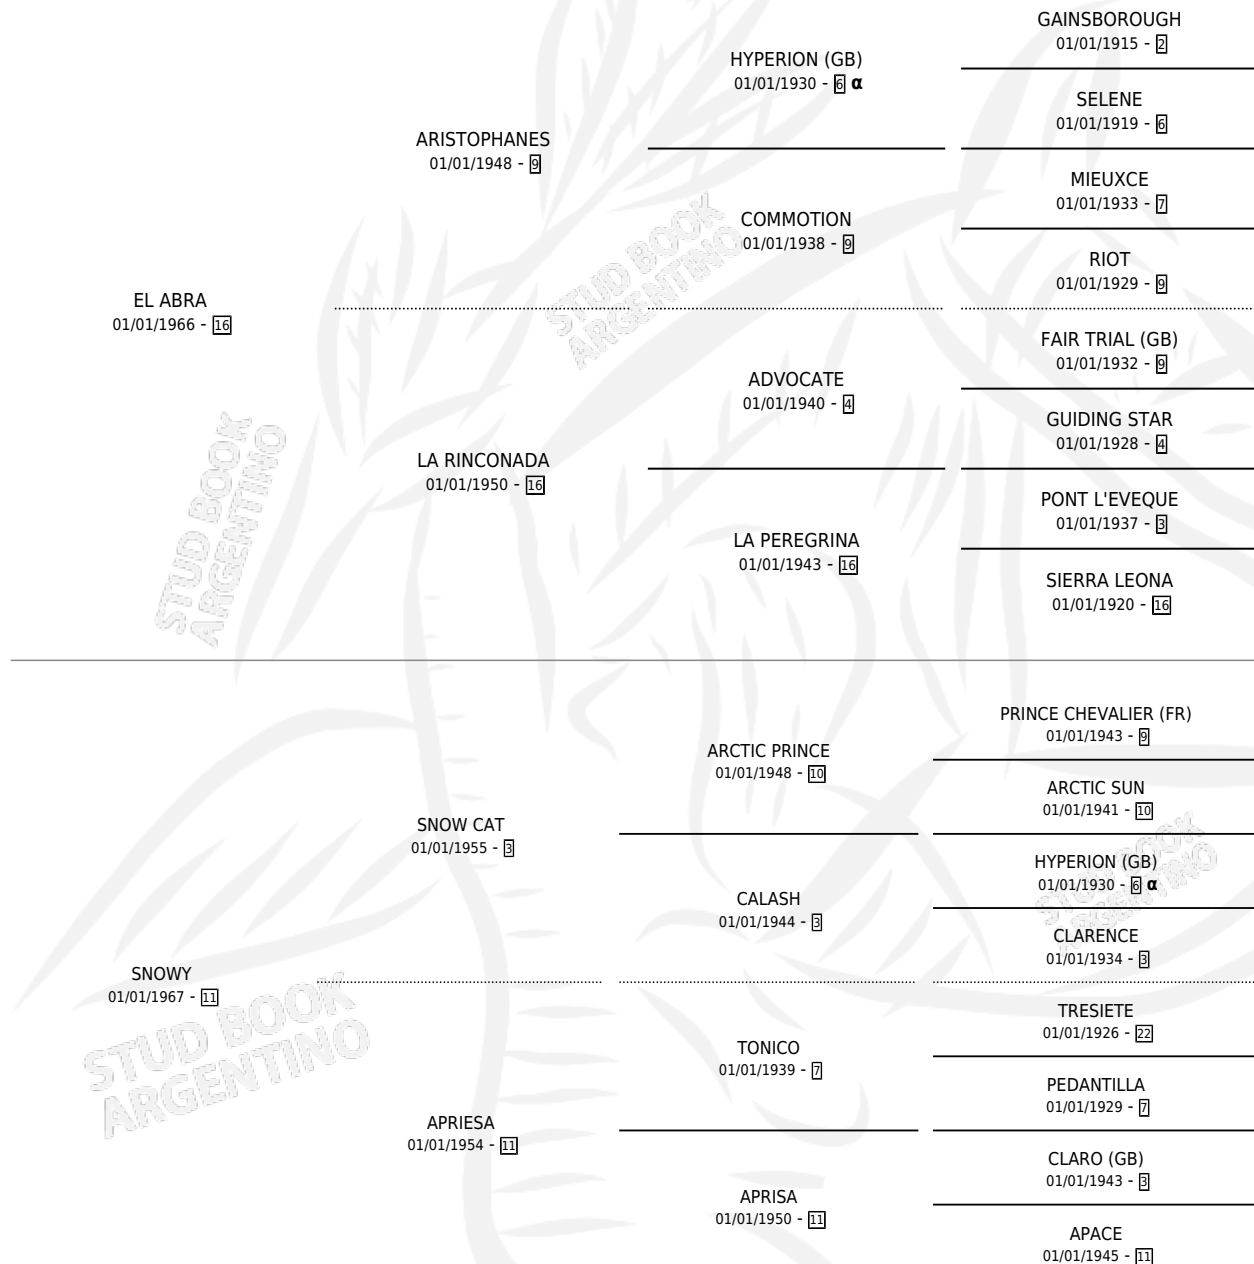

LA SOLEDAD

por EL ABRA y SNOWY por SNOW CAT

Argentina · Hembra · Alazan Tostado · SP · 01/01/1978
Familia 11-c · Volumen 30

ESTADO

TIPIFICACIÓN SANGUÍNEA	X
TIPIFICACIÓN POR ADN	X
PASAPORTE	X
IDENTIFICACIÓN POR MICROCHIP	X
REPRODUCTOR	✓

Lugar de nacimiento: Campo particular

Criador: Sin dato

~

HIJOS

	MACHOS	HEMBRAS
5 NACIERON	3	2
2 CORRIERON	2	0

SIN ACTUACIONES

PEDIGREE

INBREEDING : α

S

cimientos 5 / Efectividad 45.45%

PADRILLO	PRODUCTO	CRIADOR	1ER SERVICIO	ÚLTIMO SERVICIO
EL DOMINADOR	∅		29/10/1994	21/12/1994
ALBACIN	EL ALBARDON (M A, 06/10/1994)	SIN DATO	06/10/1993	07/10/1993
ESSLING	∅		25/11/1992	25/11/1992
MR. PERRINS	MR. SOLITARIO (M Z, 02/11/1992)	SIN DATO	05/11/1991	13/11/1991
INCLUIDO	∅		13/12/1990	30/12/1990
INCLUIDO	CARALUZ (H Z, 10/09/1990) •MURIÓ EL 29/01/1992•	SIN DATO	27/09/1989	01/10/1989
FACISTOL	CARATACHI (H A, 11/09/1989)	SIN DATO	10/09/1988	01/10/1988
INCLUIDO	INSOL (M Z, 05/08/1988)	SIN DATO	20/08/1987	22/08/1987
FACISTOL	∅		03/09/1986	15/09/1986
FACISTOL	∅		27/11/1985	29/11/1985
FACISTOL	∅			