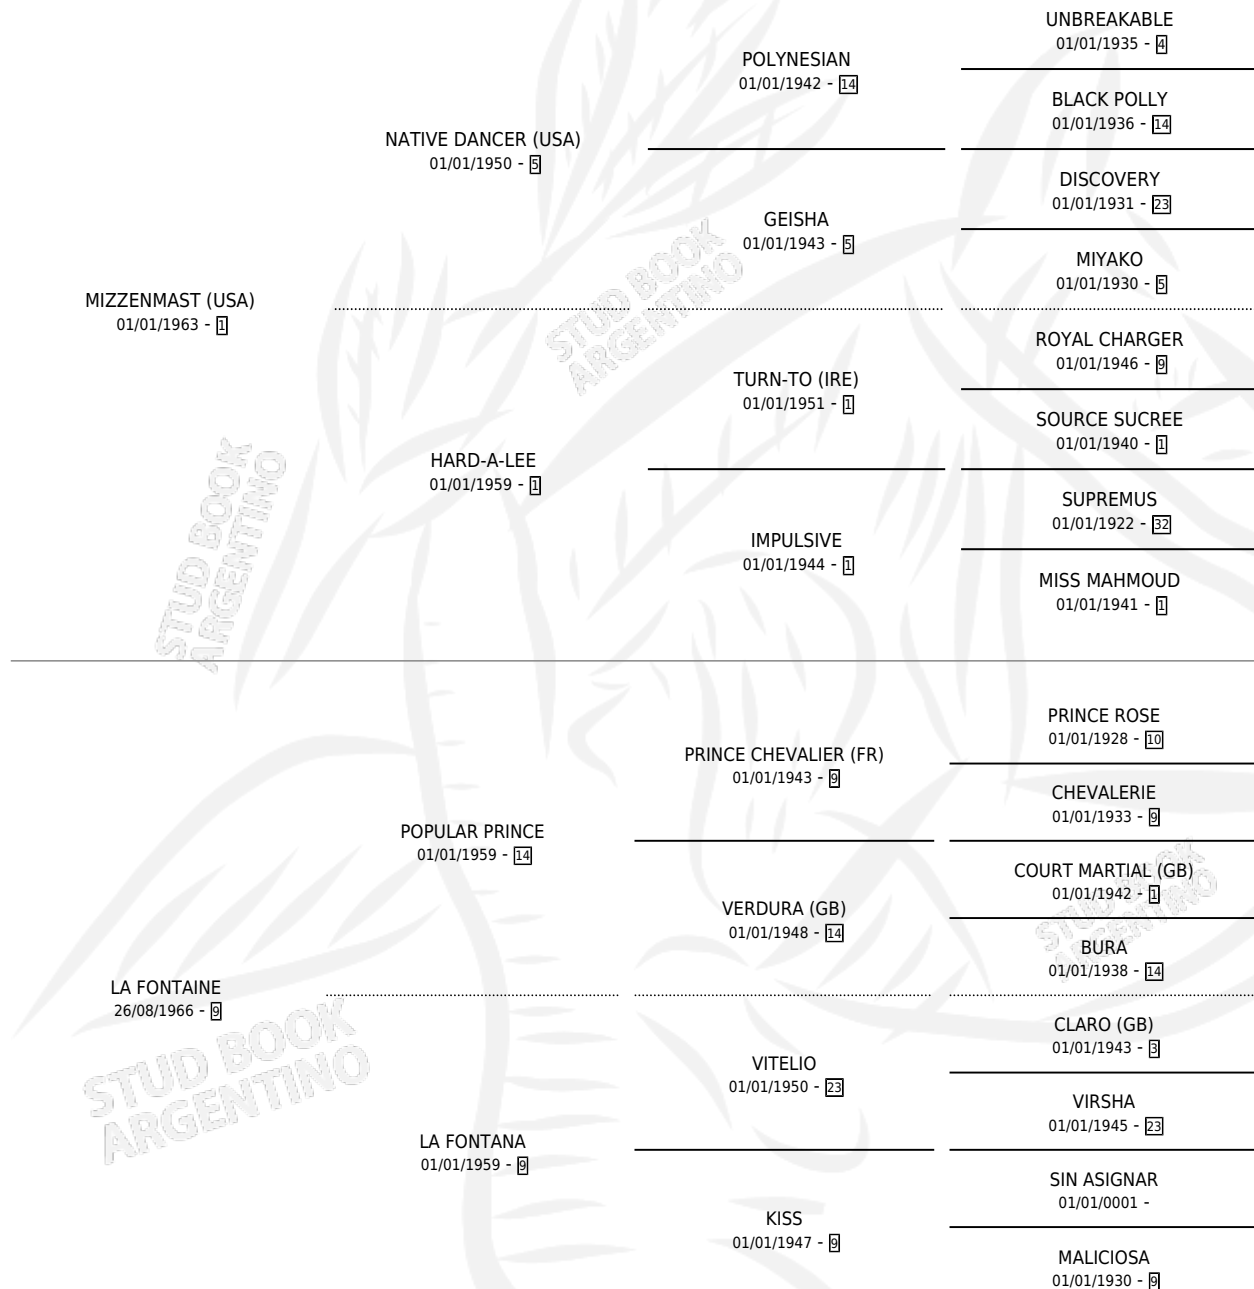

EFONTMAST

por **MIZZENMAST (USA)** y **LA FONTAINE** por **POPULAR PRINCE**

Argentina · Hembra · Alazan · SP · 04/08/1980
Familia 9-g · Volumen 30

ESTADO

TIPIFICACIÓN SANGUÍNEA	✓
TIPIFICACIÓN POR ADN	X
PASAPORTE	X
IDENTIFICACIÓN POR MICROCHIP	X
REPRODUCTOR	✓

Lugar de nacimiento: Campo particular
Criador: Sin dato

~

HIJOS

	MACHOS	HEMBRAS
14 NACIERON	7	7
4 CORRIERON	2	2
3 GANARON	2	1

0	0	0
GANADORES CL	GANADORES GR	GANADORES G1

PEDIGREE