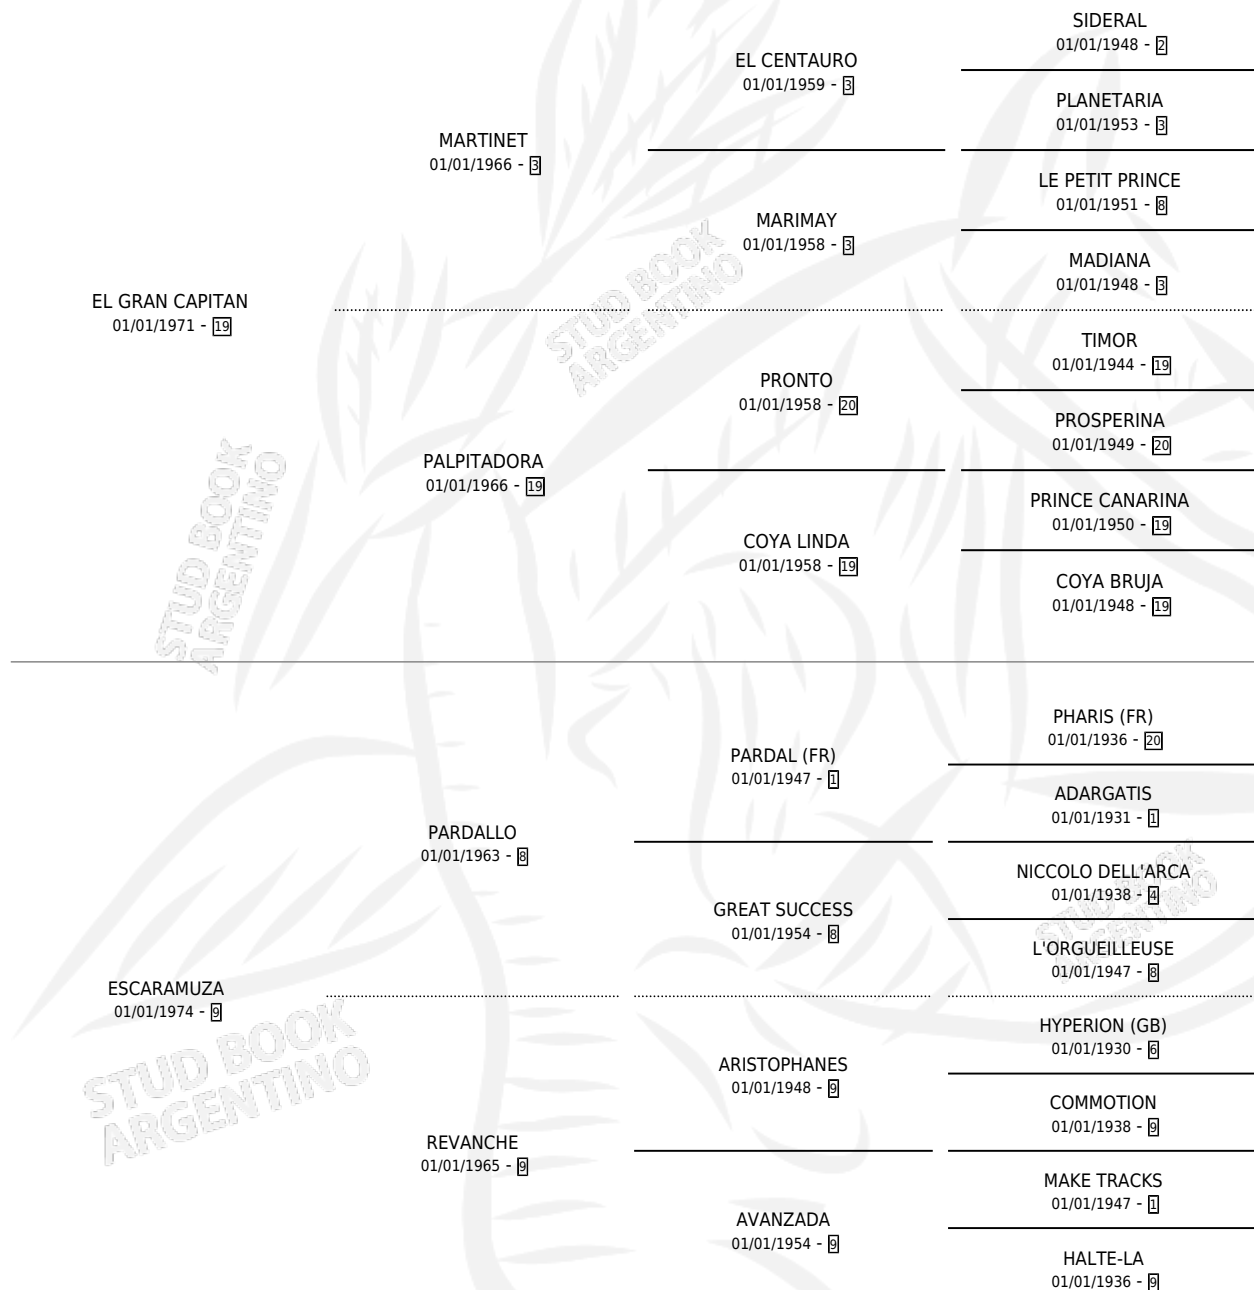

ELEUTHERA

por **EL GRAN CAPITAN** y **ESCARAMUZA** por **PARDALLO**

Argentina · Hembra · Zaino Doradillo · SP · 01/01/1979
Familia 9-g · Volumen 30

ESTADO

TIPIFICACIÓN SANGUÍNEA	✓
TIPIFICACIÓN POR ADN	X
PASAPORTE	X
IDENTIFICACIÓN POR MICROCHIP	X
REPRODUCTOR	✓

Lugar de nacimiento: Campo particular

Criador: Sin dato

~

HIJOS

	MACHOS	HEMBRAS
9 NACIERON	3	6
6 CORRIERON	2	4
5 GANARON	1	4
0 GANADORES CL	0 GANADORES GR	0 GANADORES G1

PEDIGREE