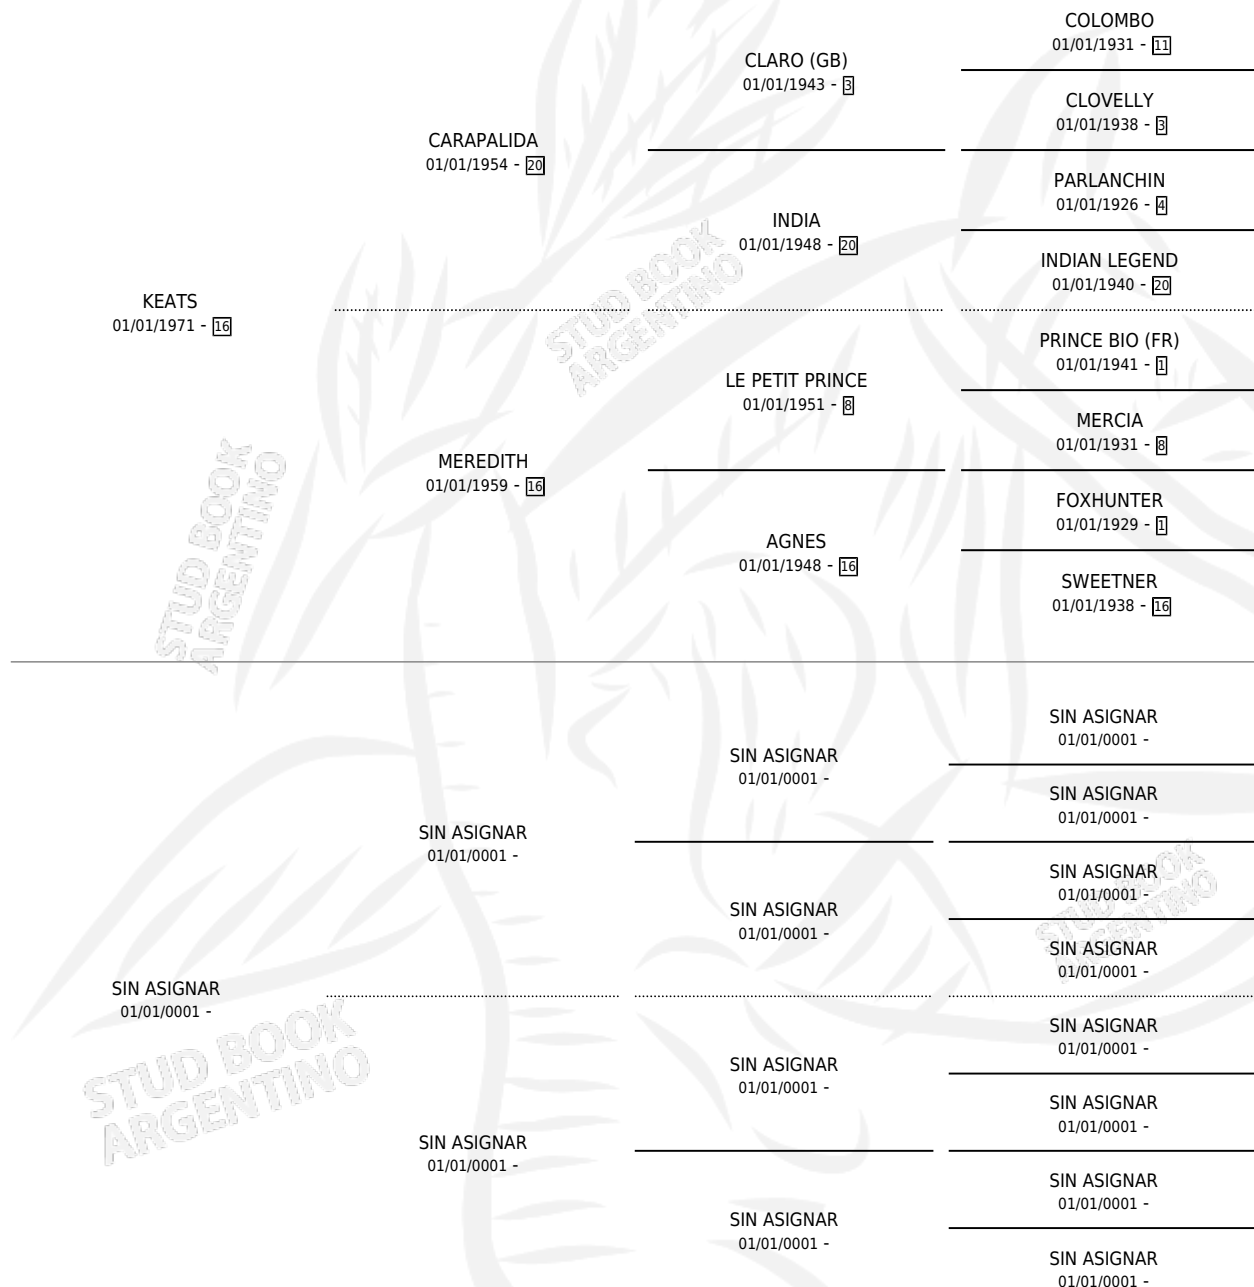

LINAJUDA KEATS

por KEATS y SIN ASIGNAR por SIN ASIGNAR

Argentina · Hembra · Zaino · SP · 01/01/1978
Familia · Volumen 30

ESTADO

TIPIFICACIÓN SANGUÍNEA	✓
TIPIFICACIÓN POR ADN	X
PASAPORTE	X
IDENTIFICACIÓN POR MICROCHIP	X
REPRODUCTOR	✓

Lugar de nacimiento: Campo particular

Criador: Sin dato

~

HIJOS

	MACHOS	HEMBRAS
4 NACIERON	2	2
3 CORRIERON	2	1

SIN ACTUACIONES

PEDIGREE

CAMPAÑA

Solo carreras oficiales de Argentina

POR EDAD

EDAD	CC	1°	2°	3°	4°	5°	NP	CLC	CLG	CLCG1	CLGG1	IMPORTE	GANANCIA / CC
5 AÑOS	1	1	0	0	0	0	0	0	0	0	0	\$0	\$0
TOTALES	1	1	0	0	0	0	0	0	0	0	0	\$0	\$0
%		100%	0.0%	0.0%	0.0%	0.0%	0.0%	0.0%	0.0%	0.0%	0.0%		

SERVICIOS

Servicios **11** / Nacimientos **4** / Efectividad **36.36%**

PADRILLO	PRODUCTO	CRIADOR	1ER SERVICIO	ÚLTIMO SERVICIO
ROYAL MAJESTY	∅		05/10/1995	18/10/1995
MANOIR	MR. ALFONSO (M Z, 08/09/1995)	SIN DATO	13/08/1994	10/09/1994
MANOIR	∅		20/09/1993	30/12/1993
MANOIR	∅		27/08/1992	30/12/1992
TAR SIENPRE (IRE)	∅		19/10/1991	05/12/1991
TRIPLICADOR	∅		10/11/1990	13/12/1990
CARRIEGO	∅		24/10/1988	28/12/1988
PARISH	LINAJUDA MORA (H Z, 12/10/1988)	SIN DATO	22/09/1987	28/10/1987
DISTEL	DIABLO MORO (M Z, 06/09/1987)	SIN DATO	08/09/1986	13/09/1986
DISTEL	∅		06/09/1985	26/12/1985
DISTEL	AMANTE MORA (H Z, 28/08/1985) •MURIÓ EL 05/10/1994•	SIN DATO		