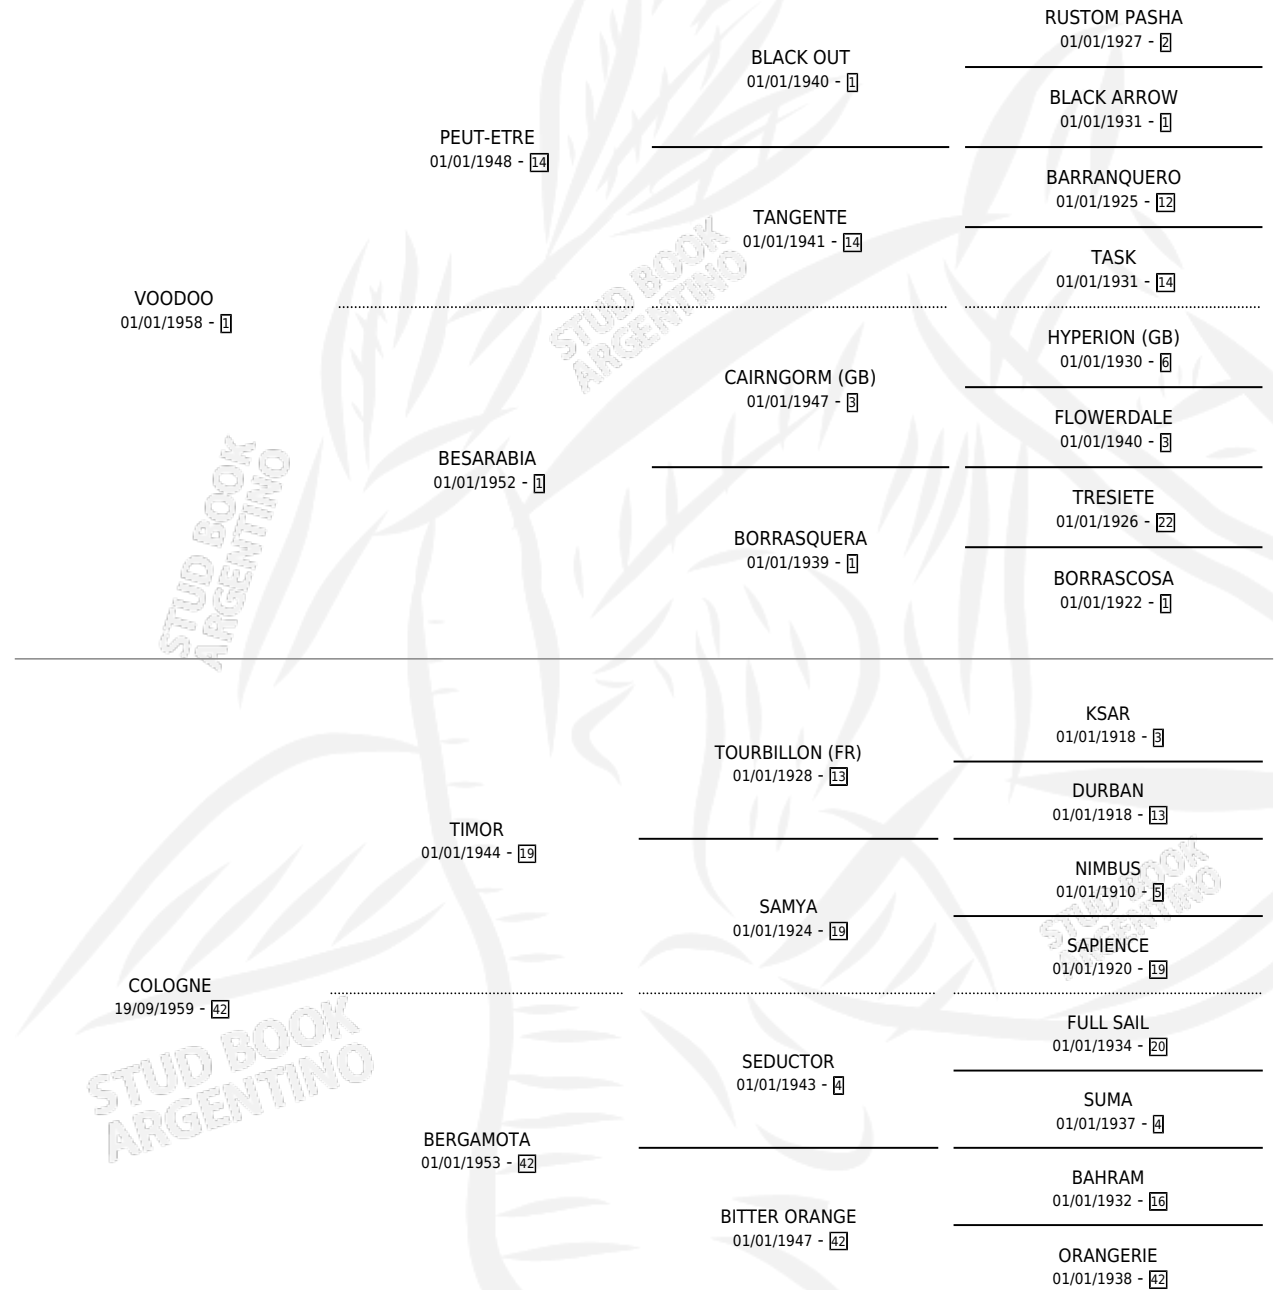

VALEDERA

por **VOODOO** y **COLOGNE** por **TIMOR**

Argentina · Hembra · Alazan · SP · 23/09/1968
Familia 42 · Volumen 26

ESTADO

TIPIFICACIÓN SANGUÍNEA	X
TIPIFICACIÓN POR ADN	X
PASAPORTE	X
IDENTIFICACIÓN POR MICROCHIP	X
REPRODUCTOR	✓

Lugar de nacimiento: Campo particular

Criador: Garay Rene Alberto

~

HIJOS

	MACHOS	HEMBRAS
9 NACIERON	5	4
7 CORRIERON	5	2
6 GANARON	4	2
1 GANADORES CL	0 GANADORES GR	0 GANADORES G1

PEDIGREE