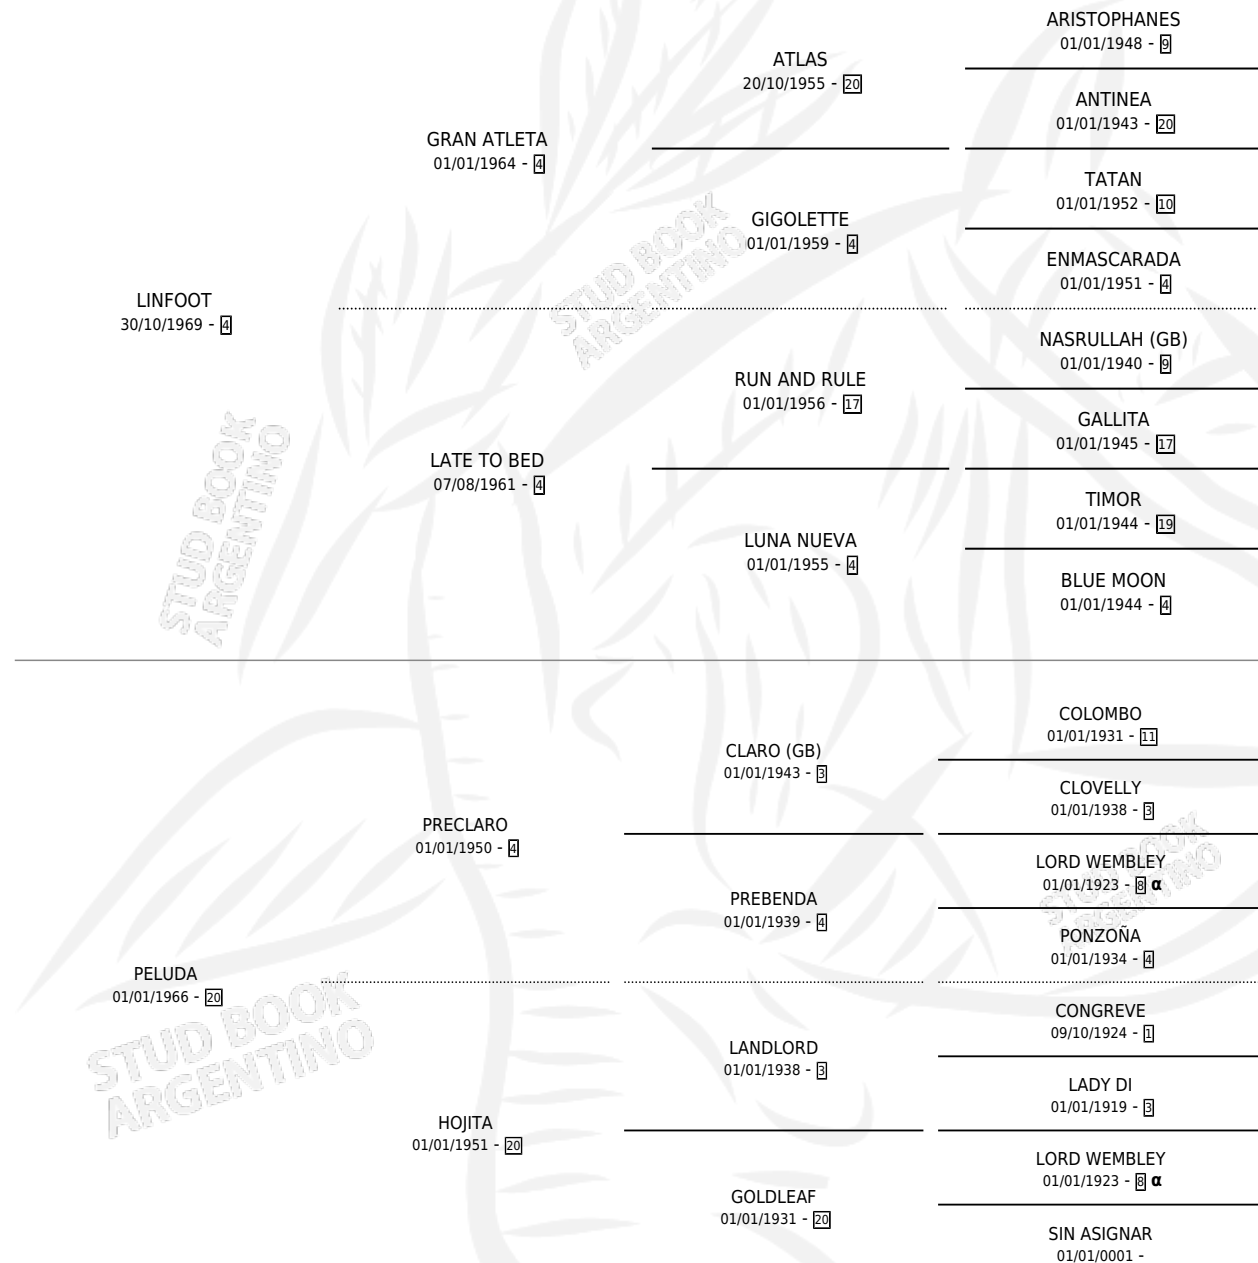

PELUDITA

por **LINFOOT** y **PELUDA** por **PRECLARO**

Argentina · Hembra · Zaino · SP · 01/01/1981
Familia 20-c · Volumen 31

ESTADO

TIPIFICACIÓN SANGUÍNEA	X
TIPIFICACIÓN POR ADN	X
PASAPORTE	X
IDENTIFICACIÓN POR MICROCHIP	X
REPRODUCTOR	✓

Lugar de nacimiento: Campo particular

Criador: Sin dato

~

HIJOS

	MACHOS	HEMBRAS
2 NACIERON	2	0
1 CORRIERON	1	0
1 GANARON	1	0
0 GANADORES CL	0 GANADORES GR	0 GANADORES G1

PEDIGREE

INBREEDING : α