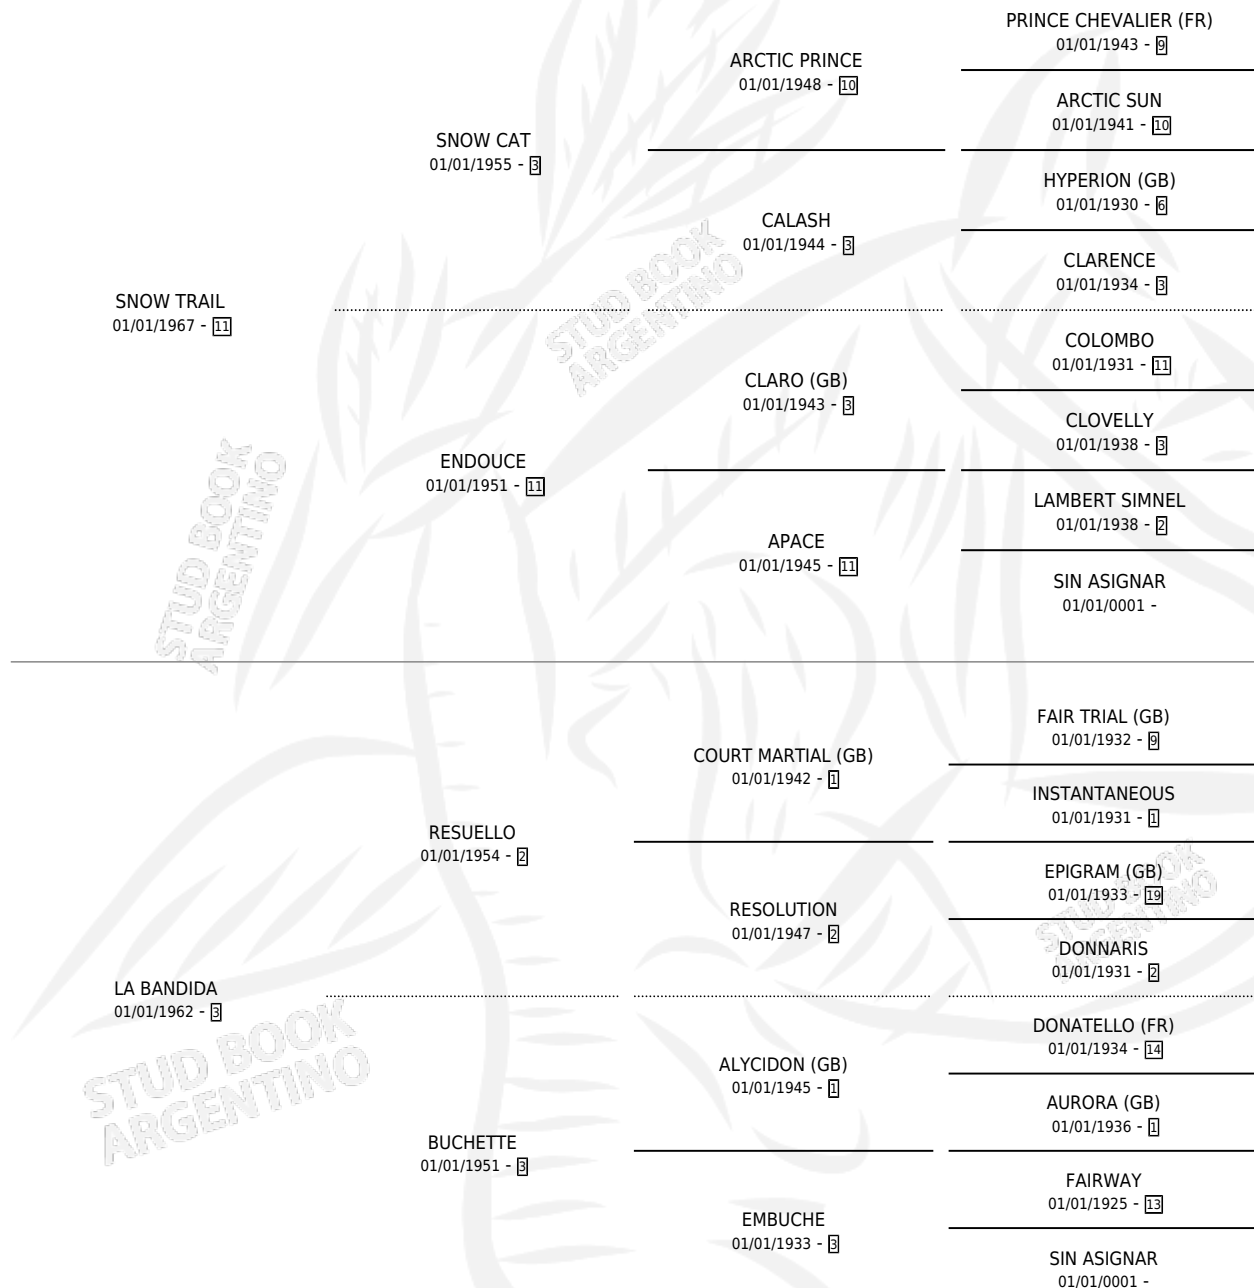

SINVERGUENZA

por SNOW TRAIL y LA BANDIDA por RESUELLO

Argentina · Hembra · Zaino · SP · 04/10/1980
Familia 3-o · Volumen 30

ESTADO

TIPIFICACIÓN SANGUÍNEA	✓
TIPIFICACIÓN POR ADN	X
PASAPORTE	X
IDENTIFICACIÓN POR MICROCHIP	X
REPRODUCTOR	✓

Lugar de nacimiento: Campo particular

Criador: Sin dato

~

HIJOS

	MACHOS	HEMBRAS
5 NACIERON	2	3
3 CORRIERON	2	1
2 GANARON	1	1
0 GANADORES CL	0 GANADORES GR	0 GANADORES G1

PEDIGREE