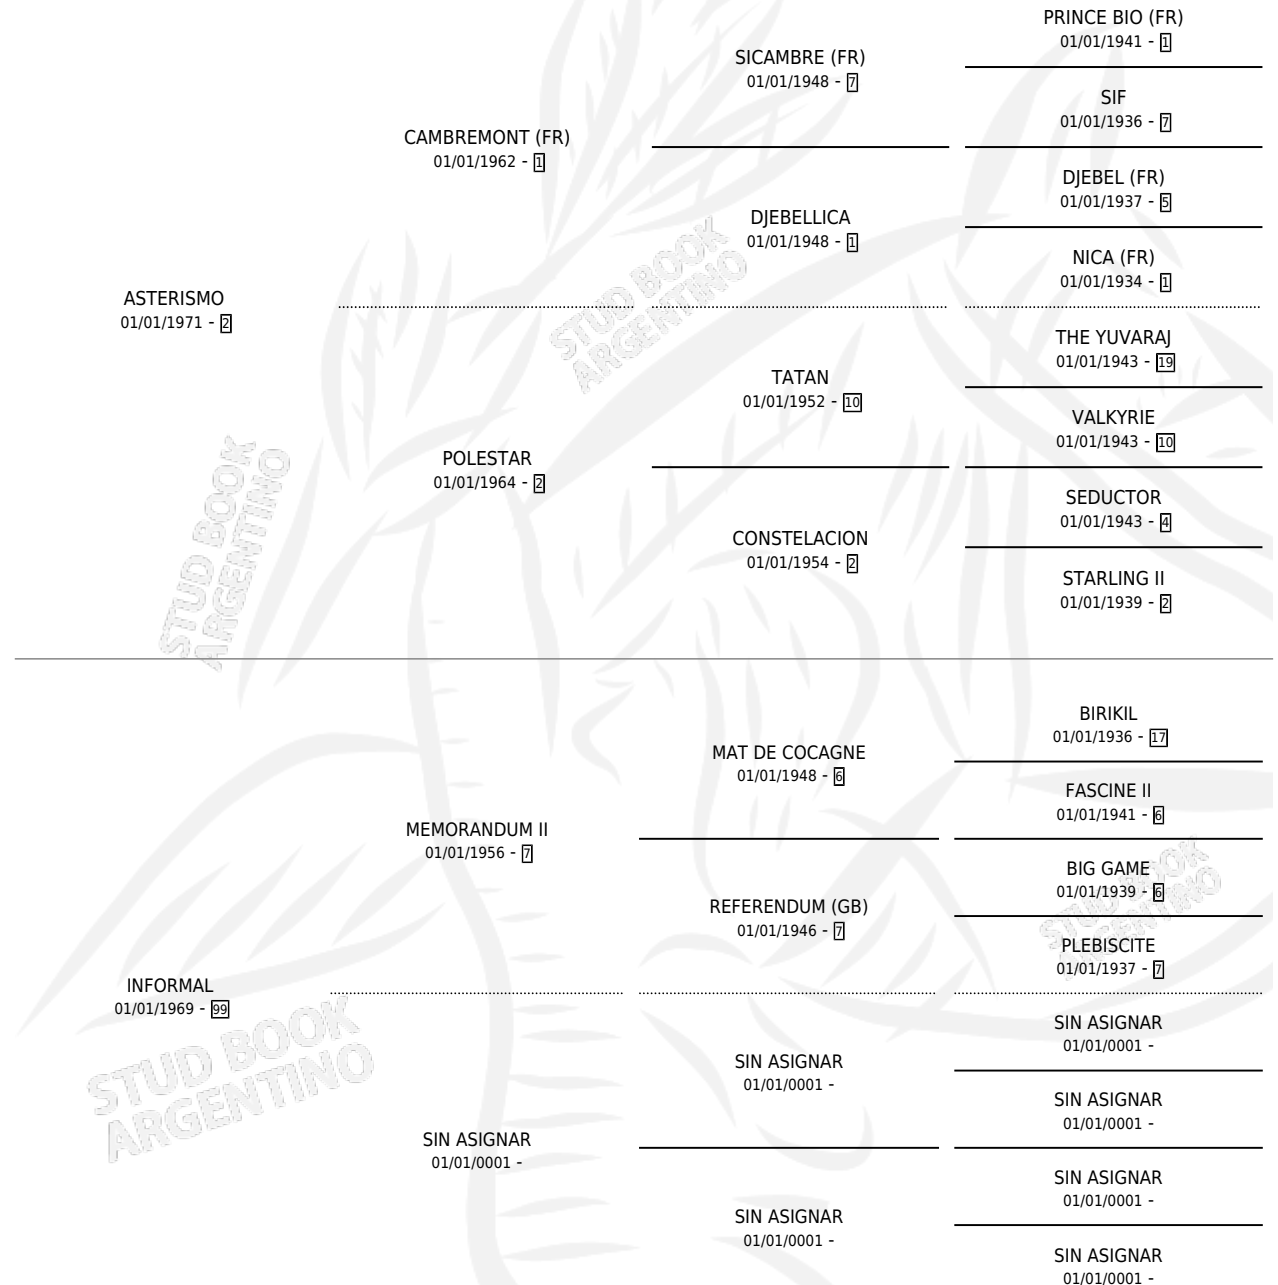

ASINFA

por **ASTERISMO** y **INFORMAL** por **MEMORANDUM II**

Argentina · Hembra · Zaino · SP · 01/01/1979
Familia 99 · Volumen 30

ESTADO

TIPIFICACIÓN SANGUÍNEA	X
TIPIFICACIÓN POR ADN	X
PASAPORTE	X
IDENTIFICACIÓN POR MICROCHIP	X
REPRODUCTOR	✓

Lugar de nacimiento: Campo particular

Criador: Sin dato

~

HIJOS

	MACHOS	HEMBRAS
1 NACIERON	0	1
SIN ACTUACIONES		

PEDIGREE

S

mientos 1 / Efectividad 25.00%

PADRILLO	PRODUCTO	CRIADOR	1ER SERVICIO	ÚLTIMO SERVICIO
VAMPO	∅		10/10/1987	21/12/1987
ASINFA	∅		28/12/1986	30/12/1986
FLAVADEO	FLAVASI (H Z, 10/09/1986)	SIN DATO	09/10/1985	09/10/1985
FLAVADEO	∅			

Datos oficiales del Stud Book Argentino