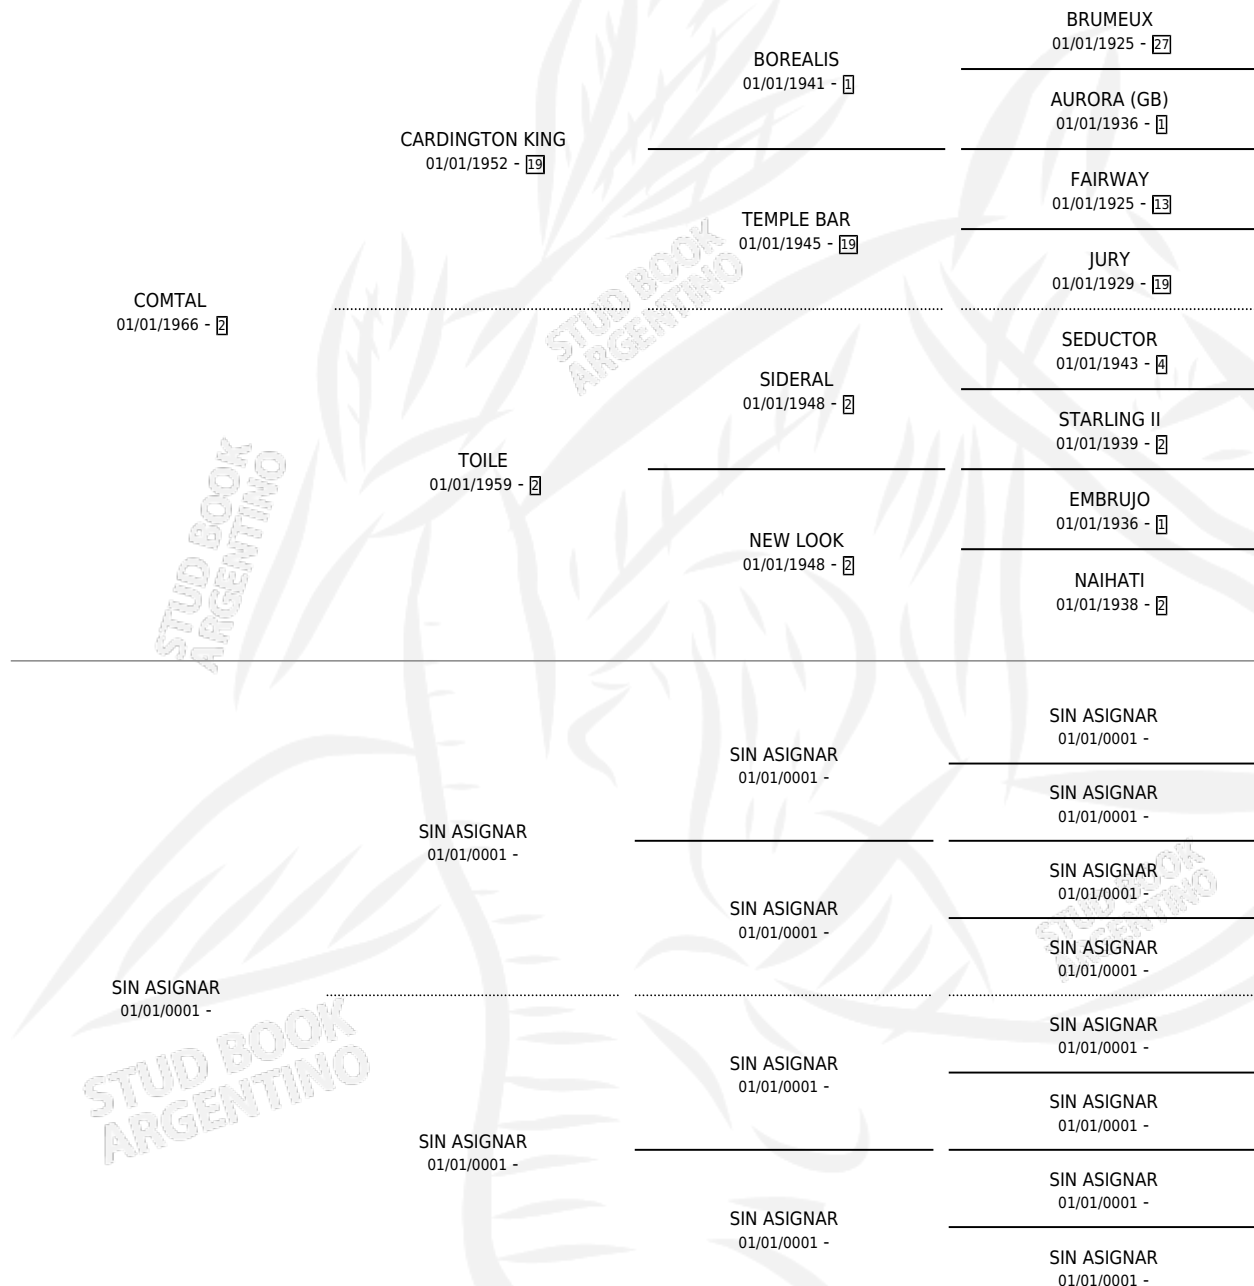

LUCKY JANET

por COMTAL y SIN ASIGNAR por SIN ASIGNAR

Argentina · Hembra · Alazan Tostado · SP · 01/01/1976
Familia · Volumen 29

ESTADO

TIPIFICACIÓN SANGUÍNEA	X
TIPIFICACIÓN POR ADN	X
PASAPORTE	X
IDENTIFICACIÓN POR MICROCHIP	X
REPRODUCTOR	✓

Lugar de nacimiento: Campo particular

Criador: Sin dato

~

HIJOS

	MACHOS	HEMBRAS
2 NACIERON	0	2
SIN ACTUACIONES		

PEDIGREE

S

mientos 2 / Efectividad 40.00%

PADRILLO	PRODUCTO	CRIADOR	1ER SERVICIO	ÚLTIMO SERVICIO
MOONSET	∅		21/10/1988	25/10/1988
LUCKY JANET	∅		09/10/1987	13/10/1987
HERCULES TEL	AGUTAGU (H A, 11/10/1987)	SIN DATO	08/10/1986	16/10/1986
DI PAN	∅		18/10/1985	18/10/1985
MEDIO NUDO	PAUNICA (H A, 19/11/1985)	SIN DATO		