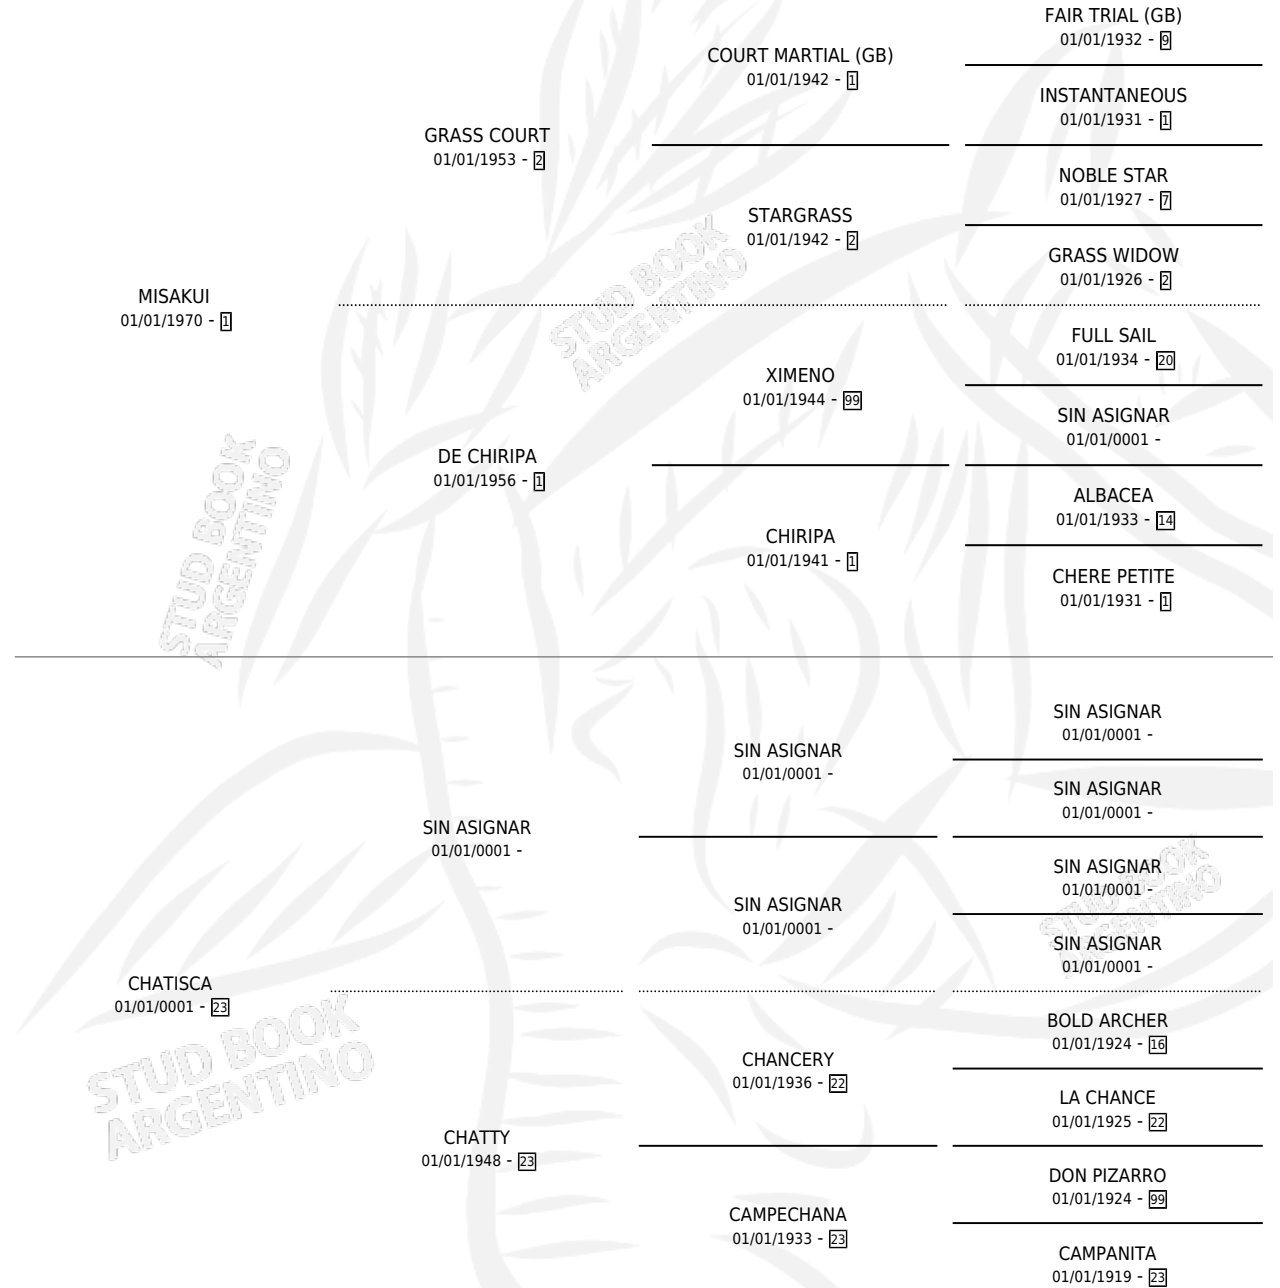

MISK-CHATY

por MISAKUI y CHATISCA por SIN ASIGNAR

Argentina · Hembra · Zaino · SP · 01/01/1980
Familia 23-a · Volumen 30

ESTADO

TIPIFICACIÓN SANGUÍNEA	X
TIPIFICACIÓN POR ADN	X
PASAPORTE	X
IDENTIFICACIÓN POR MICROCHIP	X
REPRODUCTOR	✓

Lugar de nacimiento: Campo particular

Criador: Sin dato

PEDIGREE

S

mientos 0 / Efectividad 0.00%

PADRILLO	PRODUCTO	CRIADOR	1ER SERVICIO	ÚLTIMO SERVICIO
FRAY TIMBERO	∅		10/11/1985	12/11/1985
LINDO	∅			

MISK-CHATY