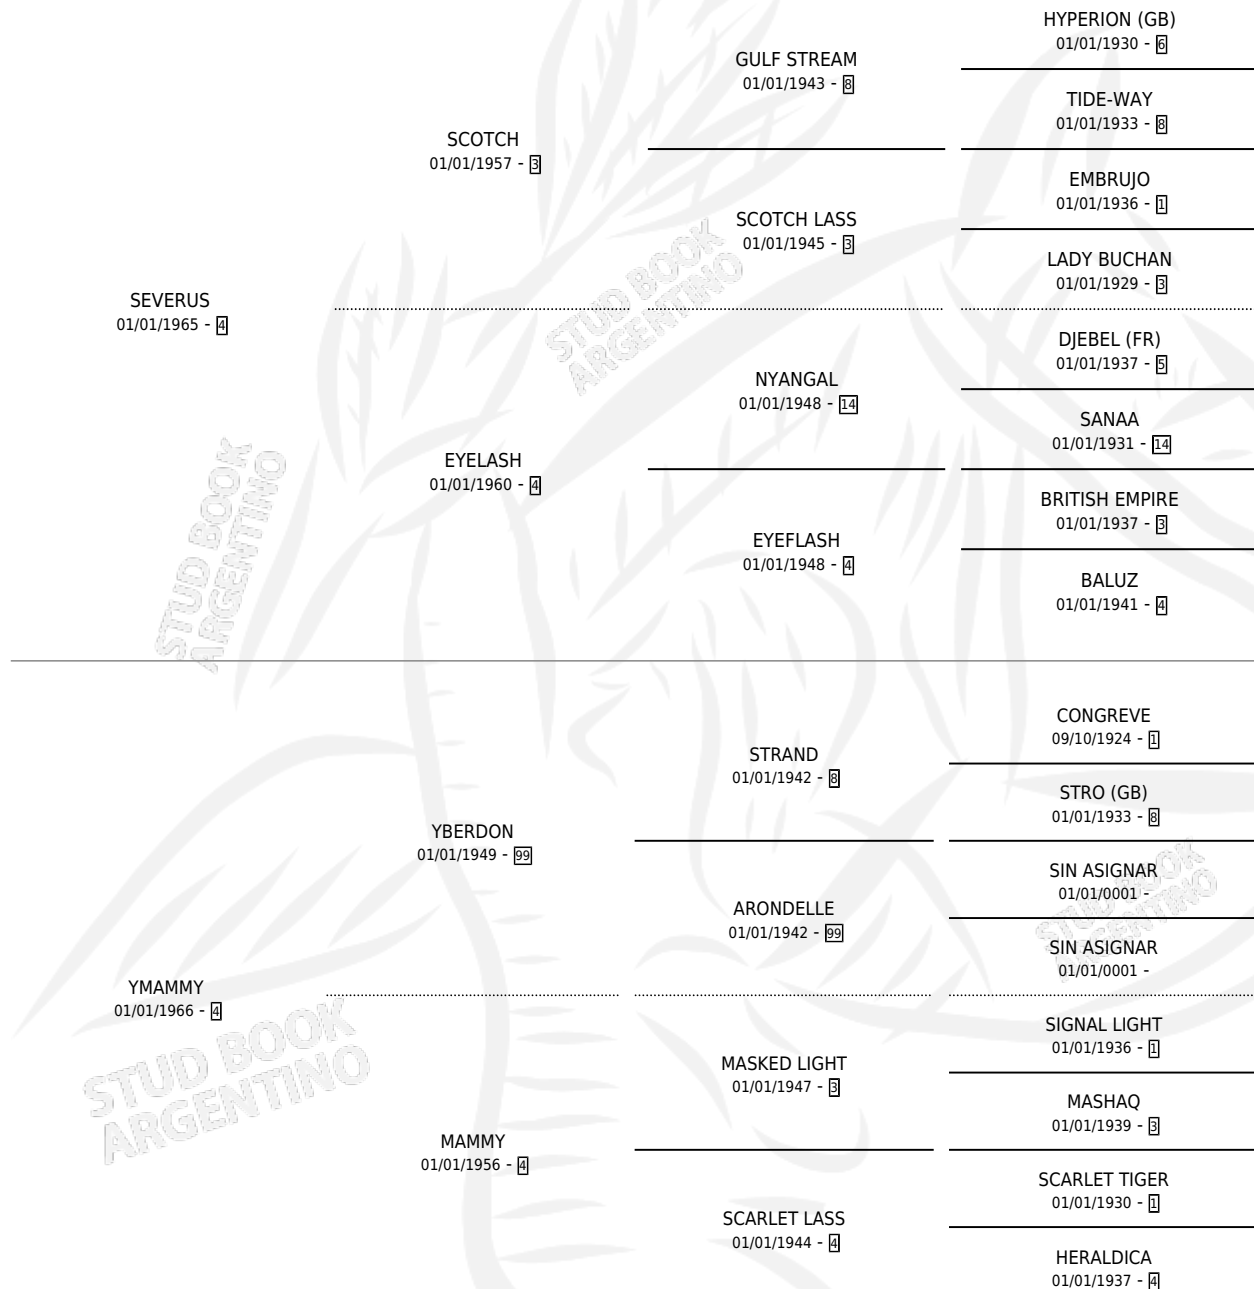

SOY MARCHANTA

por SEVERUS y YMAMMY por YBERDON

Argentina · Hembra · Alazan · SP · 01/01/1980
Familia 4-d · Volumen 30

ESTADO

TIPIFICACIÓN SANGUÍNEA	X
TIPIFICACIÓN POR ADN	X
PASAPORTE	X
IDENTIFICACIÓN POR MICROCHIP	X
REPRODUCTOR	✓

Lugar de nacimiento: Campo particular

Criador: Sin dato

~

HIJOS

	MACHOS	HEMBRAS
4 NACIERON	2	2
1 CORRIERON	0	1
1 GANARON	0	1
0 GANADORES CL	0 GANADORES GR	0 GANADORES G1

PEDIGREE