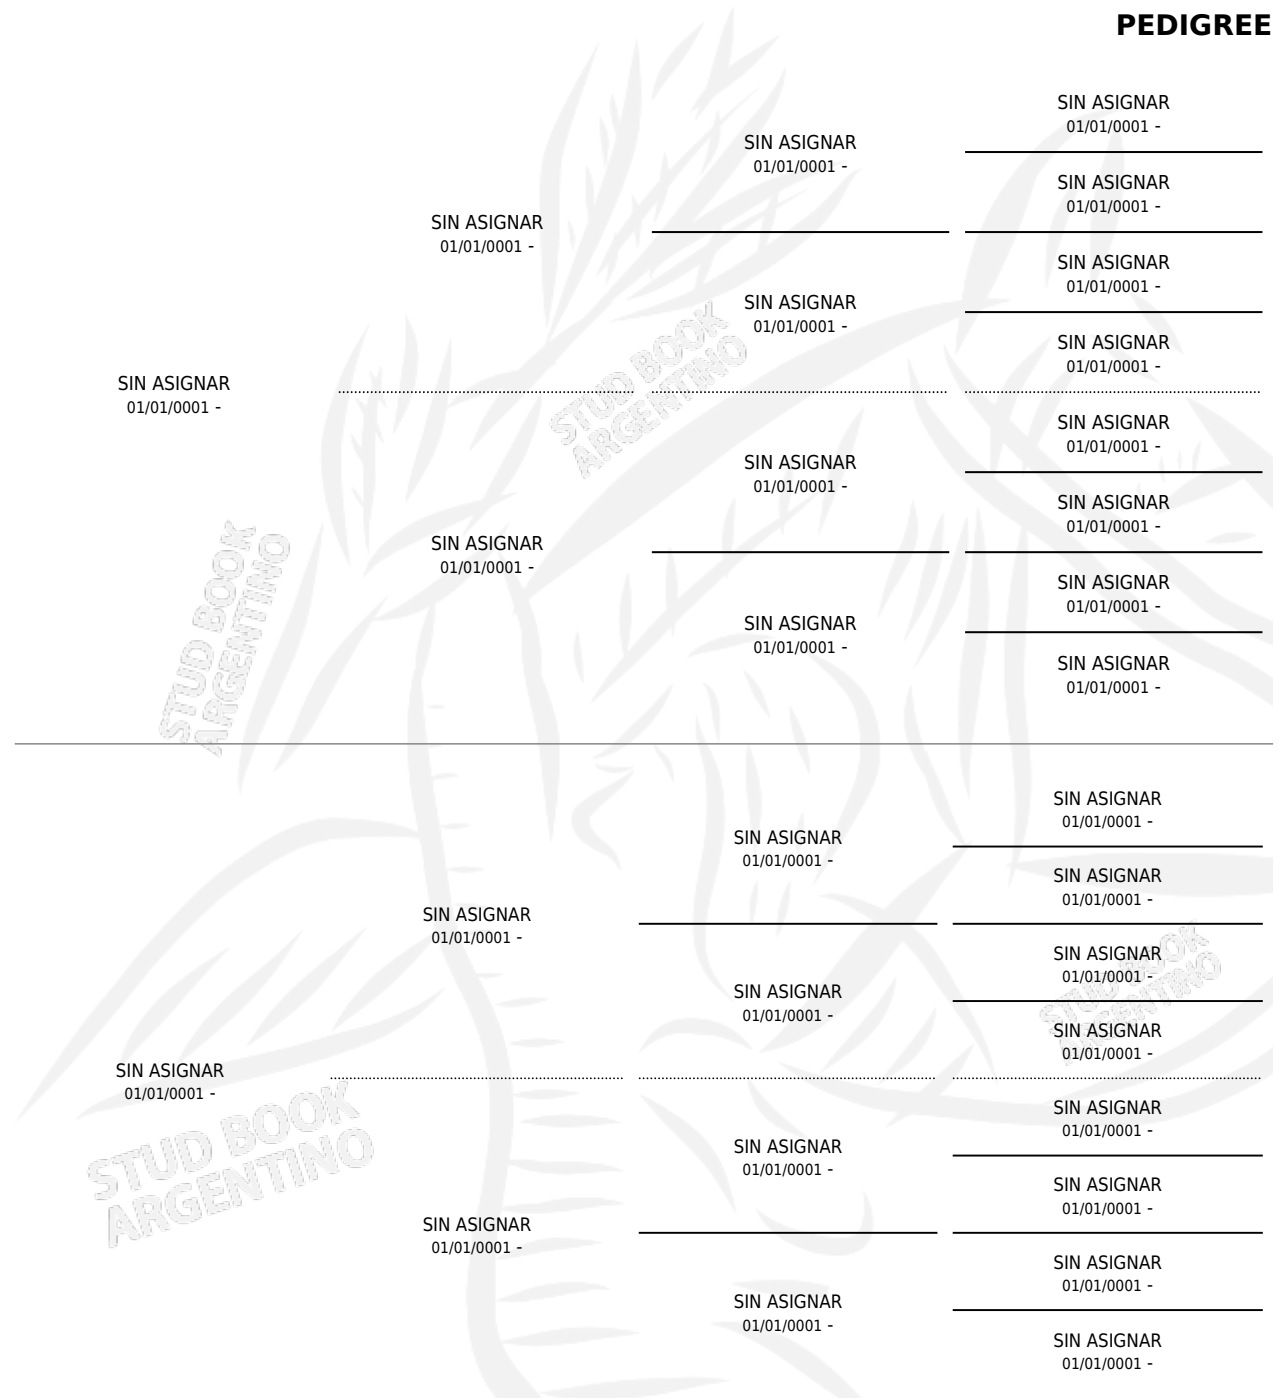

PRAY WIN

PEDIGREE

por SIN ASIGNAR y SIN ASIGNAR por SIN ASIGNAR

Argentina · Hembra · Zaino · SP · 01/01/1968
Familia · Volumen 26

ESTADO

TIPIFICACIÓN SANGUÍNEA	X
TIPIFICACIÓN POR ADN	X
PASAPORTE	X
IDENTIFICACIÓN POR MICROCHIP	X
REPRODUCTOR	✓

Lugar de nacimiento: Campo particular

Criador: D Angelo Roberto Edmundo

S

mientos 0 / Efectividad 0.00%

PADRILLO	PRODUCTO	CRIADOR	1ER SERVICIO	ÚLTIMO SERVICIO
KALDIT	∅		08/11/1986	01/12/1986
PRAY WIN	∅		09/10/1985	24/11/1985
HAMPSTEAD (UK)	∅			
PREFERIDO	∅			