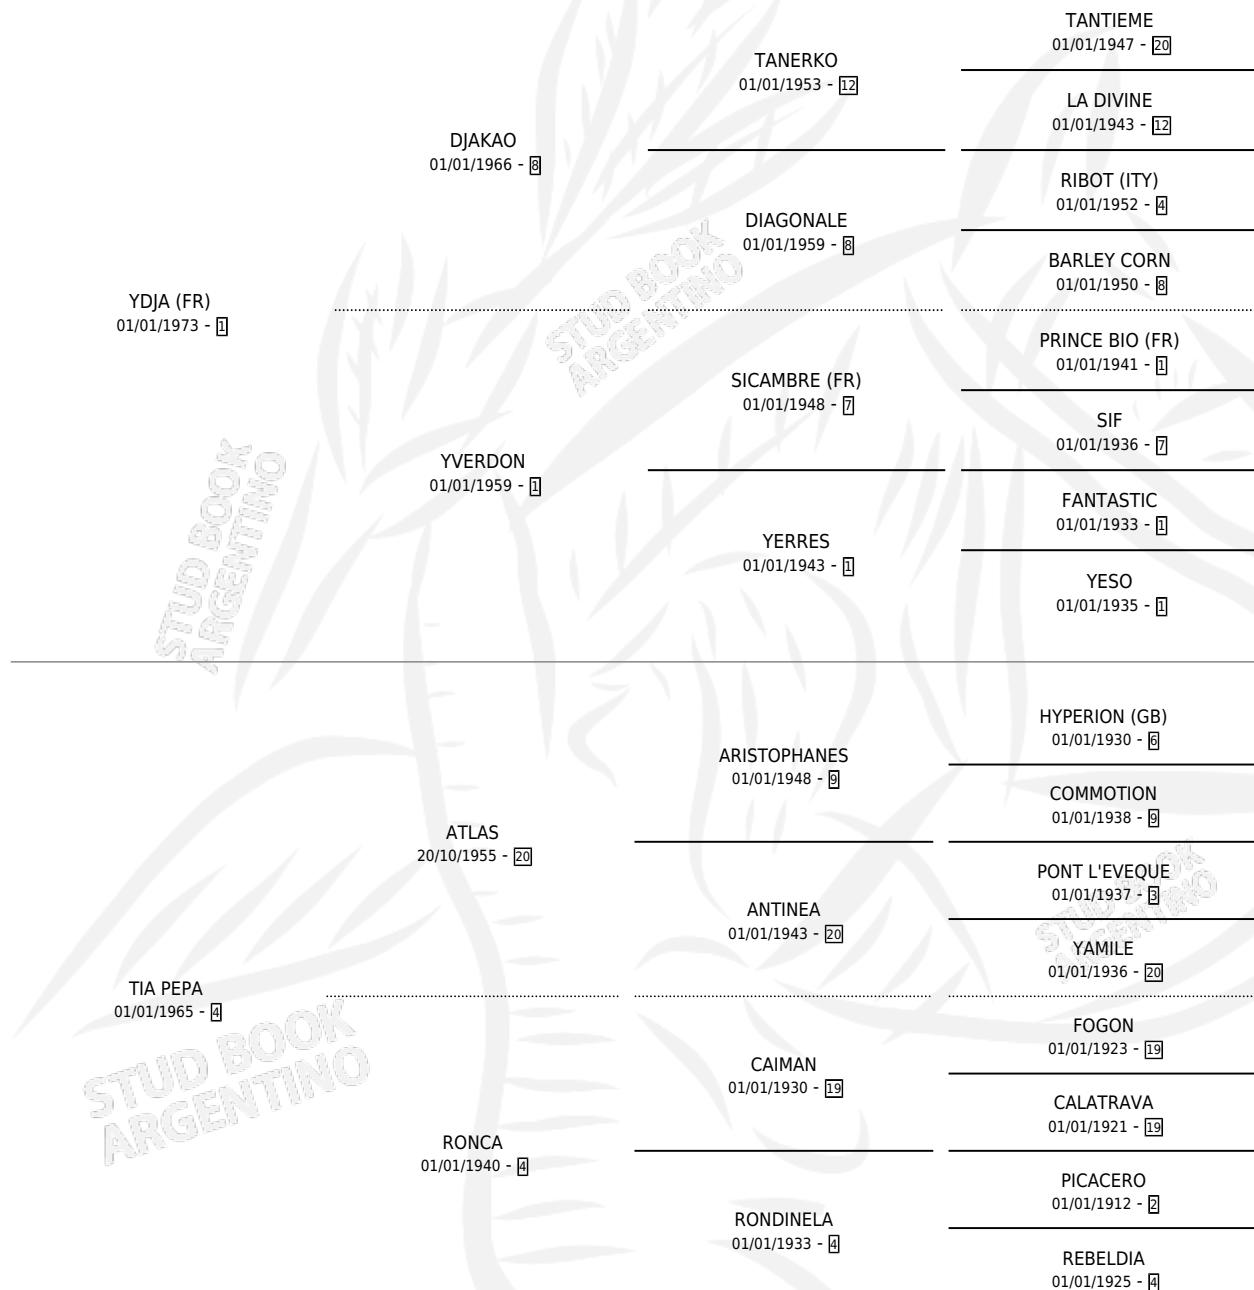

TIA YDJA

por YDJA (FR) y TIA PEPA por ATLAS

Argentina · Hembra · Alazan Tostado · SP · 01/01/1980
Familia 4-h · Volumen 30

ESTADO

TIPIFICACIÓN SANGUÍNEA	X
TIPIFICACIÓN POR ADN	X
PASAPORTE	X
IDENTIFICACIÓN POR MICROCHIP	X
REPRODUCTOR	✓

Lugar de nacimiento: Campo particular

Criador: Sin dato

~

HIJOS

	MACHOS	HEMBRAS
5 NACIERON	3	2
3 CORRIERON	2	1
2 GANARON	2	0
0 GANADORES CL	0 GANADORES GR	0 GANADORES G1

PEDIGREE

S

mientos 5 / Efectividad 55.56%

PADRILLO	PRODUCTO	CRIADOR	1ER SERVICIO	ÚLTIMO SERVICIO
BISTRO	∅		03/11/1992	04/11/1992
TIA YDJA	AITANA (H A, 19/10/1992)	SIN DATO	25/10/1991	25/10/1991
Datos oficiales del Stud Book Argentino			23/10/1990	13/11/1990
Documentado generado el 06/05/2026				
BISTRO	SOY AVENTURERO (M ZD, 18/10/1990)	SIN DATO	23/10/1989	26/10/1989
studbook.org.ar				
ES RAPIDO	∅		06/11/1988	06/11/1988
TRILLADOR	QUE TIO (M A, 21/10/1988)	SIN DATO	20/10/1987	27/10/1987
BELPASSO	EL IMPACTO (M Z, 16/09/1987)	SIN DATO	10/09/1986	25/09/1986
SIN ASIGNAR	∅		31/12/1985	31/12/1985
BELPASSO	LA TIA (H Z, 22/10/1985)	SIN DATO		