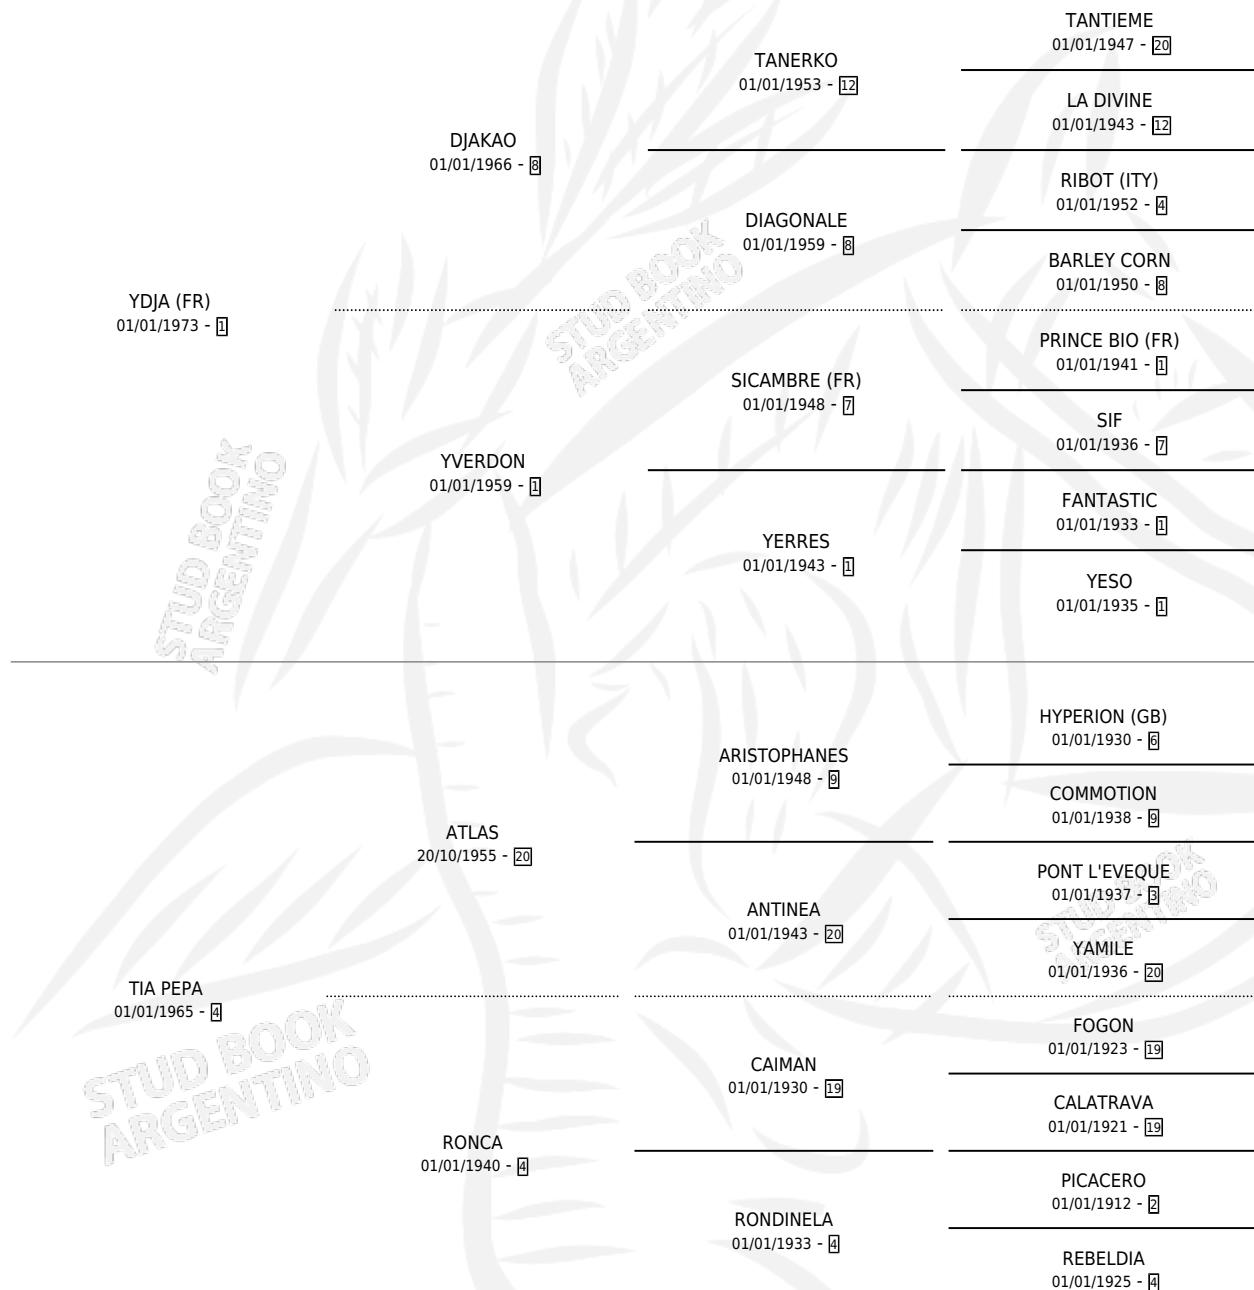

TIA YDJA

por YDJA (FR) y TIA PEPA por ATLAS

Argentina · Hembra · Alazan Tostado · SP · 01/01/1980
Familia 4-h · Volumen 30

ESTADO

TIPIFICACIÓN SANGUÍNEA	X
TIPIFICACIÓN POR ADN	X
PASAPORTE	X
IDENTIFICACIÓN POR MICROCHIP	X
REPRODUCTOR	✓

Lugar de nacimiento: Campo particular

Criador: Sin dato

~

HIJOS

	MACHOS	HEMBRAS
5 NACIERON	3	2
3 CORRIERON	2	1
2 GANARON	2	0
0 GANADORES CL	0 GANADORES GR	0 GANADORES G1

PEDIGREE

S

mientos 5 / Efectividad 55.56%

PADRILLO	PRODUCTO	CRIADOR	1ER SERVICIO	ÚLTIMO SERVICIO
BISTRO	∅		03/11/1992	04/11/1992
TIA YDJA	AITANA (H A, 19/10/1992)	SIN DATO	25/10/1991	25/10/1991
BISTRO	∅		23/10/1990	13/11/1990
BISTRO	SOY AVENTURERO (M ZD, 18/10/1990)	SIN DATO	23/10/1989	26/10/1989
ES RAPIDO	∅		06/11/1988	06/11/1988
TRILLADOR	QUE TIO (M A, 21/10/1988)	SIN DATO	20/10/1987	27/10/1987
BELPASSO	EL IMPACTO (M Z, 16/09/1987)	SIN DATO	10/09/1986	25/09/1986
SIN ASIGNAR	∅		31/12/1985	31/12/1985
BELPASSO	LA TIA (H Z, 22/10/1985)	SIN DATO		