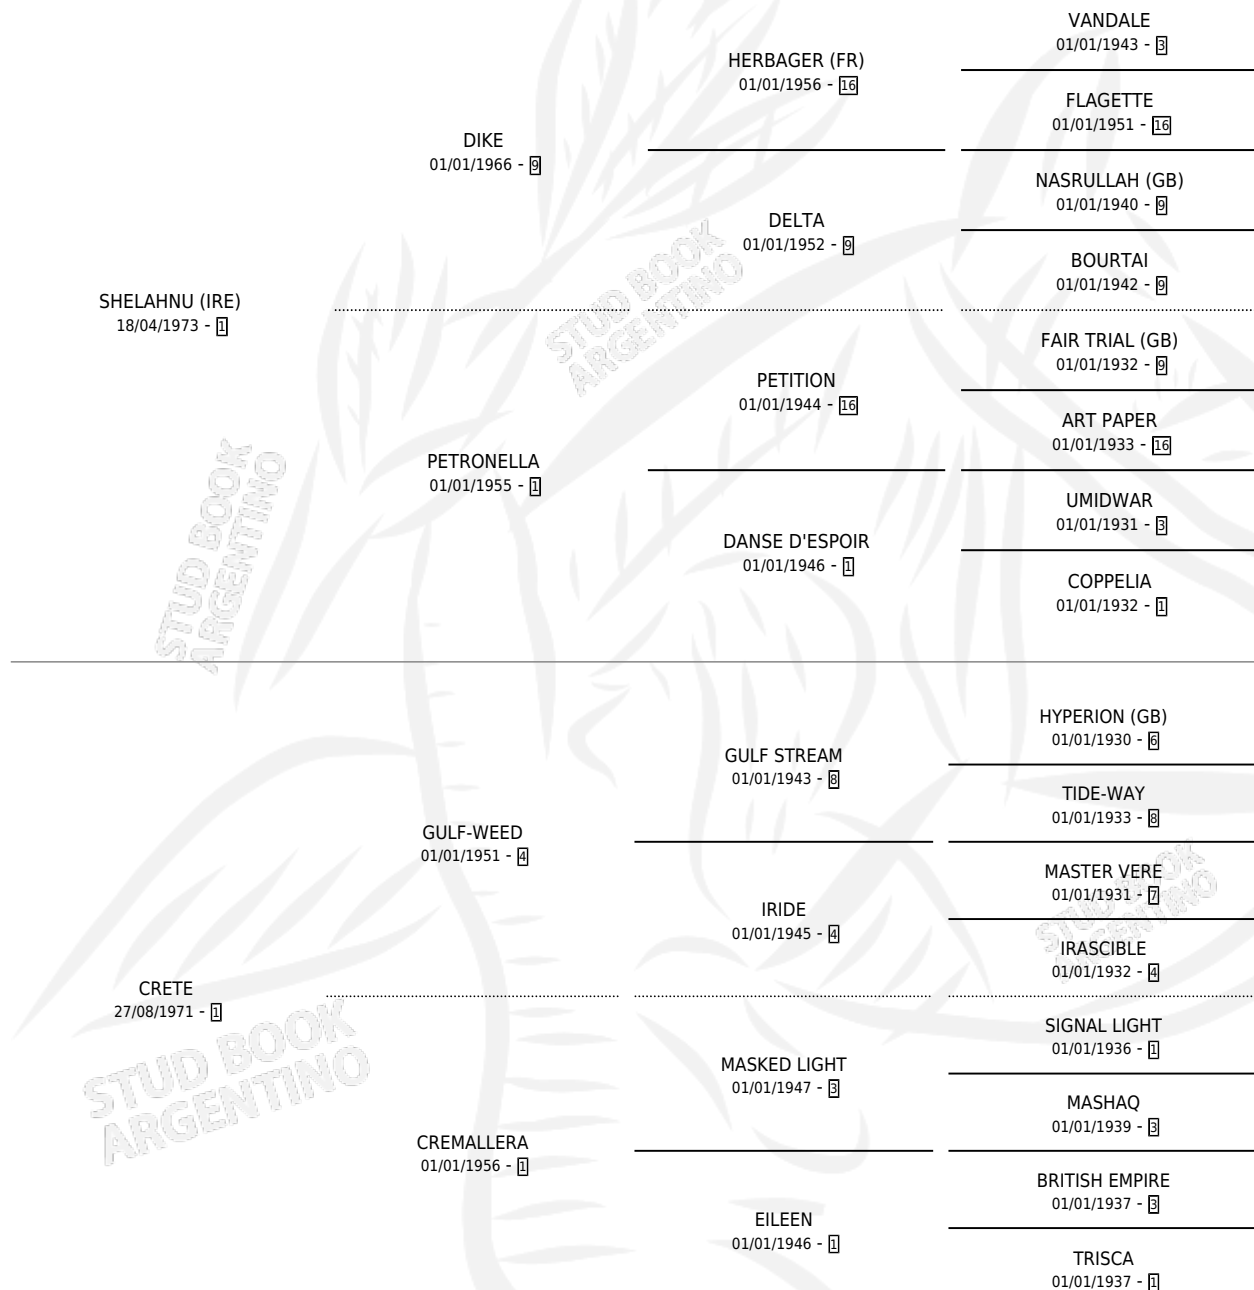

CRECIDA

por **SHELAHNU (IRE)** y **CRETE** por **GULF-WEED**

Argentina · Hembra · Tordillo · SP · 01/01/1981
Familia 1-o · Volumen 31

ESTADO

TIPIFICACIÓN SANGUÍNEA	X
TIPIFICACIÓN POR ADN	X
PASAPORTE	X
IDENTIFICACIÓN POR MICROCHIP	X
REPRODUCTOR	✓

Lugar de nacimiento: Campo particular

Criador: Sin dato

~

HIJOS

	MACHOS	HEMBRAS
1 NACIERON	1	0

SIN ACTUACIONES

PEDIGREE