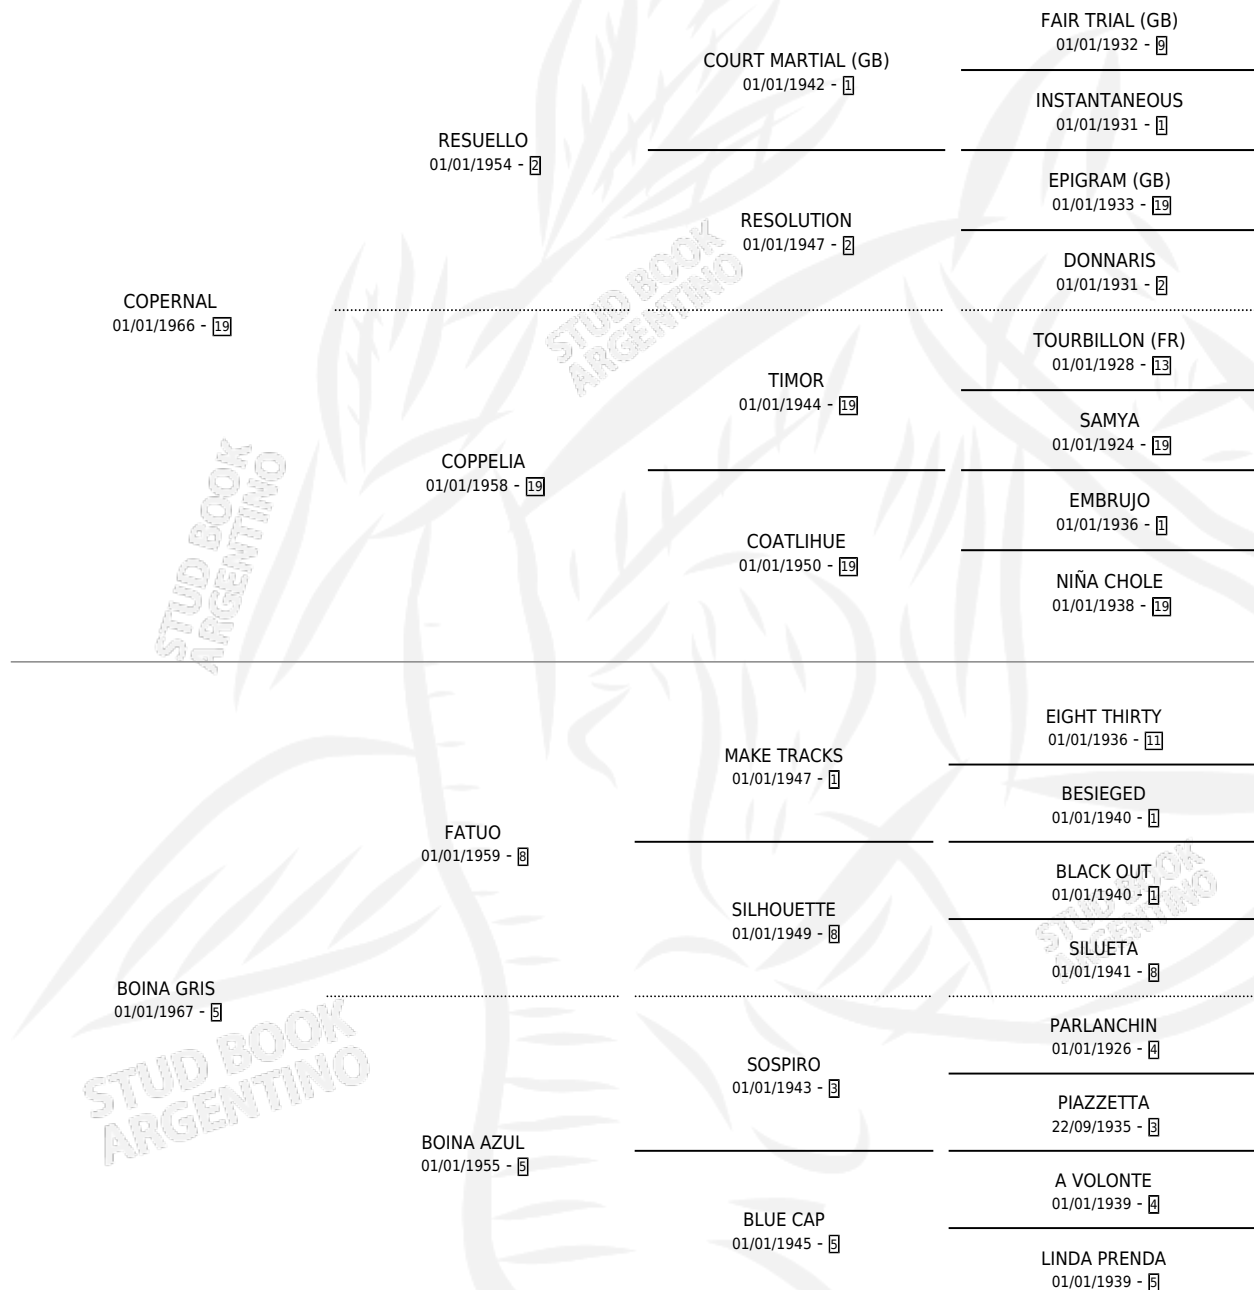

BOTIJA LINDA

por **COPERNAL** y **BOINA GRIS** por **FATUO**

Argentina · Hembra · Alazan · SP · 13/09/1982
Familia 5-c · Volumen 31

ESTADO

TIPIFICACIÓN SANGUÍNEA	✓
TIPIFICACIÓN POR ADN	X
PASAPORTE	X
IDENTIFICACIÓN POR MICROCHIP	X
REPRODUCTOR	✓

Lugar de nacimiento: Campo particular

Criador: Sin dato

~

HIJOS

	MACHOS	HEMBRAS
5 NACIERON	3	2
1 CORRIERON	1	0
1 GANARON	1	0
0 GANADORES CL	0 GANADORES GR	0 GANADORES G1

PEDIGREE

S

cimientos 5 / Efectividad 41.67%

PADRILLO	PRODUCTO	CRIADOR	1ER SERVICIO	ÚLTIMO SERVICIO
LUCKY LUCK	Ø		16/12/1999	18/12/1999
BOTIJA LINDA	Ø		18/11/1998	20/11/1998
SAPERLOT (URU)	BUENACRIA (H A, 11/11/1998)	SIN DATO	01/11/1997	22/11/1997
SAPERLOT (URU)	BOTIJA SAP (M A, 14/10/1996)	SIN DATO	20/10/1995	21/10/1995
ATOMIC PRESS	Ø		29/09/1992	29/09/1992
EVENING POST	Ø		18/10/1990	20/10/1990
DE PURO CURDA	Ø		20/10/1989	22/10/1989
ALEGRON	ESCABIADITO (M A, 07/09/1989)	SIN DATO	24/09/1988	26/09/1988
EVENING POST	POSTA LINDA (H A, 29/09/1988)	SIN DATO	22/10/1987	24/10/1987
LAMPARON	Ø		01/12/1986	03/12/1986
EL GREEN	Ø		12/11/1985	14/11/1985
EVENING POST	LINDO EVENING (M A, 05/11/1985)	SIN DATO		