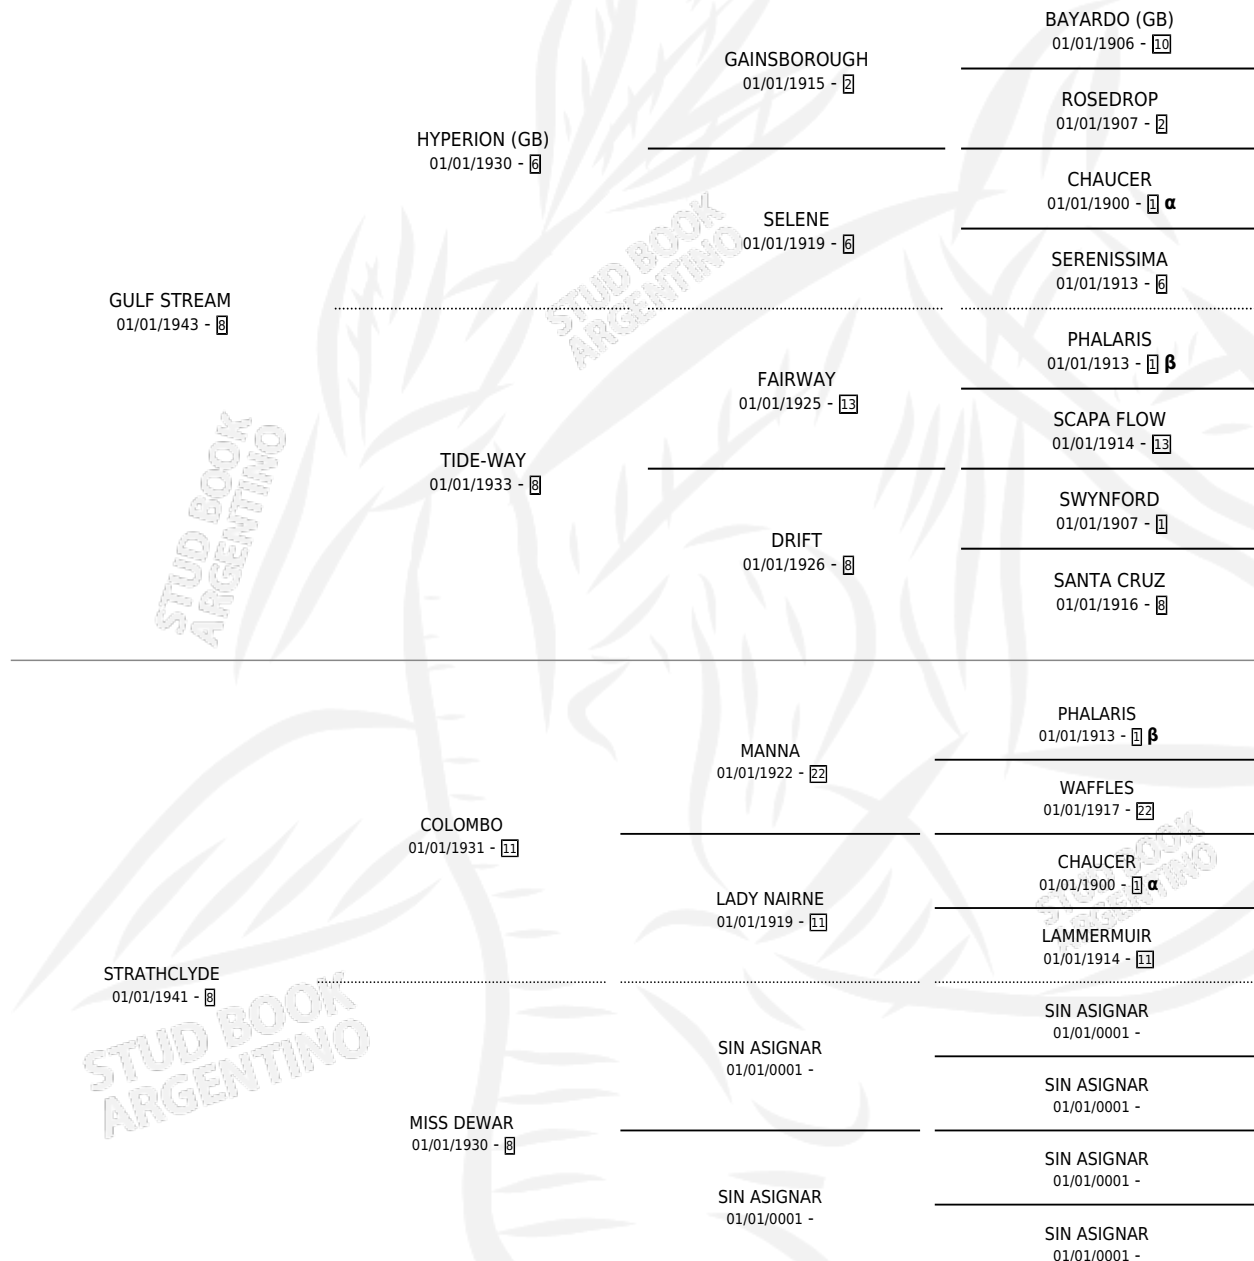

MEFISTOFELES

por **GULF STREAM** y **STRATHCLYDE** por **COLOMBO**

Argentina · Macho · Alazan Tostado · SP · 01/01/1954
Familia 8-d · Volumen 22

ESTADO

TIPIFICACIÓN SANGUÍNEA	X
TIPIFICACIÓN POR ADN	X
PASAPORTE	X
IDENTIFICACIÓN POR MICROCHIP	X
REPRODUCTOR	✓

Lugar de nacimiento: Campo particular

Criador: Sin dato

~

HIJOS

	MACHOS	HEMBRAS
46 NACIERON	7	39
1 CORRIERON	0	1
1 GANARON	0	1

0 GANADORES **CL** **0** GANADORES **GR** **0** GANADORES **G1**

PEDIGREE

INBREEDING : **α,β**