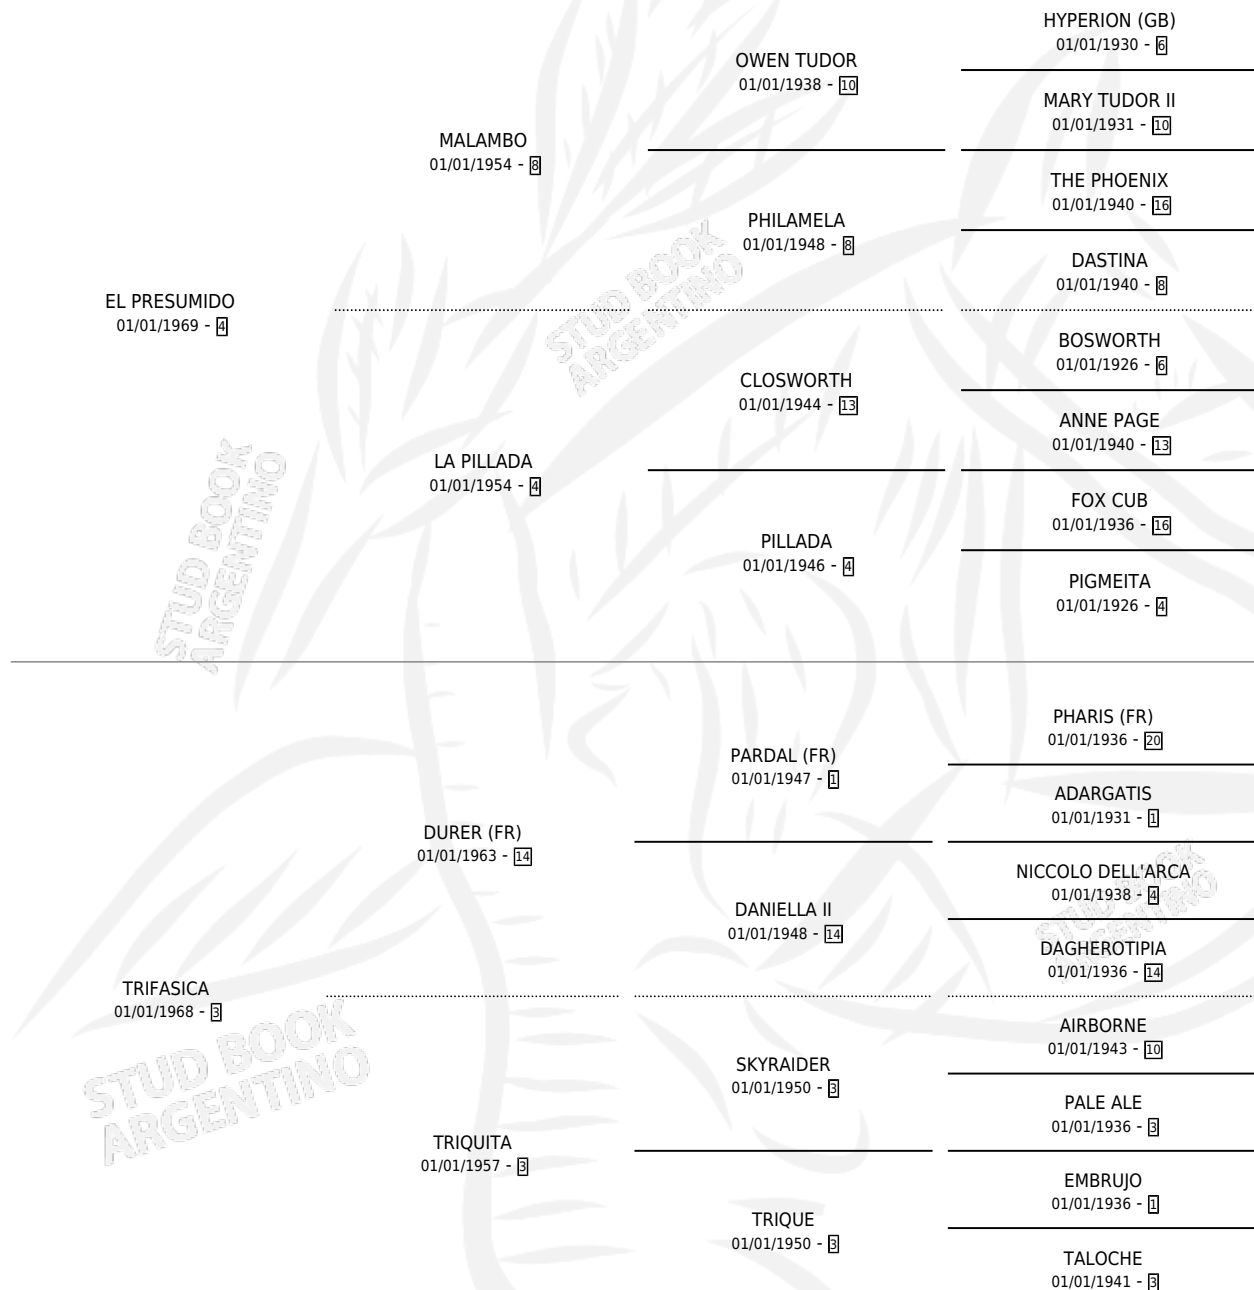

LA ENGREIDA

por **EL PRESUMIDO** y **TRIFASICA** por **DURER (FR)**

Argentina · Hembra · Tordillo · SP · 20/07/1980
Familia 3-n · Volumen 30

ESTADO

TIPIFICACIÓN SANGUÍNEA	X
TIPIFICACIÓN POR ADN	X
PASAPORTE	X
IDENTIFICACIÓN POR MICROCHIP	X
REPRODUCTOR	✓

Lugar de nacimiento: Campo particular

Criador: Sin dato

~

HIJOS

	MACHOS	HEMBRAS
2 NACIERON	0	2
SIN ACTUACIONES		

PEDIGREE

S

mientos 2 / Efectividad 50.00%

PADRILLO	PRODUCTO	CRIADOR	1ER SERVICIO	ÚLTIMO SERVICIO
ALEGRON	ENGREIDA ALEGRE (H ZC, 17/10/1989)	SIN DATO	21/10/1988	23/10/1988
LAMPARON	∅		01/10/1987	03/10/1987
DESAMORADO	∅		12/11/1986	14/11/1986
EVENING POST studbook.org.ar	EVENING MASTER (H Z, 03/11/1985)	SIN DATO		