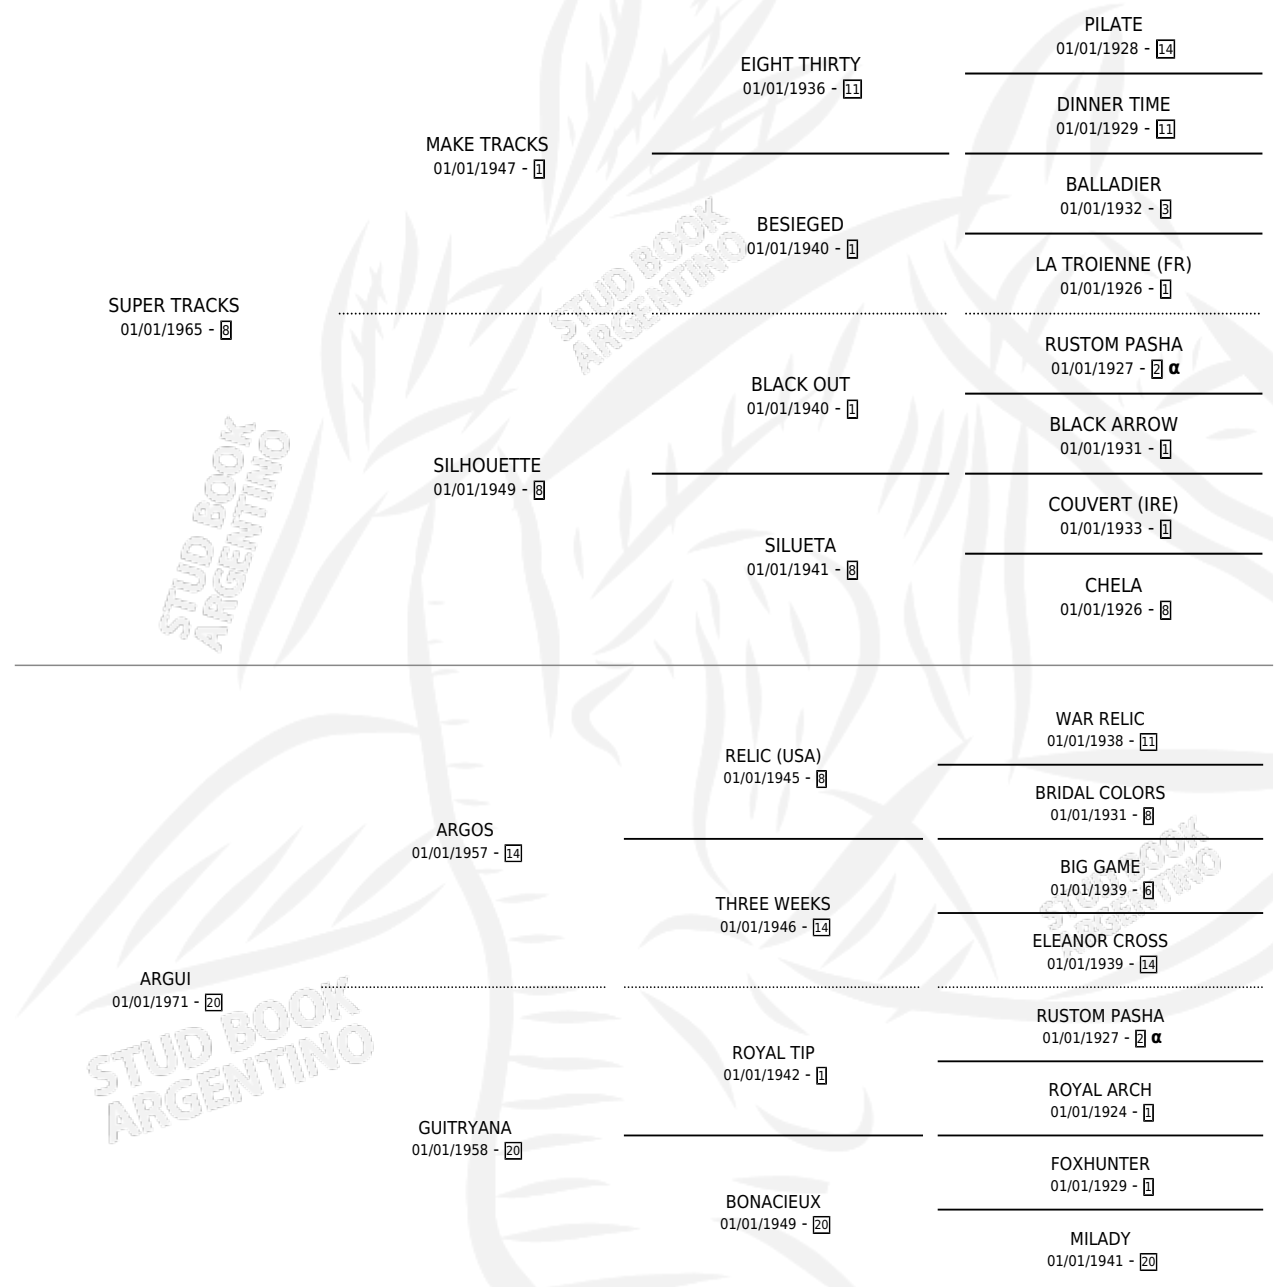

## PEDIGREE

Argentina · Hembra · Zaino Colorado · SP · 01/01/1976  
Familia 20-d · Volumen 29

### ESTADO

TIPIFICACIÓN SANGUÍNEA	X
TIPIFICACIÓN POR ADN	X
PASAPORTE	X
IDENTIFICACIÓN POR MICROCHIP	X
REPRODUCTOR	✓

**Lugar de nacimiento:** Campo particular

**Criador:** Sin dato

~

### HIJOS

	MACHOS	HEMBRAS
3 NACIERON	0	3

SIN ACTUACIONES

INBREEDING : α

S

mientos 3 / Efectividad 60.00%

PADRILLO	PRODUCTO	CRIADOR	1ER SERVICIO	ÚLTIMO SERVICIO
INFIDENTE	∅		25/09/1989	28/12/1989
<b>SUPER ARGENTINA</b>			21/09/1988	15/10/1988
SNOW TRAIL	SUPER PRENDA (H ZD, 28/08/1988)	SIN DATO	14/08/1987	06/10/1987
SNOW TRAIL	SUPER PAISANA (H Z, 08/08/1987)	SIN DATO	24/08/1986	03/09/1986
PALACE DANCER (GB)	SUPER CRIOLLA (H A, 29/11/1985)	SIN DATO		