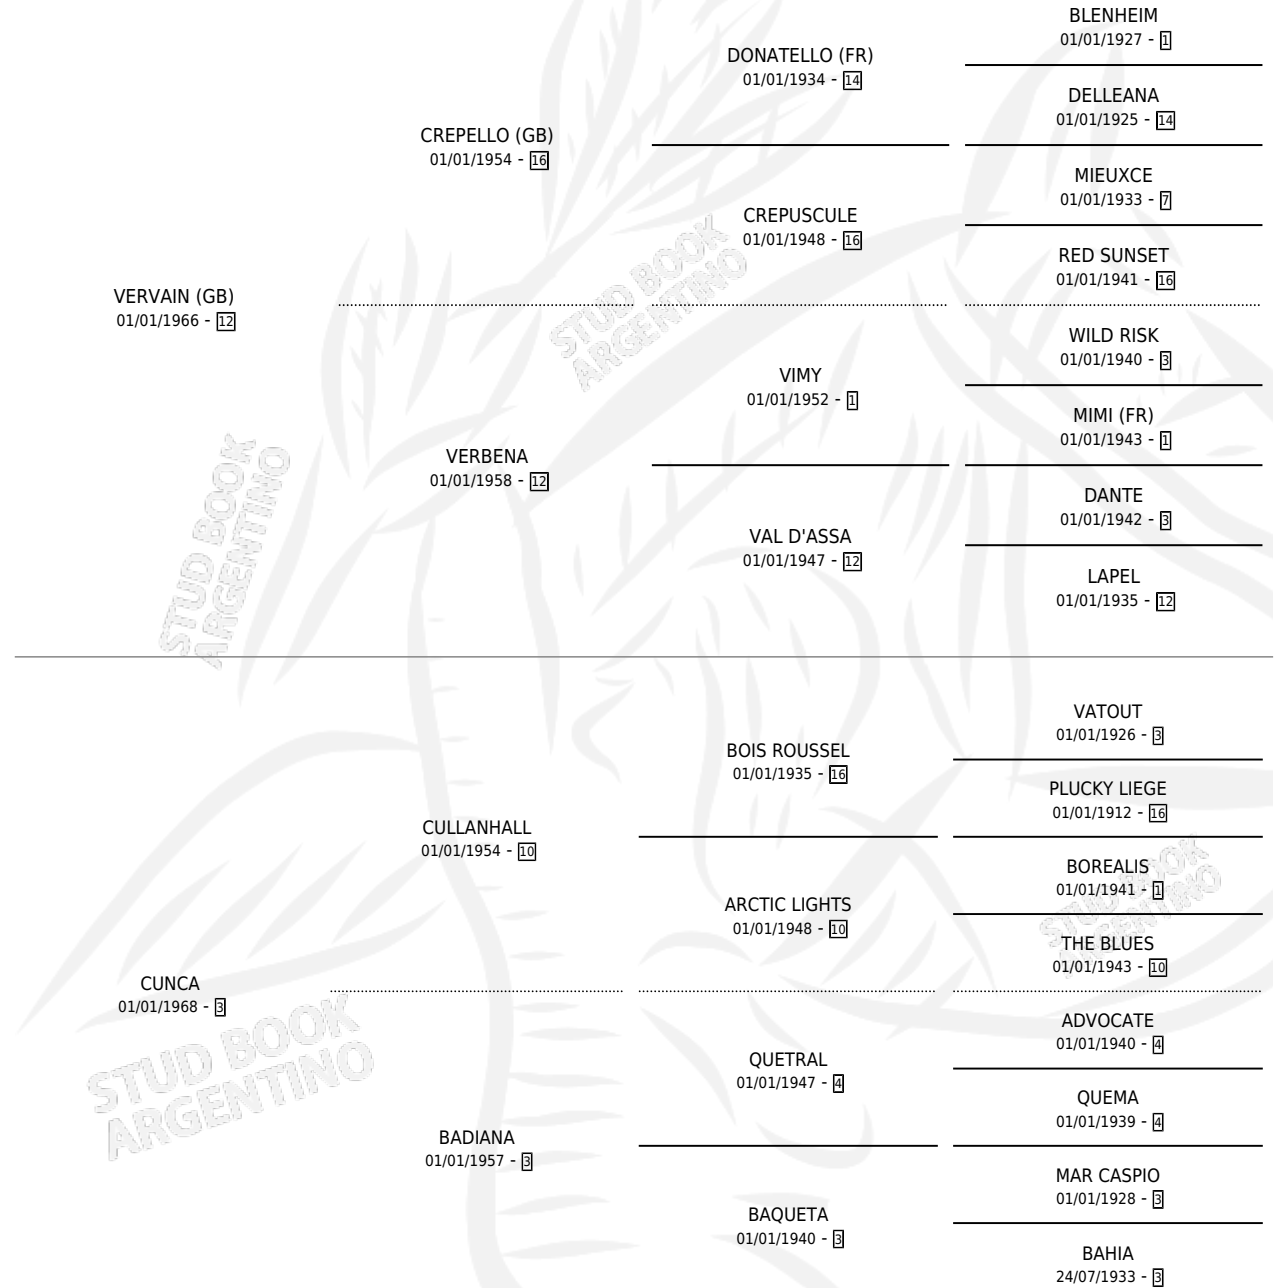

VERUNCA

por **VERVAIN (GB)** y **CUNCA** por **CULLANHALL**

Argentina · Hembra · Alazan · SP · 01/01/1980
Familia 3-a · Volumen 30

ESTADO

TIPIFICACIÓN SANGUÍNEA	X
TIPIFICACIÓN POR ADN	X
PASAPORTE	X
IDENTIFICACIÓN POR MICROCHIP	X
REPRODUCTOR	✓

Lugar de nacimiento: Campo particular

Criador: Sin dato

~

HIJOS

	MACHOS	HEMBRAS
1 NACIERON	0	1
SIN ACTUACIONES		

PEDIGREE

S

mientos 1 / Efectividad 16.67%

PADRILLO	PRODUCTO	CRIADOR	1ER SERVICIO	ÚLTIMO SERVICIO
PINCEN	Ø		07/08/1994	30/11/1994
MONTE RUISEÑOR	Ø		12/10/1990	12/10/1990
MONTE RUISEÑOR	Ø		07/10/1989	05/12/1989
CADDISH studbook.org.ar	FRAU VERONICA (H ZD, 30/10/1987) •MURIÓ EL 01/01/1997•	SIN DATO	08/11/1986	14/11/1986
CADDISH	Ø		11/10/1985	03/12/1985
PALACE DANCER (GB)	Ø			