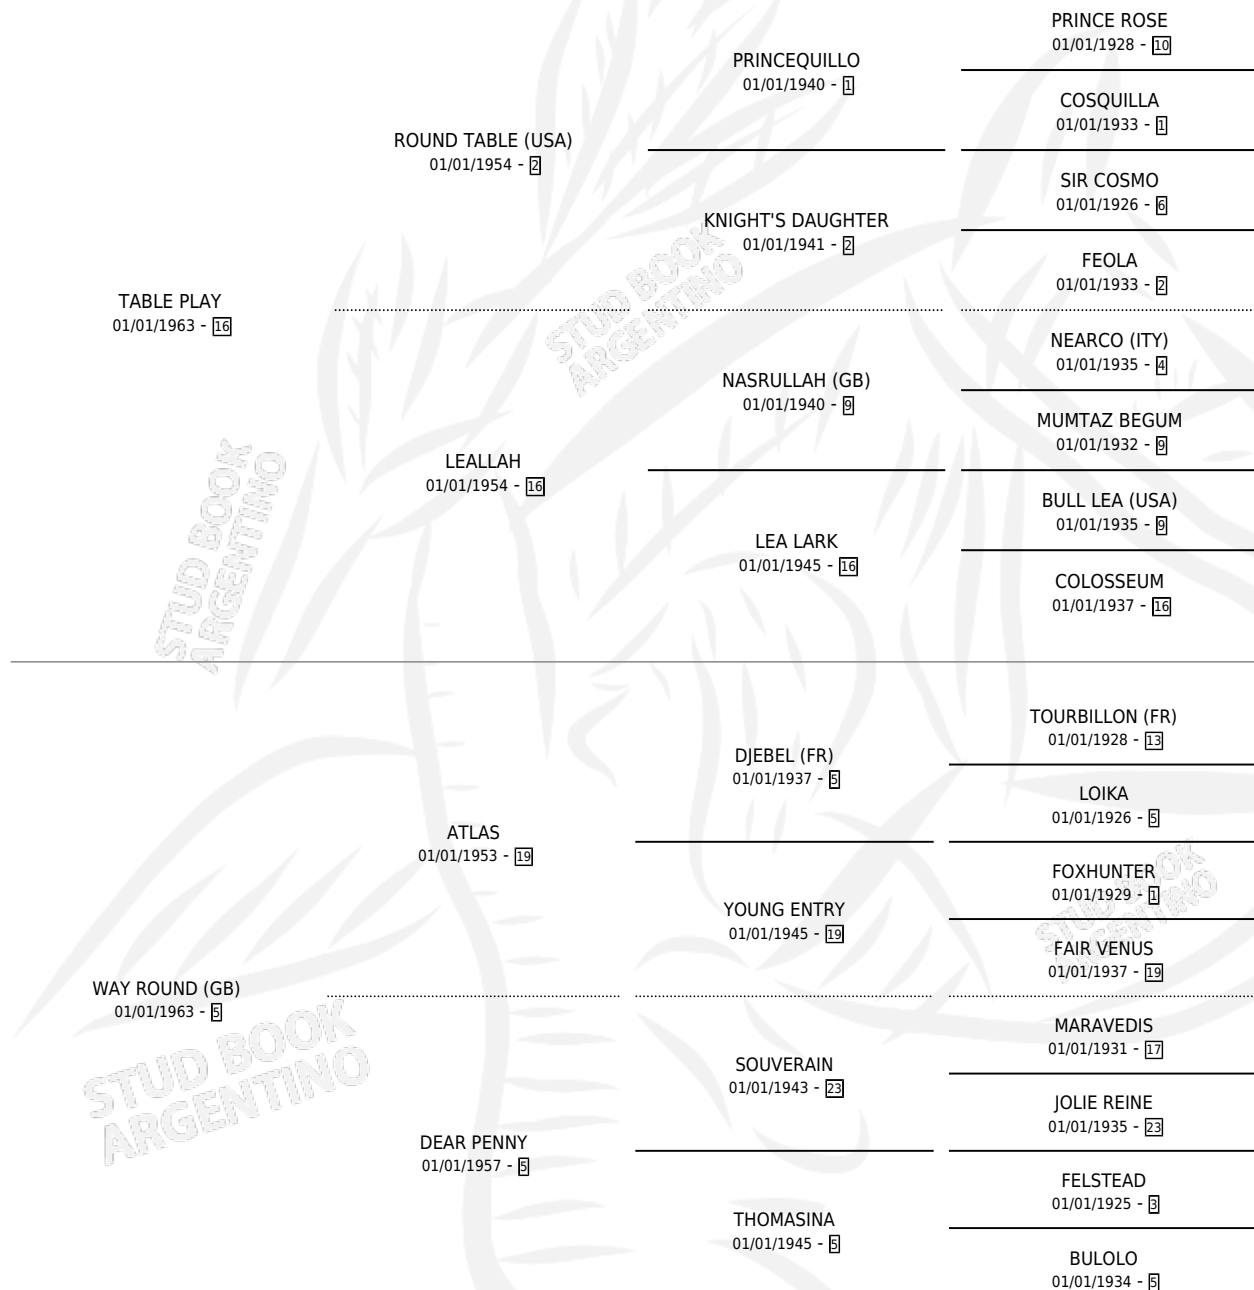

APRES LA TABLE

por TABLE PLAY y WAY ROUND (GB) por ATLAS

Argentina · Hembra · Zaino · SP · 26/08/1979
Familia 5-e · Volumen 30

ESTADO

TIPIFICACIÓN SANGUÍNEA	X
TIPIFICACIÓN POR ADN	X
PASAPORTE	X
IDENTIFICACIÓN POR MICROCHIP	X
REPRODUCTOR	✓

Lugar de nacimiento: Campo particular

Criador: Sin dato

~

HIJOS

	MACHOS	HEMBRAS
1 NACIERON	1	0
1 CORRIERON	1	0

SIN ACTUACIONES

PEDIGREE

CAMPAÑA

Solo carreras oficiales de Argentina

POR EDAD

EDAD	CC	1°	2°	3°	4°	5°	NP	CLC	CLG	CLCG1	CLGG1	IMPORTE	GANANCIA / CC
5 AÑOS	1	1	0	0	0	0	0	0	0	0	0	\$0	\$0
TOTALES	1	1	0	0	0	0	0	0	0	0	0	\$0	\$0
%		100%	0.0%	0.0%	0.0%	0.0%	0.0%	0.0%	0.0%	0.0%	0.0%		