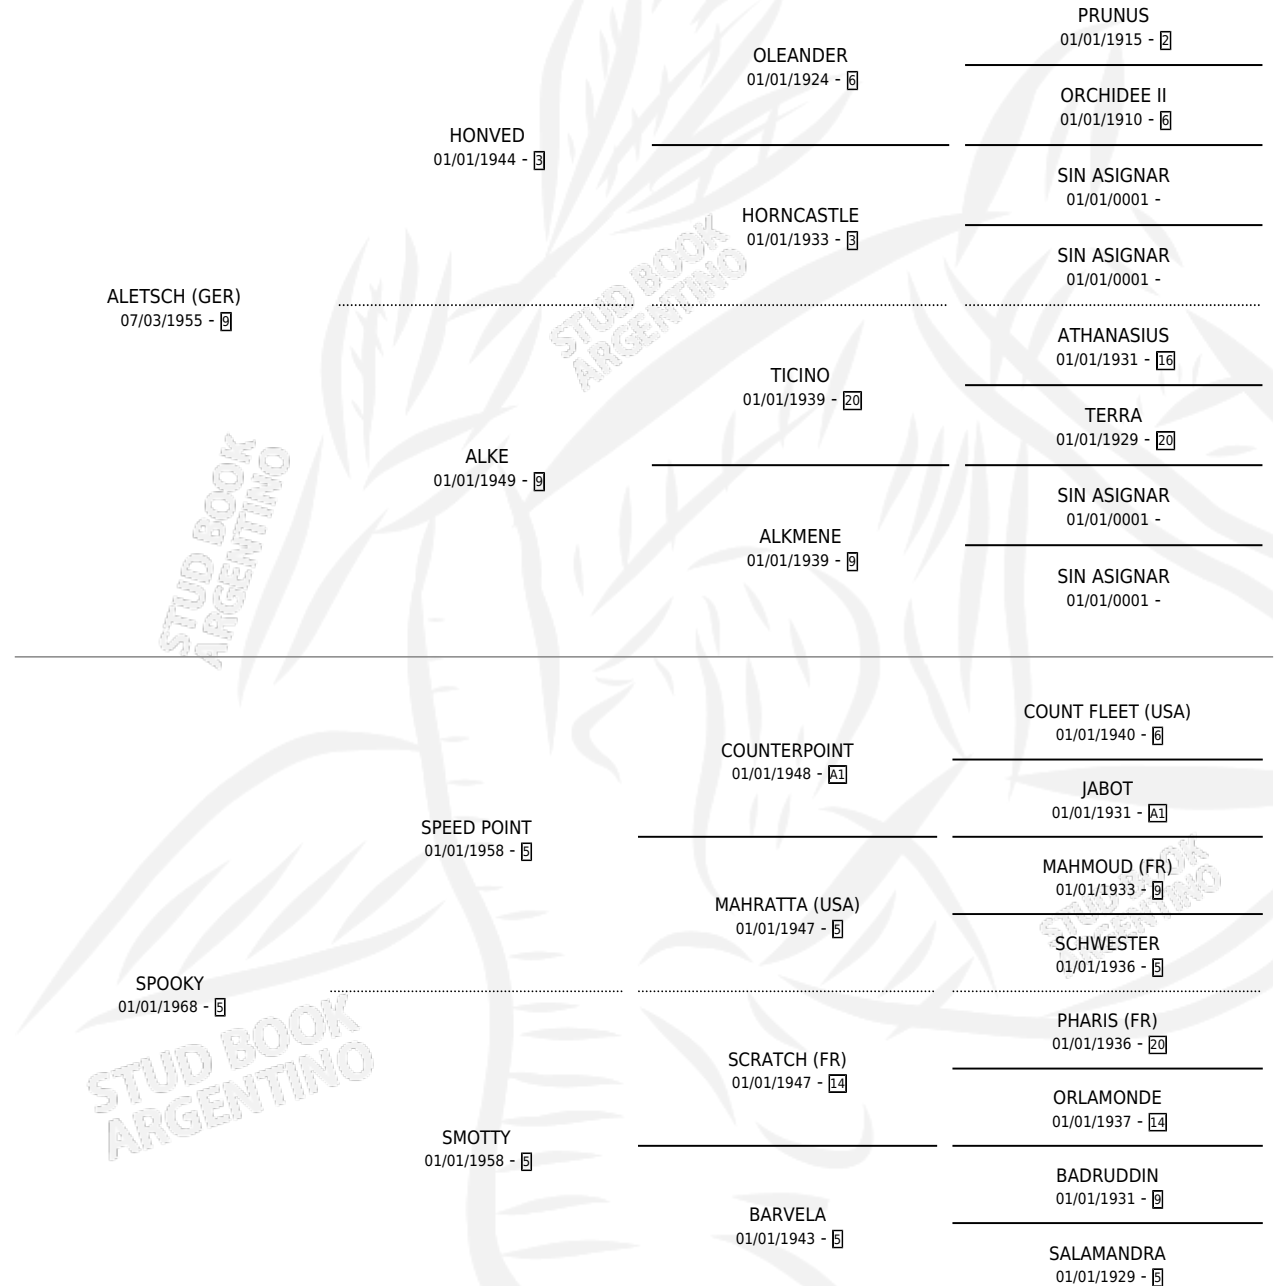

CONVERSADORA

por ALETSCH (GER) y SPOOKY por SPEED POINT

Argentina · Hembra · Zaino Negro · SP · 01/01/1978
Familia 5 · Volumen 30

ESTADO

TIPIFICACIÓN SANGUÍNEA	✓
TIPIFICACIÓN POR ADN	X
PASAPORTE	X
IDENTIFICACIÓN POR MICROCHIP	X
REPRODUCTOR	✓

Lugar de nacimiento: Campo particular

Criador: Sin dato

~

HIJOS

	MACHOS	HEMBRAS
5 NACIERON	3	2
2 CORRIERON	0	2

SIN ACTUACIONES

PEDIGREE

CAMPAÑA

Solo carreras oficiales de Argentina

POR EDAD

EDAD	CC	1°	2°	3°	4°	5°	NP	CLC	CLG	CLCG1	CLGG1	IMPORTE	GANANCIA / CC
4 AÑOS	2	2	0	0	0	0	0	0	0	0	0	\$0	\$0
6 AÑOS	2	2	0	0	0	0	0	0	0	0	0	\$0	\$0
TOTALES	4	4	0	0	0	0	0	0	0	0	0	\$0	\$0
%		100%	0.0%	0.0%	0.0%	0.0%	0.0%	0.0%	0.0%	0.0%	0.0%		