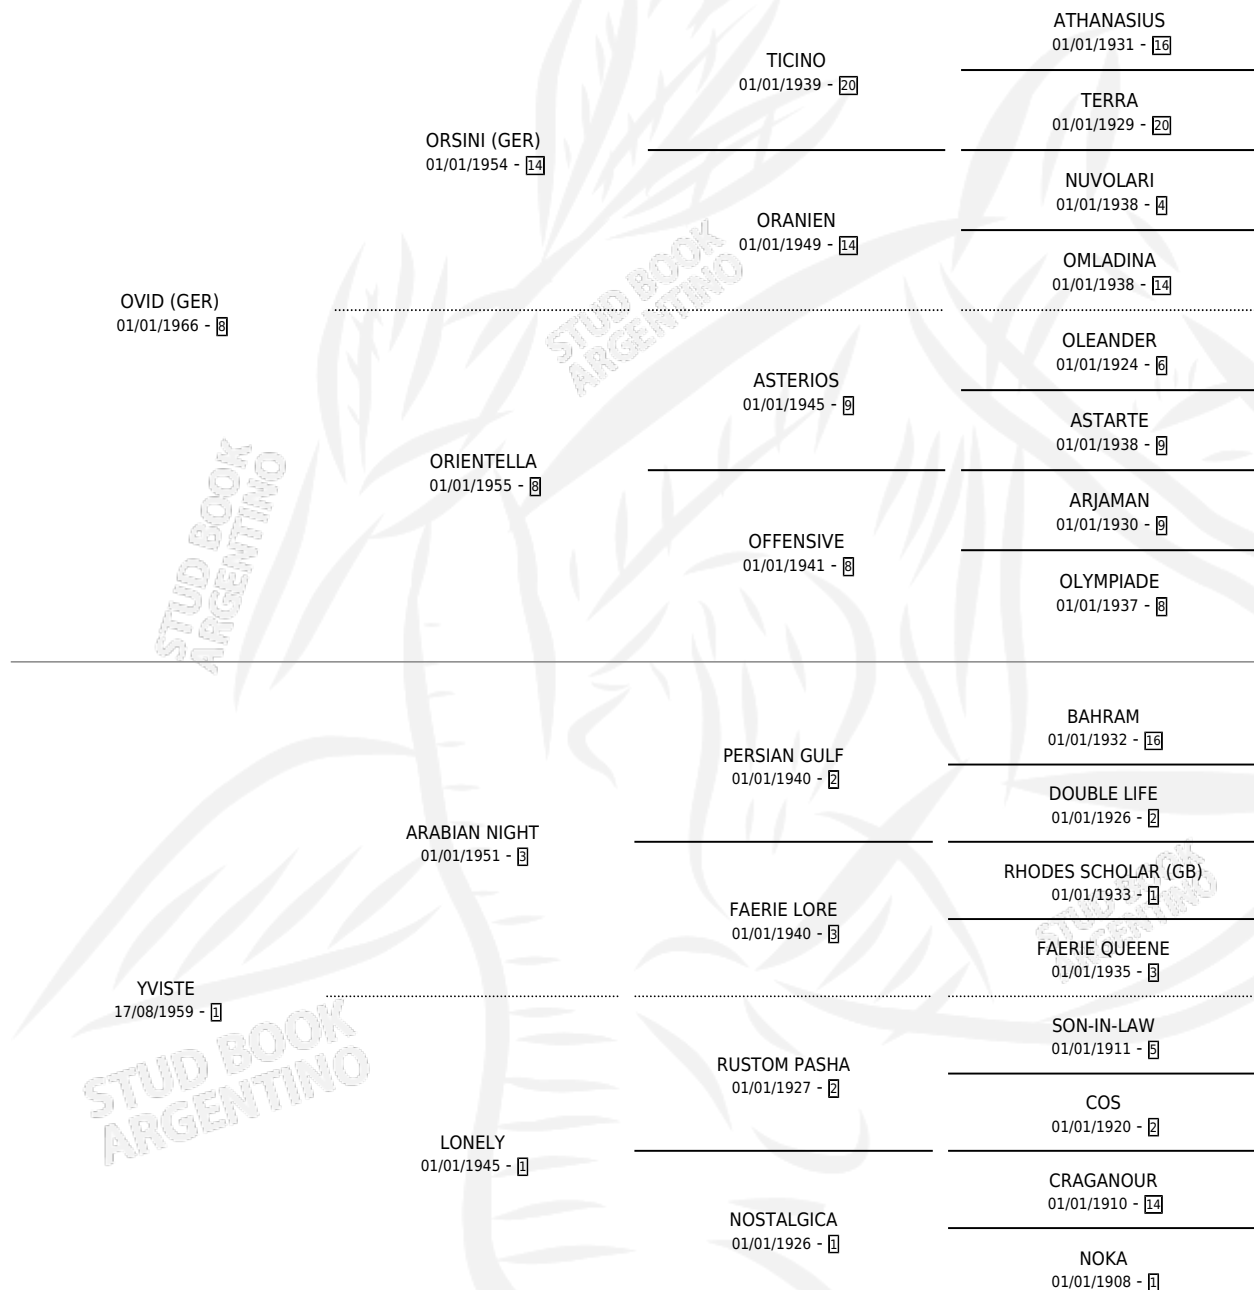

NANOE

por OVID (GER) y YVISTE por ARABIAN NIGHT

Argentina · Hembra · Zaino · SP · 17/11/1978
Familia 1-j · Volumen 30

ESTADO

TIPIFICACIÓN SANGUÍNEA	X
TIPIFICACIÓN POR ADN	X
PASAPORTE	X
IDENTIFICACIÓN POR MICROCHIP	X
REPRODUCTOR	✓

Lugar de nacimiento: Campo particular

Criador: Sin dato

~

HIJOS

	MACHOS	HEMBRAS
2 NACIERON	0	2
1 CORRIERON	0	1
1 GANARON	0	1
0 GANADORES CL	0 GANADORES GR	0 GANADORES G1

PEDIGREE