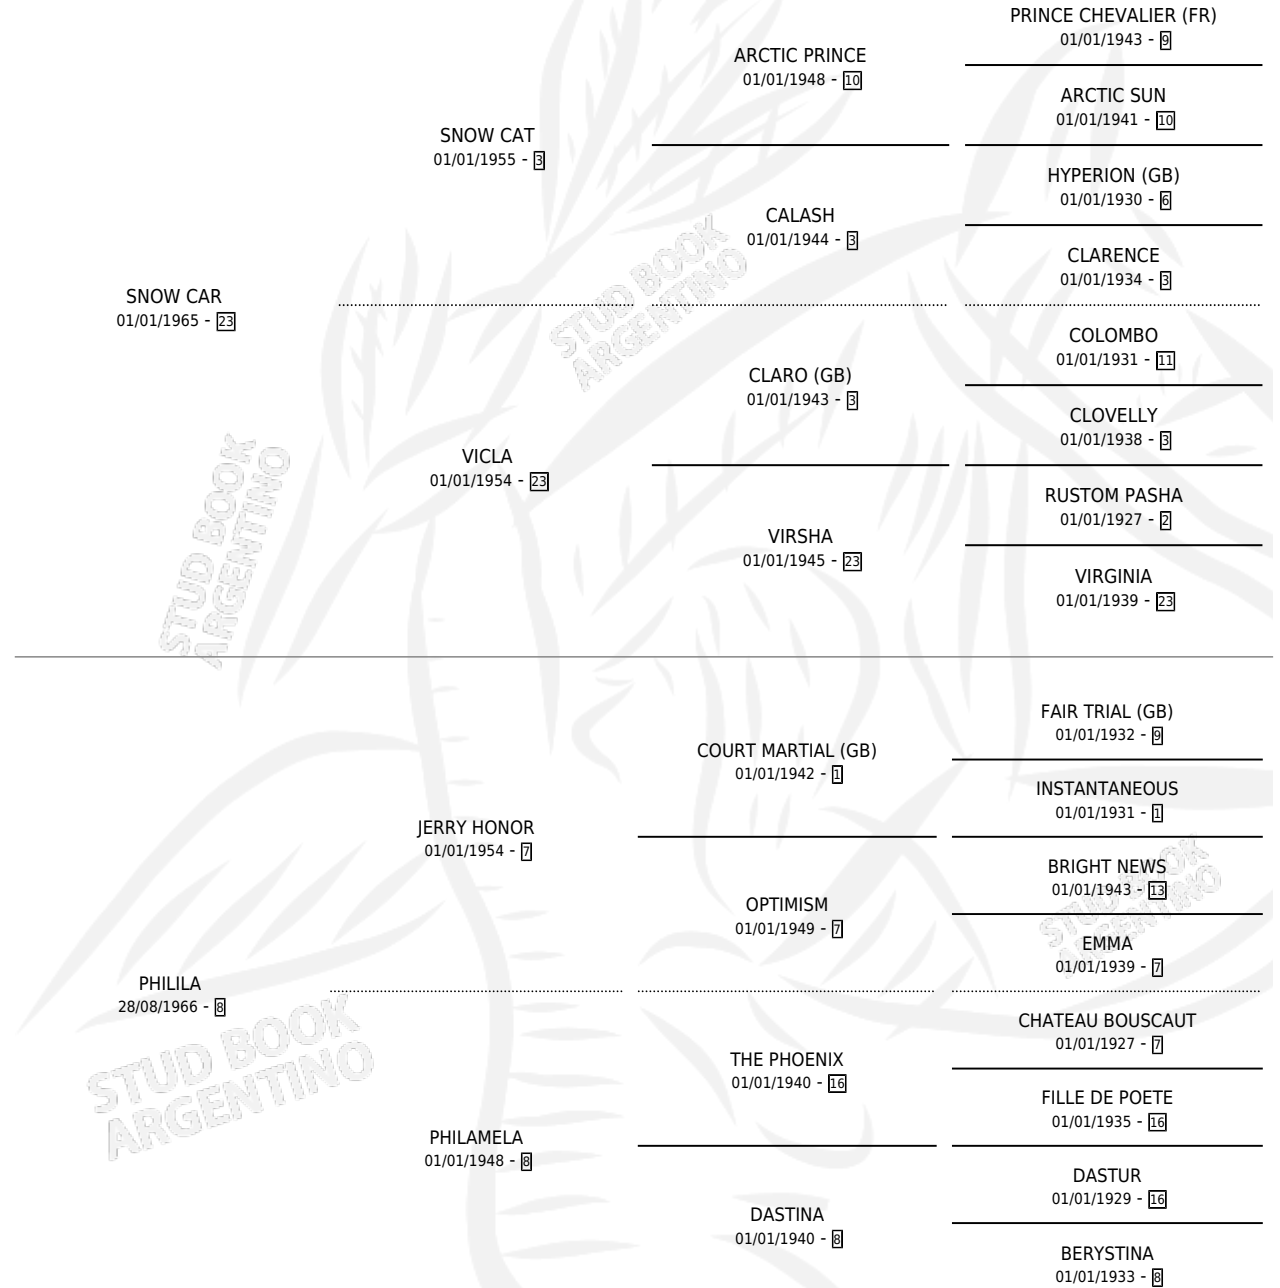

SOLA KUKY

por SNOW CAR y PHILILA por JERRY HONOR

Argentina · Hembra · Zaino Doradillo · SP · 10/09/1980
Familia 8-g · Volumen 30

ESTADO

TIPIFICACIÓN SANGUÍNEA	✓
TIPIFICACIÓN POR ADN	X
PASAPORTE	X
IDENTIFICACIÓN POR MICROCHIP	X
REPRODUCTOR	✓

Lugar de nacimiento: Campo particular

Criador: Parisi Luciano Juan

~

HIJOS

	MACHOS	HEMBRAS
5 NACIERON	1	4
SIN ACTUACIONES		

PEDIGREE

S

cimientos 5 / Efectividad 45.45%