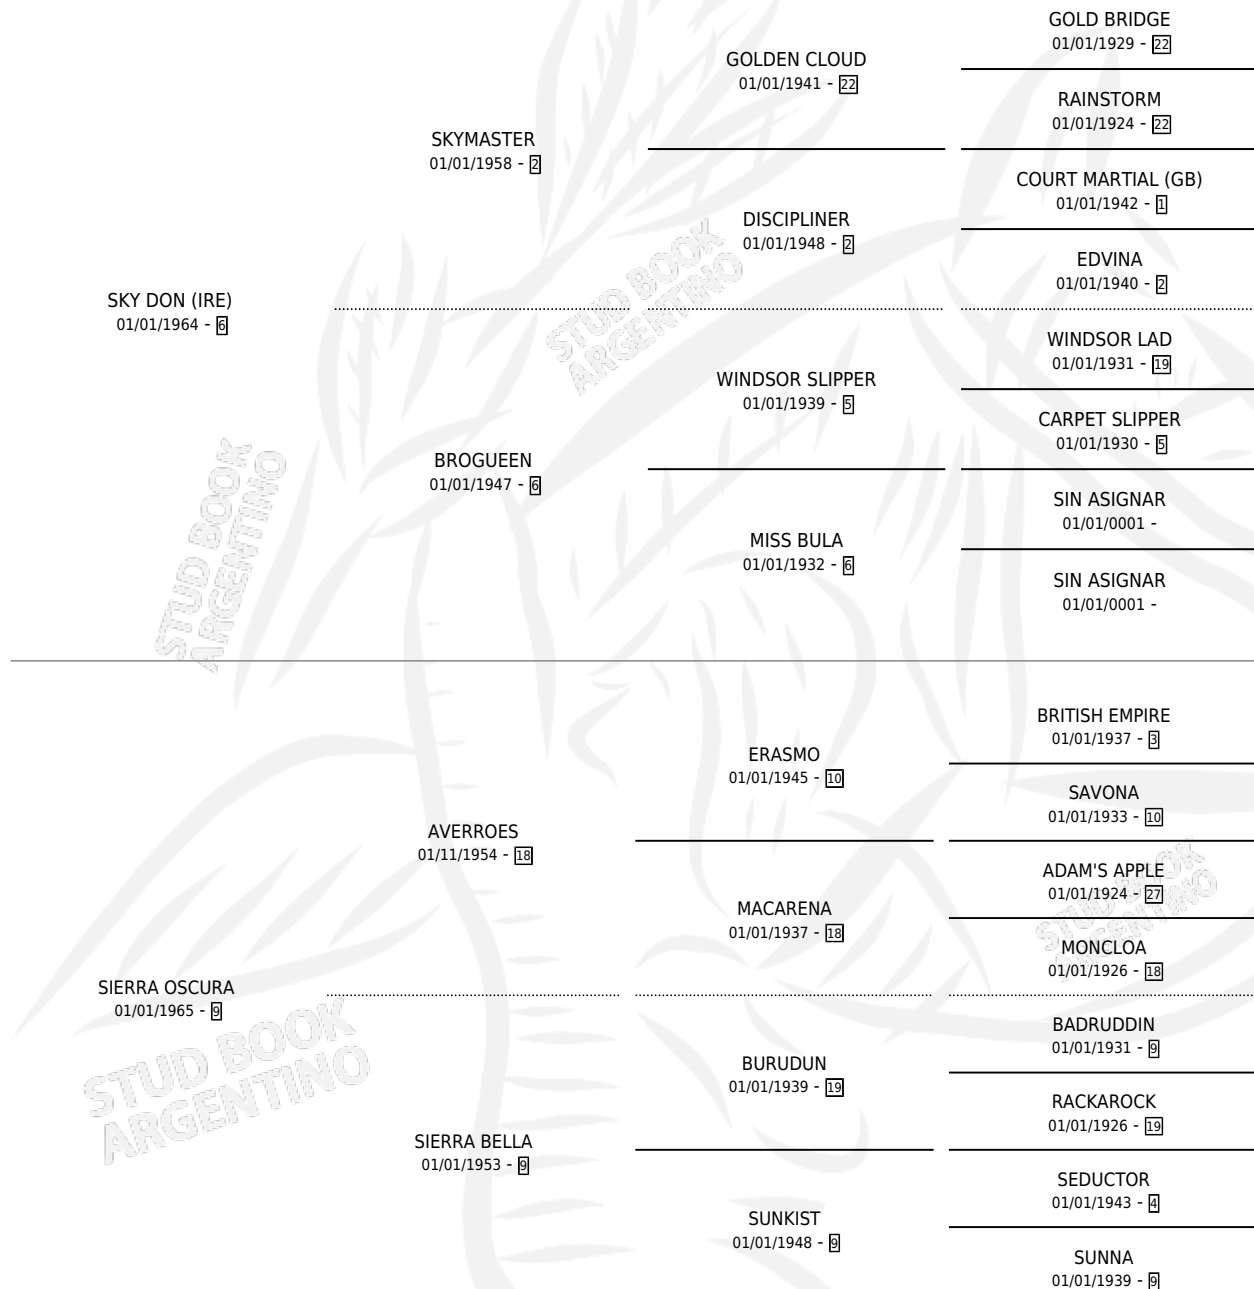

PIBA MEYI

por **SKY DON (IRE)** y **SIERRA OSCURA** por **AVERROES**

Argentina · Hembra · Zaino · SP · 01/01/1980
Familia 9-g · Volumen 30

ESTADO

| | |
|------------------------------|---|
| TIPIFICACIÓN SANGUÍNEA | X |
| TIPIFICACIÓN POR ADN | X |
| PASAPORTE | X |
| IDENTIFICACIÓN POR MICROCHIP | X |
| REPRODUCTOR | ✓ |

PEDIGREE

S

cimientos 8 / Efectividad 80.00%

| PADRILLO | PRODUCTO | CRIADOR | 1ER SERVICIO | ÚLTIMO SERVICIO |
|------------------|--------------------------------|--|--------------|-----------------|
| GREY OWL (USA) | SKY GREY (M Z, 02/11/1994) | NORDIO VICTOR HUGO | 07/11/1993 | 10/11/1993 |
| PIBA MEYI | REDOBLONERO | | 30/11/1992 | 02/12/1992 |
| REDOBLONERO | MEYINERO (M Z, 12/11/1992) | NORDIO VICTOR HUGO | 14/11/1991 | 14/11/1991 |
| BROWN BOMBER | BORDEADORA (H Z, 01/11/1991) | EL GRAN SECRETO | 06/11/1990 | 08/11/1990 |
| BOLD SEA | SKYMEYI (M A, 28/10/1990) | EL GRAN SECRETO | 24/10/1989 | 08/11/1989 |
| REDOBLONERO | REDOBLON (M ZD, 18/09/1989) | EL GRAN SECRETO | 27/09/1988 | 29/09/1988 |
| CASH MAN | Ø | | 11/12/1987 | 16/12/1987 |
| CASH MAN | RICHARD CASH (M A, 29/11/1987) | EL GRAN SECRETO | 12/12/1986 | 14/12/1986 |
| CASH MAN | MERBELLA (H A, 04/12/1986) | EL GRAN SECRETO | 21/12/1985 | 23/12/1985 |
| CASH MAN | PIBA CASH (H Z, 20/11/1985) | ASOCIACION COOPERATIVA DE CRIADORES DE CABALLOS DE CARRERA | | |