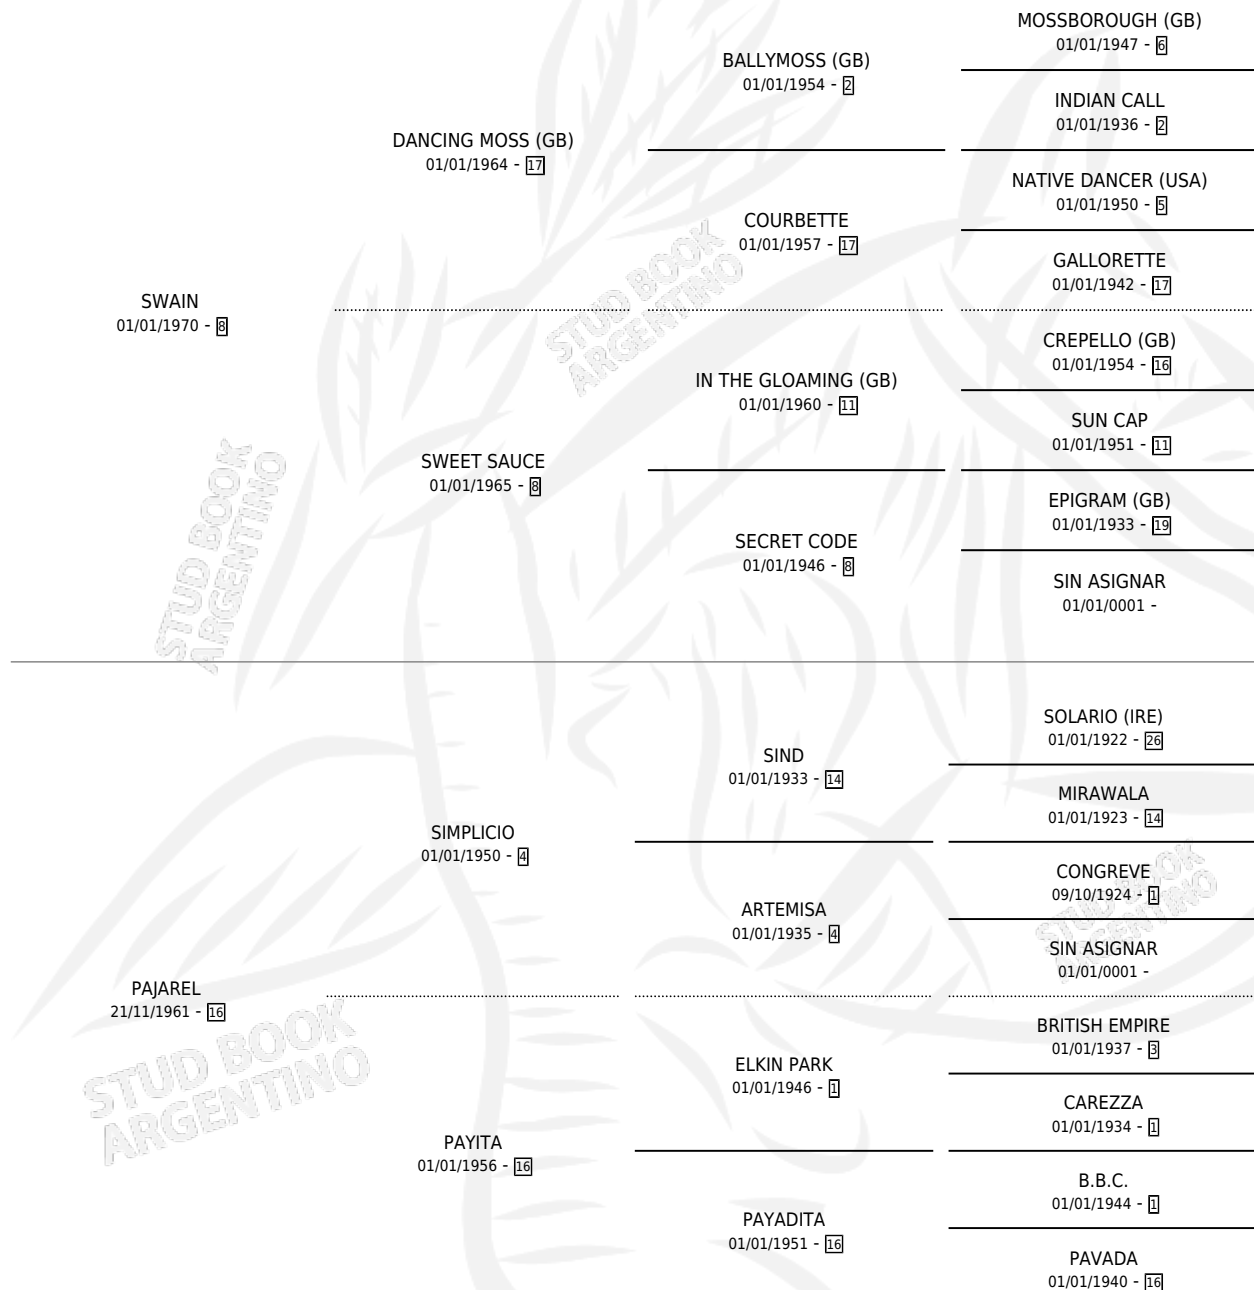

PRETTY SWAIN

por SWAIN y PAJAREL por SIMPLICIO

Argentina · Hembra · Alazan · SP · 09/10/1980
Familia 16-b · Volumen 30

ESTADO

TIPIFICACIÓN SANGUÍNEA	✓
TIPIFICACIÓN POR ADN	X
PASAPORTE	X
IDENTIFICACIÓN POR MICROCHIP	X
REPRODUCTOR	✓

Lugar de nacimiento: Campo particular

Criador: Sin dato

~

HIJOS

	MACHOS	HEMBRAS
5 NACIERON	4	1

SIN ACTUACIONES

PEDIGREE

S

cimientos 5 / Efectividad 50.00%

PADRILLO	PRODUCTO	CRIADOR	1ER SERVICIO	ÚLTIMO SERVICIO
SATANIC	TIO QUICO (M A, 04/09/1995)	SIN DATO	27/10/1994	27/10/1994
PRETTY SWAIN	GLOTTY (M A, 18/10/1994)	SIN DATO	01/10/1993	22/10/1993
CONGUERO	CON PRETTY (M ZD, 30/10/1992)	AVANTI	30/10/1991	30/11/1991
INCASICO KING	∅		20/11/1990	23/11/1990
INCASICO KING	PRETTY KING (M A, 09/11/1990) •MURIÓ EL 24/09/1997•	AVANTI	01/12/1989	04/12/1989
EL DIURNO	∅		17/10/1988	19/10/1988
LORD BRADFORD (USA)	∅		19/11/1987	21/11/1987
LORD BRADFORD (USA)	∅		06/08/1986	24/11/1986
LORD BRADFORD (USA)	∅		04/12/1985	14/12/1985
REGIDOR	REPINGA (H A, 17/11/1985)	SIN DATO		