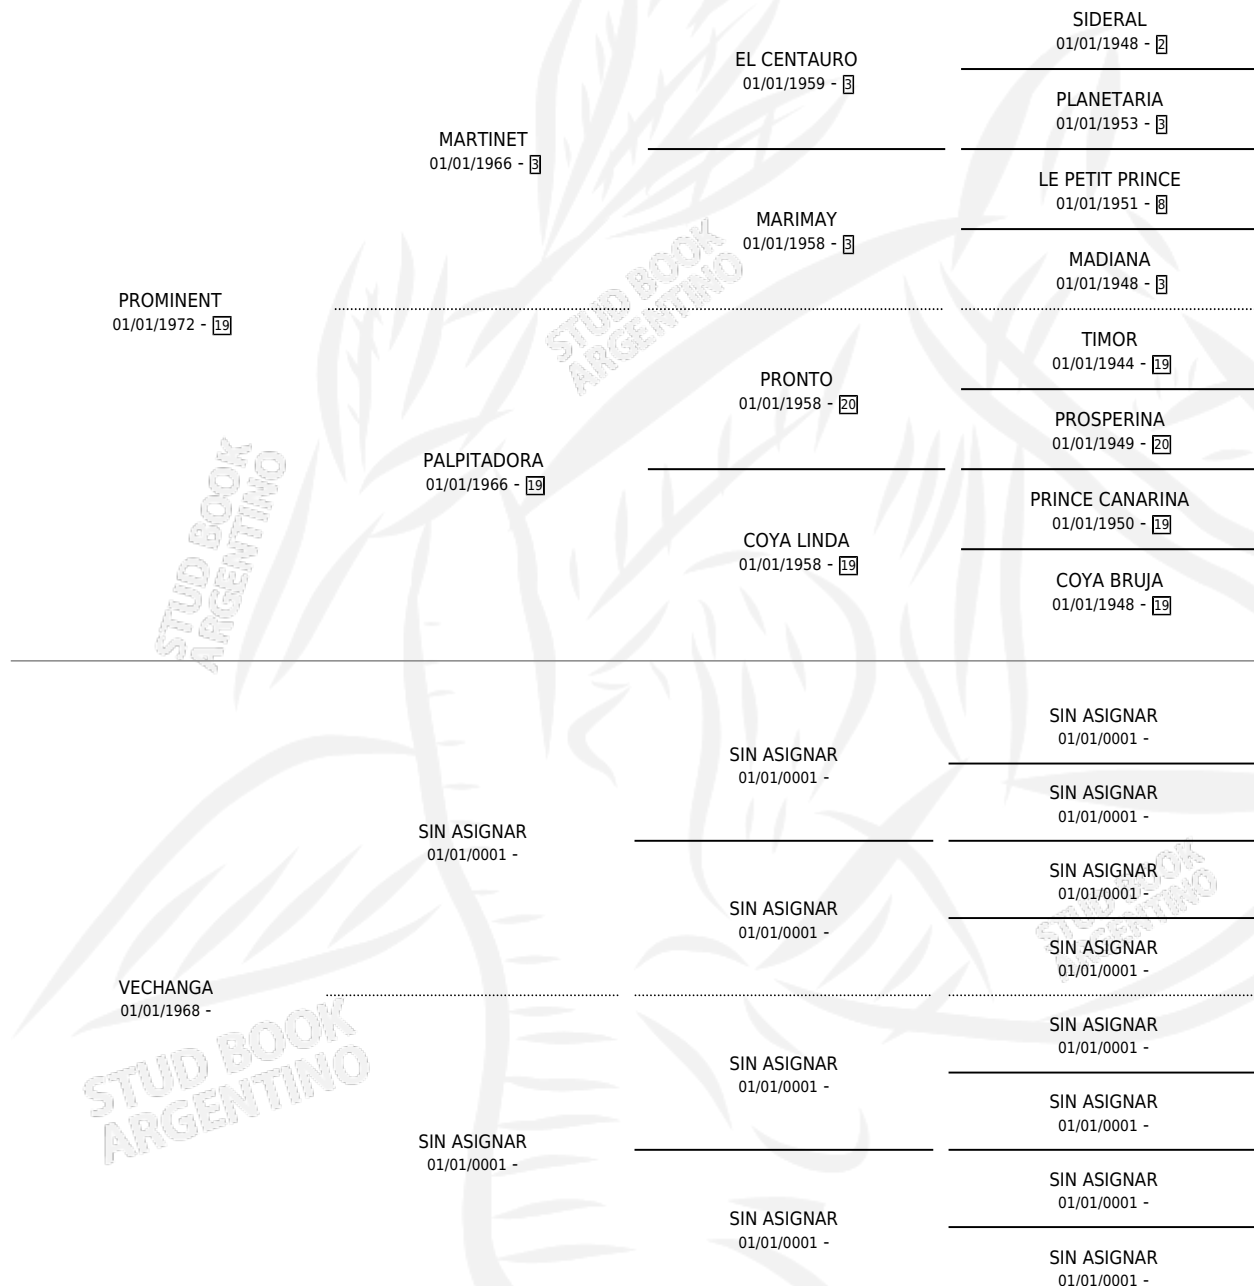

PROMICHANGA

por PROMINENT y VECHANGA por SIN ASIGNAR

Argentina · Hembra · Zaino · SP · 01/01/1980
Familia · Volumen 30

ESTADO

TIPIFICACIÓN SANGUÍNEA	X
TIPIFICACIÓN POR ADN	X
PASAPORTE	X
IDENTIFICACIÓN POR MICROCHIP	X
REPRODUCTOR	✓

Lugar de nacimiento: Campo particular

Criador: Budassi Emilio Angel

~

HIJOS

	MACHOS	HEMBRAS
2 NACIERON	2	0
1 CORRIERON	1	0

SIN ACTUACIONES

PEDIGREE

S