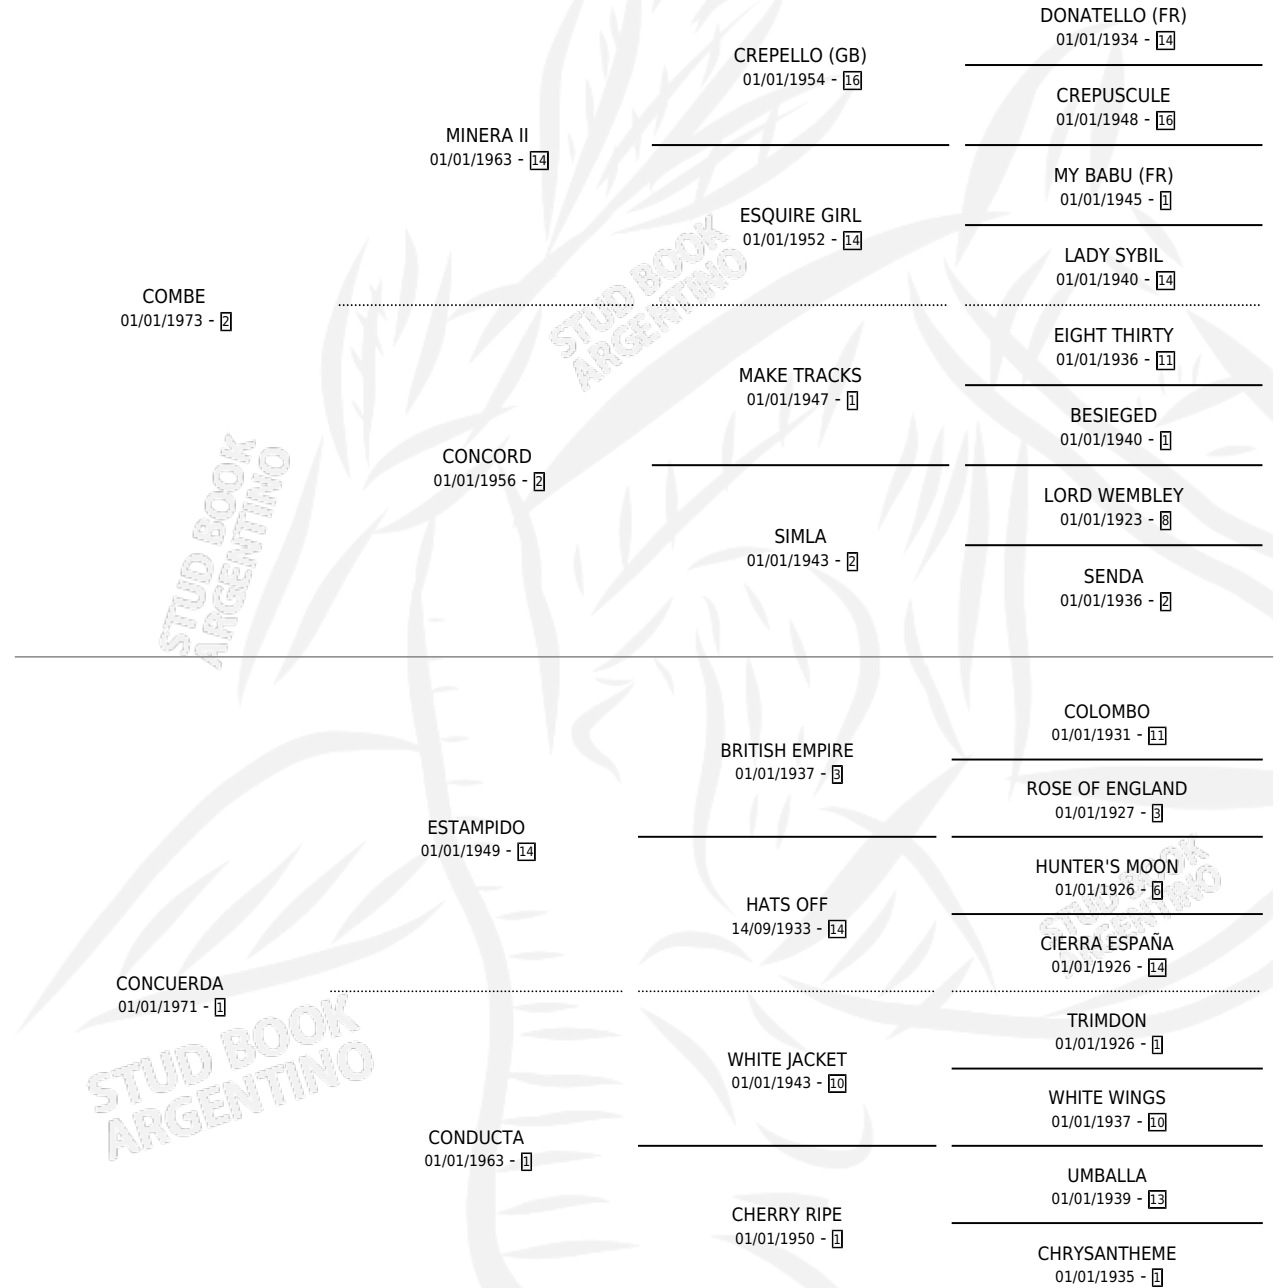

Lugar de nacimiento: Campo particular

Criador: Don Simon

~

HIJOS

	MACHOS	HEMBRAS
6 NACIERON	4	2
3 CORRIERON	2	1
1 GANARON	1	0
0 GANADORES CL	0 GANADORES GR	0 GANADORES G1

PEDIGREE

S

mientos 6 / Efectividad 66.67%

PADRILLO	PRODUCTO	CRIADOR	1ER SERVICIO	ÚLTIMO SERVICIO
MOZAMBIQUE	∅		31/10/1992	17/11/1992
ABEL EDUARDO	ABEL PASA (M Z, 05/10/1992)	DON SIMON	15/10/1991	17/10/1991
BEQUELIN	CON VIOLA (H Z, 28/09/1991)	DON SIMON	13/10/1990	15/10/1990
BEQUELIN	CON TAMBOR (M AT, 30/09/1990)	DON SIMON	03/10/1989	05/10/1989
BEQUELIN	∅		30/11/1988	02/12/1988
TAYMOUR (FR)	CHIFLE MOUR (H AT, 22/11/1988) •MURIÓ EL 12/01/2005•	DON SIMON	24/12/1987	24/12/1987
BEQUELIN	CON VIOLIN (M Z, 28/10/1986)	DON SIMON	21/09/1985	28/11/1985
BEQUELIN	∅			
BEQUELIN	PASO MUCHO (M A, 03/11/1987)	DON SIMON		