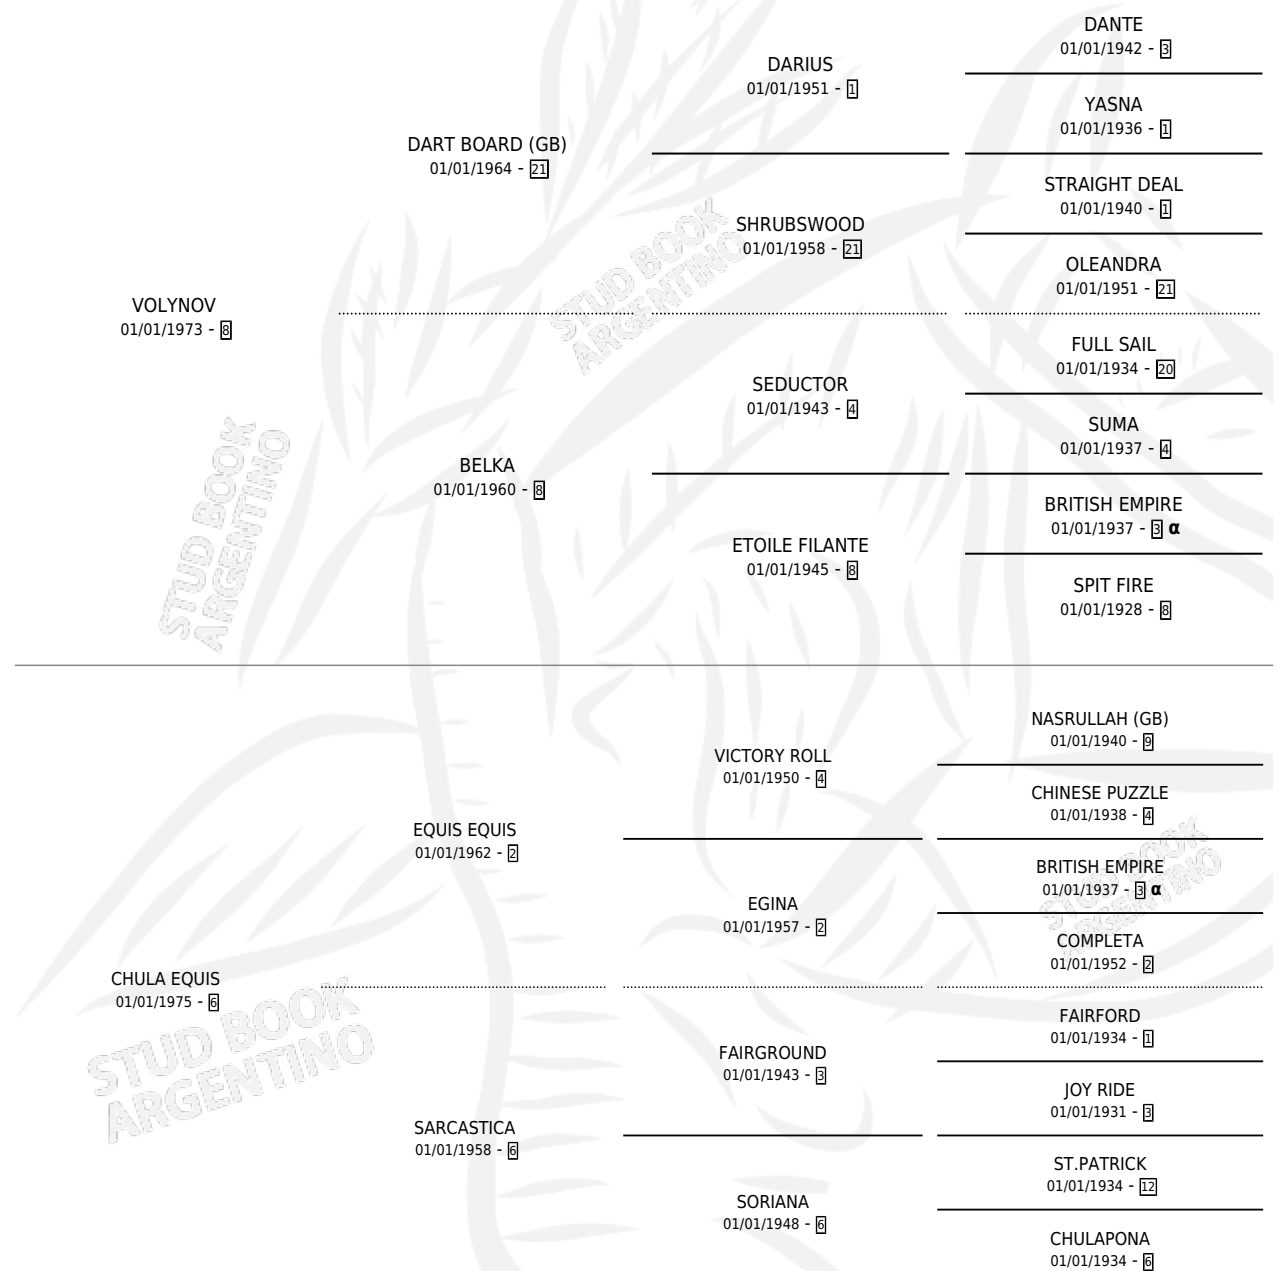

QUISVOL

por VOLYNOV y CHULA EQUIS por EQUIS EQUIS

Argentina · Hembra · Zaino · SP · 17/10/1980
Familia 6-f · Volumen 30

ESTADO

TIPIFICACIÓN SANGUÍNEA	✓
TIPIFICACIÓN POR ADN	X
PASAPORTE	X
IDENTIFICACIÓN POR MICROCHIP	X
REPRODUCTOR	✓

Lugar de nacimiento: Campo particular

Criador: Monte Grande

~

HIJOS

	MACHOS	HEMBRAS
4 NACIERON	3	1
1 CORRIERON	0	1

SIN ACTUACIONES

PEDIGREE

INBREEDING : α

S

cimientos 4 / Efectividad 30.77%

PADRILLO	PRODUCTO	CRIADOR	1ER SERVICIO	ÚLTIMO SERVICIO
SEXTANTE	Ø		11/09/1996	13/09/1996
QUISVOL	Ø		28/09/1995	30/09/1995
Datos oficiales del Stud Book Argentino	PREMINENTE	SIRVOL (M Z, 06/08/1995)		
Documento generado el 12/05/2026		MURIÓ EL 14/03/1996	15/08/1994	17/08/1994
PREMINENTE	Ø		09/10/1993	11/10/1993
GRAN TALENTO	SOLO VOY (M Z, 30/09/1993)	MONTE GRANDE	02/10/1992	05/10/1992
GRAN TALENTO	GRAN VISA (H Z, 12/09/1992)	MONTE GRANDE	12/09/1991	15/09/1991
GRAN TALENTO	Ø		07/08/1990	11/08/1990
MANDRAKE	Ø		03/09/1989	07/09/1989
LOCH	TINAJO (M Z, 26/08/1989)	MONTE GRANDE	08/09/1988	12/09/1988
AGITATE	Ø		22/11/1987	14/12/1987
QUEBRACHALES	Ø		05/12/1986	08/12/1986
THE PLOT	Ø		01/09/1985	07/09/1985
KING JOSEPH	Ø			