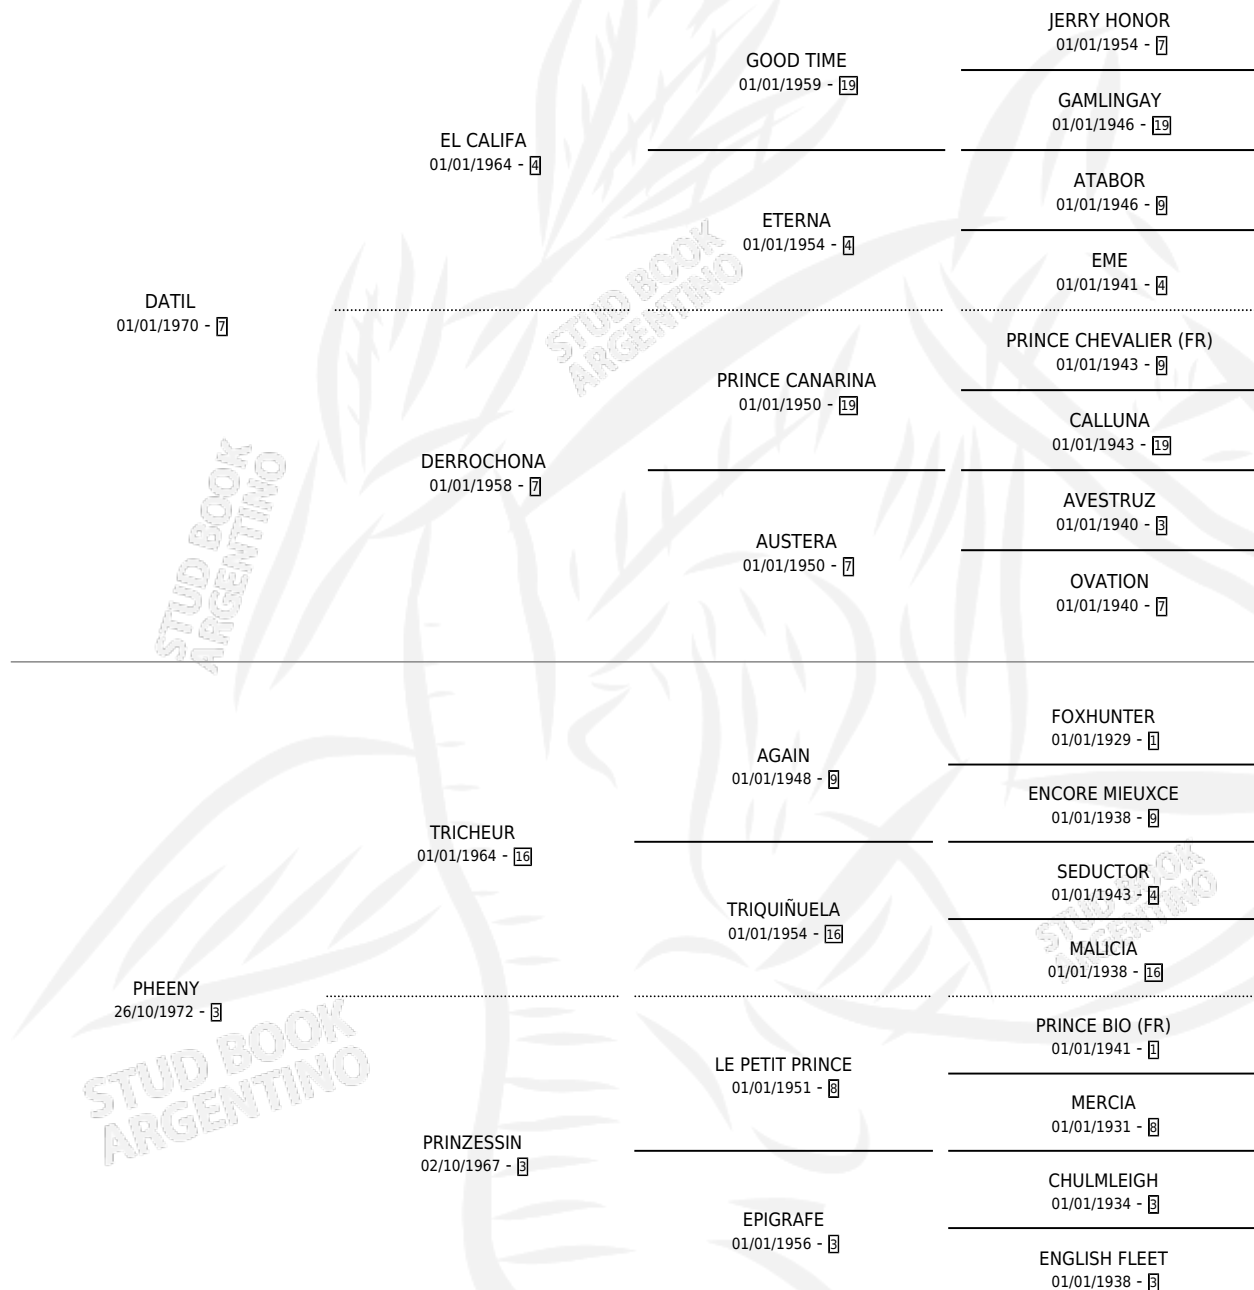

DOÑA LOLY

por DATIL y PHEENY por TRICHEUR

Argentina · Hembra · Zaino · SP · 01/01/1978
Familia 3-n · Volumen 30

ESTADO

TIPIFICACIÓN SANGUÍNEA	X
TIPIFICACIÓN POR ADN	X
PASAPORTE	X
IDENTIFICACIÓN POR MICROCHIP	X
REPRODUCTOR	✓

Lugar de nacimiento: Campo particular

Criador: Sin dato

~

HIJOS

	MACHOS	HEMBRAS
2 NACIERON	0	2
SIN ACTUACIONES		

PEDIGREE

S

mientos 2 / Efectividad 33.33%

PADRILLO	PRODUCTO	CRIADOR	1ER SERVICIO	ÚLTIMO SERVICIO
COUNTER	∅		19/11/1993	21/11/1993
DOÑA LOLY	LUCELLE (H A, 10/11/1993)	SIN DATO	07/11/1992	11/11/1992
MYRTUS	LA COSTERA (H A, 23/10/1992)	SIN DATO	10/10/1991	25/11/1991
BOBCAT	∅		19/10/1987	26/10/1987
BOBCAT	∅		02/10/1986	06/10/1986
BOBCAT	∅			