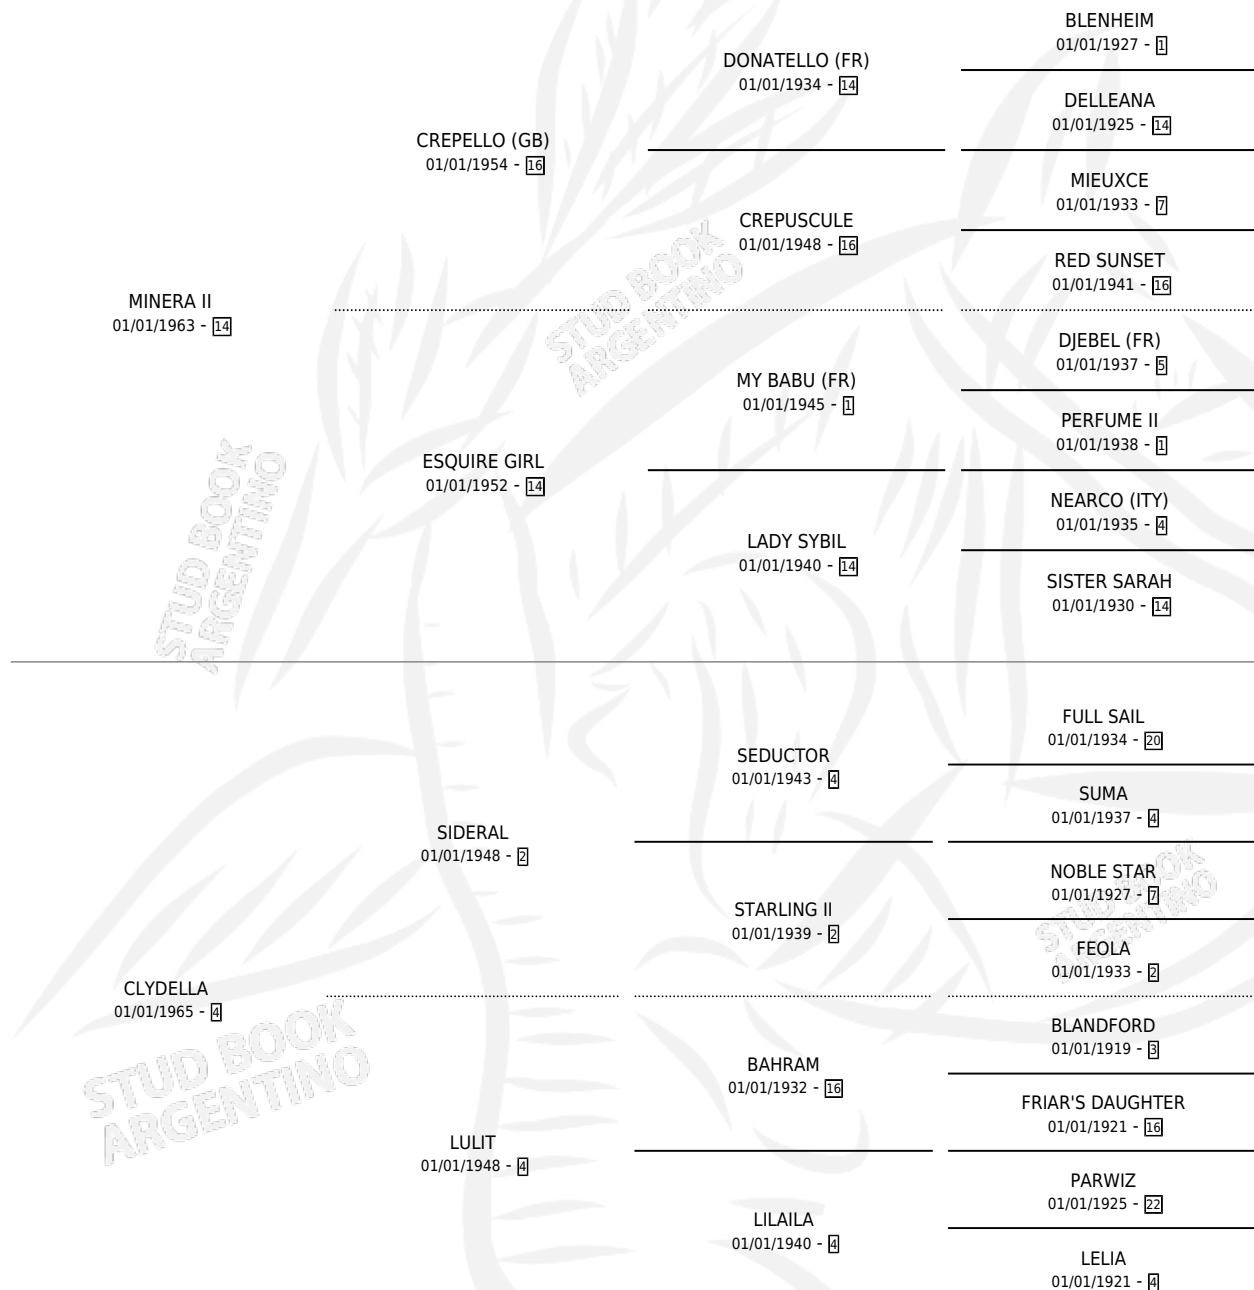

ALYTH

por **MINERA II** y **CLYDELLA** por **SIDERAL**

Argentina · Hembra · Zaino Colorado · SP · 01/01/1978
Familia 4-j · Volumen 30

ESTADO

TIPIFICACIÓN SANGUÍNEA	X
TIPIFICACIÓN POR ADN	X
PASAPORTE	X
IDENTIFICACIÓN POR MICROCHIP	X
REPRODUCTOR	✓

Lugar de nacimiento: Campo particular

Criador: Los Chicos

~

HIJOS

	MACHOS	HEMBRAS
5 NACIERON	3	2
2 CORRIERON	2	0
2 GANARON	2	0
0 GANADORES CL	0 GANADORES GR	0 GANADORES G1

PEDIGREE

S

cimientos 5 / Efectividad 45.45%

PADRILLO	PRODUCTO	CRIADOR	1ER SERVICIO	ÚLTIMO SERVICIO
EXCUSE-ME	∅		04/10/1995	06/10/1995
NON TROPPO	∅		16/10/1993	18/10/1993
NON TROPPO	∅		04/10/1992	06/10/1992
NON TROPPO	TROPPO VIVACE (H Z, 26/09/1992)	LOS CHICOS	10/10/1991	14/10/1991
NON TROPPO	∅		01/12/1990	03/12/1990
FUNCIONANTE	∅		23/11/1989	29/12/1989
NON TROPPO	∅		02/12/1988	03/12/1988
NON TROPPO	SOY PAME (H ZC, 25/11/1988)	LOS CHICOS	13/12/1987	15/12/1987
NON TROPPO	GRAN CORDOBES (M ZD, 31/10/1987)	LOS CHICOS	14/11/1986	18/11/1986
TREBUK	DON RICARDO (M A, 09/11/1986)	LOS CHICOS	10/11/1985	25/11/1985
TREBUK	DON ANIBAL (M A, 30/10/1985)	LOS CHICOS		