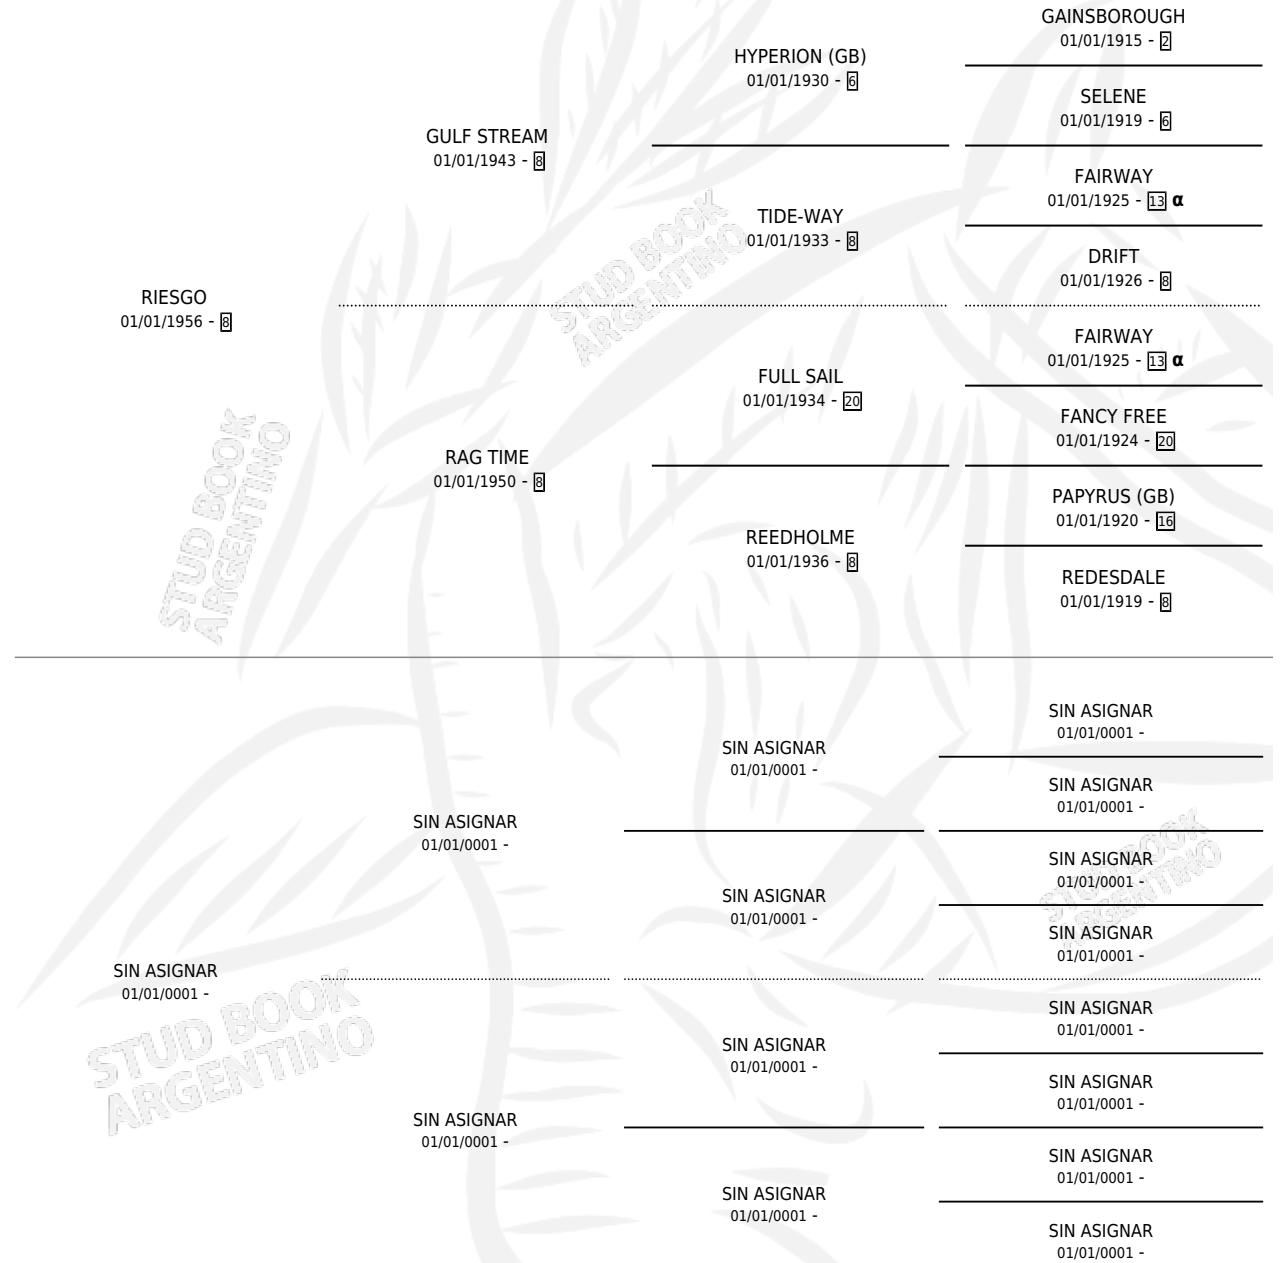

RIESGORA

por RIESGO y SIN ASIGNAR por SIN ASIGNAR

Argentina · Hembra · Alazan · SP · 01/01/1979
Familia · Volumen 30

ESTADO

TIPIFICACIÓN SANGUÍNEA	X
TIPIFICACIÓN POR ADN	X
PASAPORTE	X
IDENTIFICACIÓN POR MICROCHIP	X
REPRODUCTOR	✓

Lugar de nacimiento: Campo particular

Criador: Sin dato

PEDIGREE

INBREEDING : α

S

mientos 0 / Efectividad 0.00%

PADRILLO	PRODUCTO	CRIADOR	1ER SERVICIO	ÚLTIMO SERVICIO
GUERRERO	∅		01/10/1988	13/10/1988
RIESGORA	∅		28/09/1987	20/11/1987
Datos oficiales del Stud Book Argentino	∅		07/08/1986	10/12/1986
Documentado generado el 05/05/2026	∅		25/08/1985	18/12/1985
GUERRERO	∅			
studbook.org.ar	∅			
GUERRERO	∅			