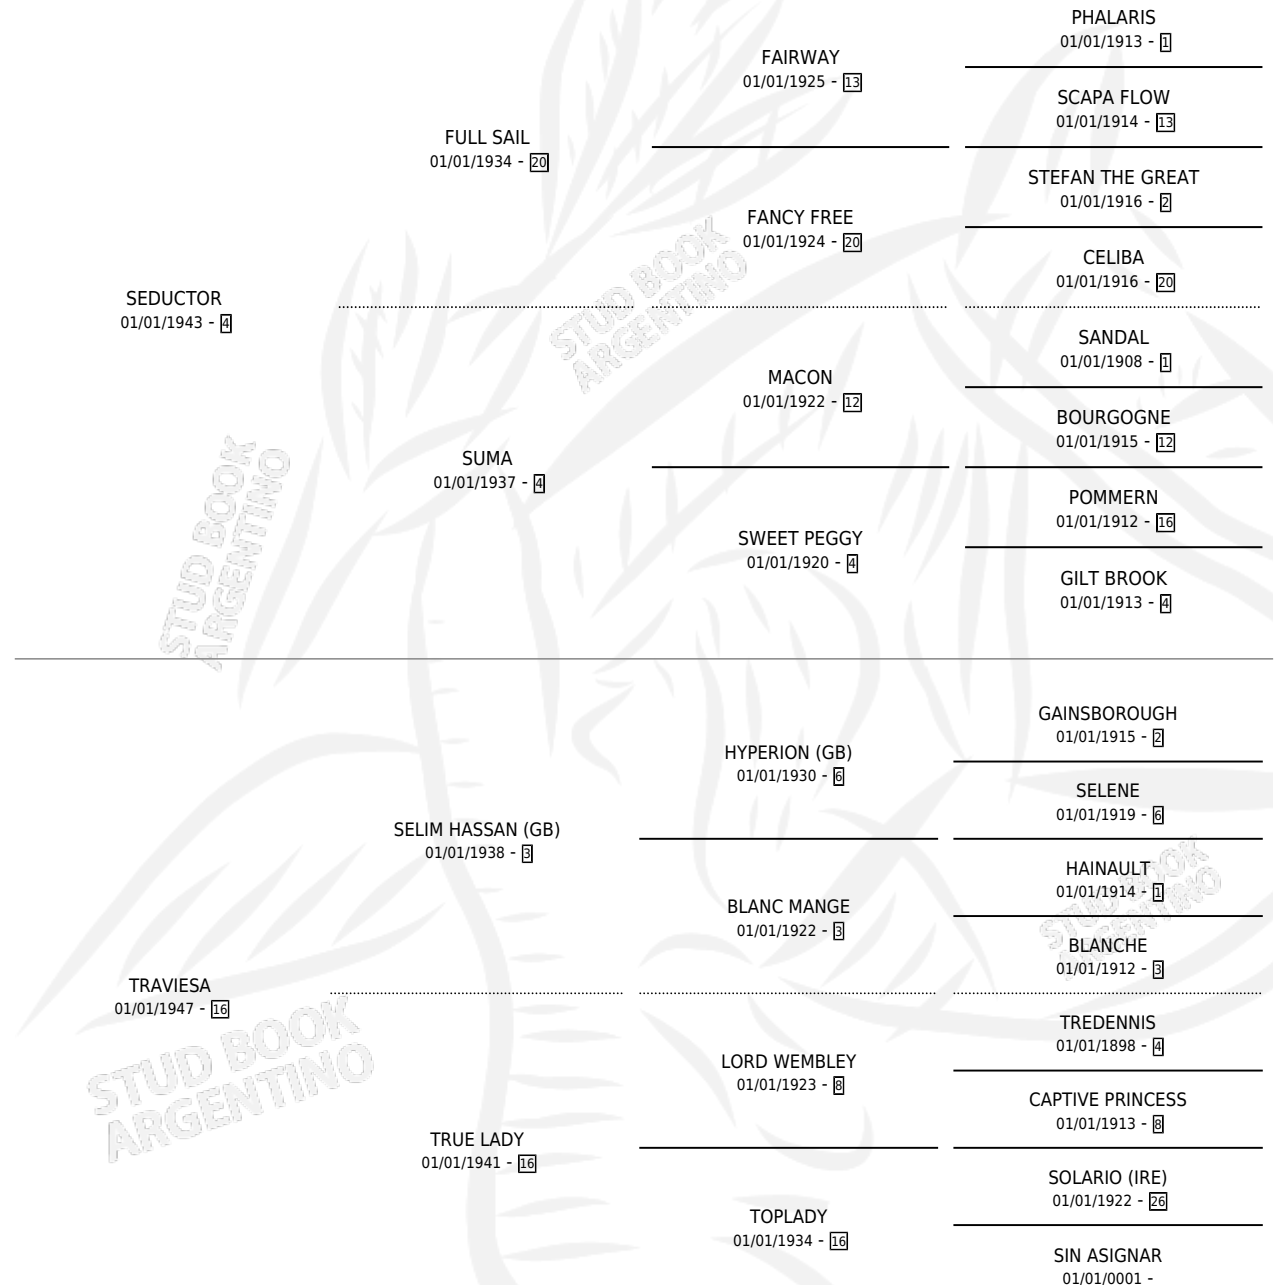

PILLO

por **SEDUCTOR** y **TRAVIESA** por **SELIM HASSAN (GB)**

Argentina · Macho · Zaino Negro · SP · 01/01/1957
Familia 16-f · Volumen 23

ESTADO

TIPIFICACIÓN SANGUÍNEA	X
TIPIFICACIÓN POR ADN	X
PASAPORTE	X
IDENTIFICACIÓN POR MICROCHIP	X
REPRODUCTOR	✓

Lugar de nacimiento: Campo particular

Criador: Sin dato

~

HIJOS

	MACHOS	HEMBRAS
3 NACIERON	1	2
SIN ACTUACIONES		

PEDIGREE

SERVICIOS PADRILLO

TEMPORADA	HARAS	SERVICIO	NAC.	EFFECTIVIDAD
0	IMPORTADO EN VIENTRE	1	1	100 %