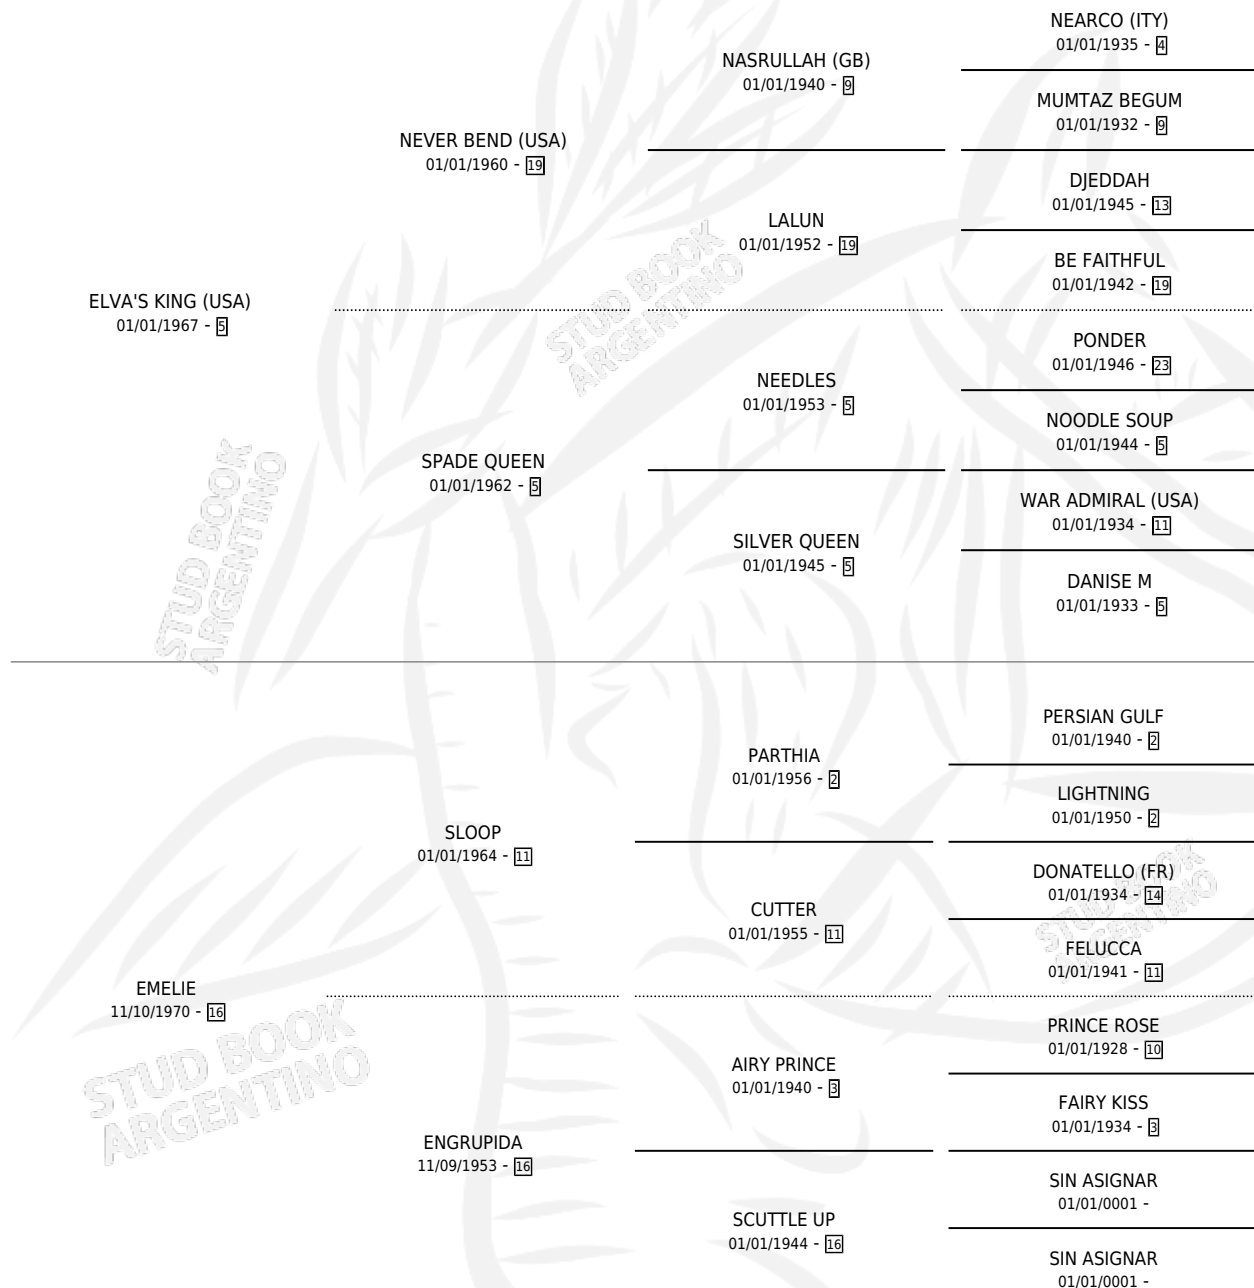

CARITO QUEEN

por ELVA'S KING (USA) y EMELIE por SLOOP

Argentina · Hembra · Alazan Tostado · SP · 01/01/1980
Familia 16 · Volumen 30

ESTADO

TIPIFICACIÓN SANGUÍNEA	X
TIPIFICACIÓN POR ADN	X
PASAPORTE	X
IDENTIFICACIÓN POR MICROCHIP	X
REPRODUCTOR	✓

Lugar de nacimiento: Campo particular

Criador: Sin dato

~

HIJOS

	MACHOS	HEMBRAS
3 NACIERON	2	1
1 CORRIERON	1	0

SIN ACTUACIONES

PEDIGREE

CAMPAÑA

Solo carreras oficiales de Argentina

POR EDAD

EDAD	CC	1°	2°	3°	4°	5°	NP	CLC	CLG	CLCG1	CLGG1	IMPORTE	GANANCIA / CC
4 AÑOS	1	1	0	0	0	0	0	0	0	0	0	\$0	\$0
TOTALES	1	1	0	0	0	0	0	0	0	0	0	\$0	\$0
%		100%	0.0%	0.0%	0.0%	0.0%	0.0%	0.0%	0.0%	0.0%	0.0%		