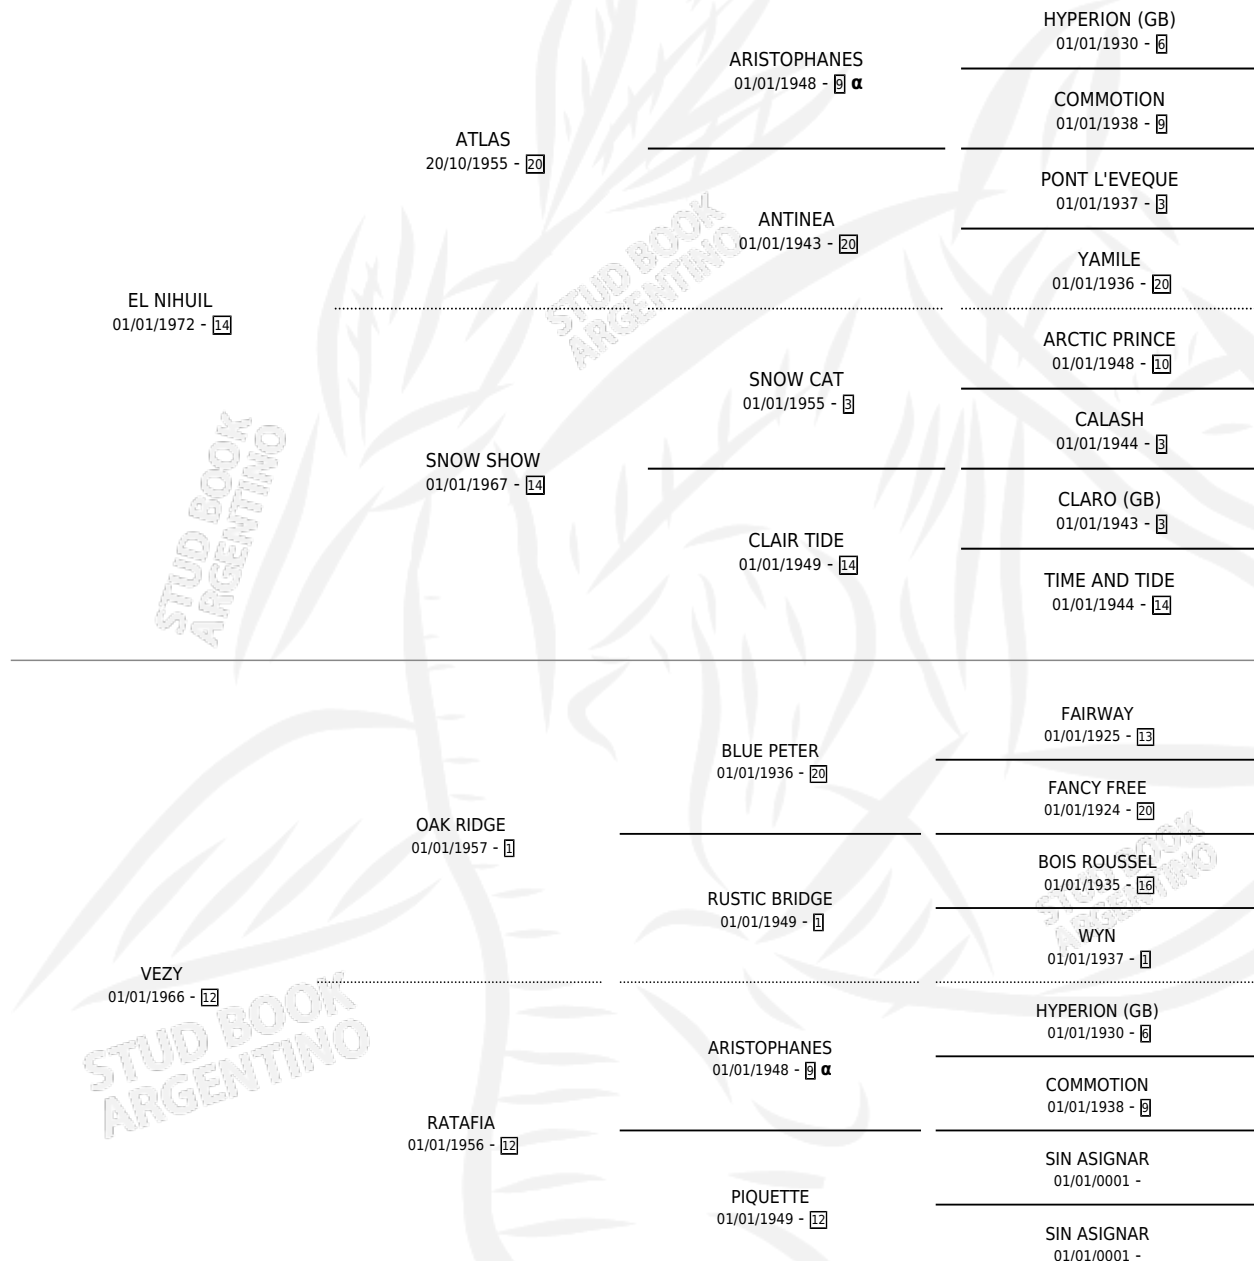

LA NIHUILA

por **EL NIHUIL** y **VEZY** por **OAK RIDGE**

Argentina · Hembra · Alazan · SP · 01/01/1978
Familia 12-d · Volumen 30

ESTADO

TIPIFICACIÓN SANGUÍNEA	✓
TIPIFICACIÓN POR ADN	X
PASAPORTE	X
IDENTIFICACIÓN POR MICROCHIP	X
REPRODUCTOR	✓

Lugar de nacimiento: Campo particular

Criador: Sin dato

~

HIJOS

	MACHOS	HEMBRAS
10 NACIERON	6	4
7 CORRIERON	5	2
5 GANARON	3	2

0
GANADORES **CL**

0
GANADORES **GR**

0
GANADORES **G1**

PEDIGREE

INBREEDING : α

CAMPAÑA

Solo carreras oficiales de Argentina

POR EDAD

EDAD	CC	1°	2°	3°	4°	5°	NP	CLC	CLG	CLCG1	CLGG1	IMPORTE	GANANCIA / CC
6 AÑOS	2	2	0	0	0	0	0	0	0	0	0	\$0	\$0
TOTALES	2	2	0	0	0	0	0	0	0	0	0	\$0	\$0
%		100%	0.0%	0.0%	0.0%	0.0%	0.0%	0.0%	0.0%	0.0%	0.0%		