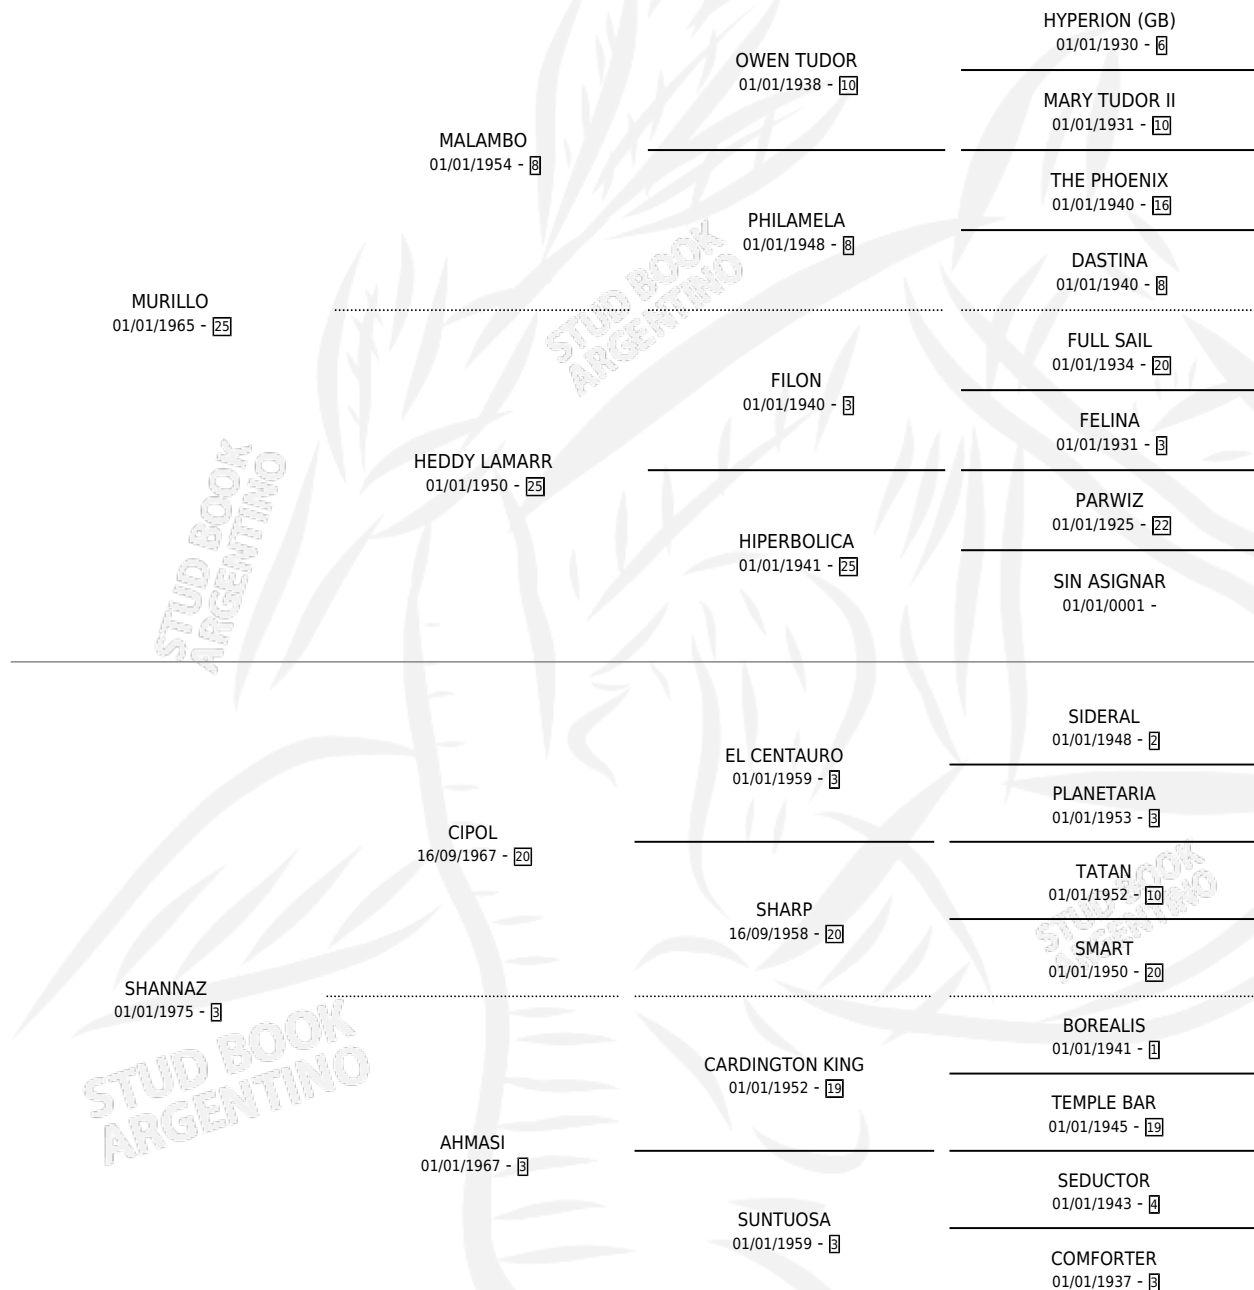

Lugar de nacimiento: Campo particular

Criador: Sin dato

~

HIJOS

	MACHOS	HEMBRAS
2 NACIERON	1	1
SIN ACTUACIONES		

PEDIGREE

CAMPAÑA

Solo carreras oficiales de Argentina