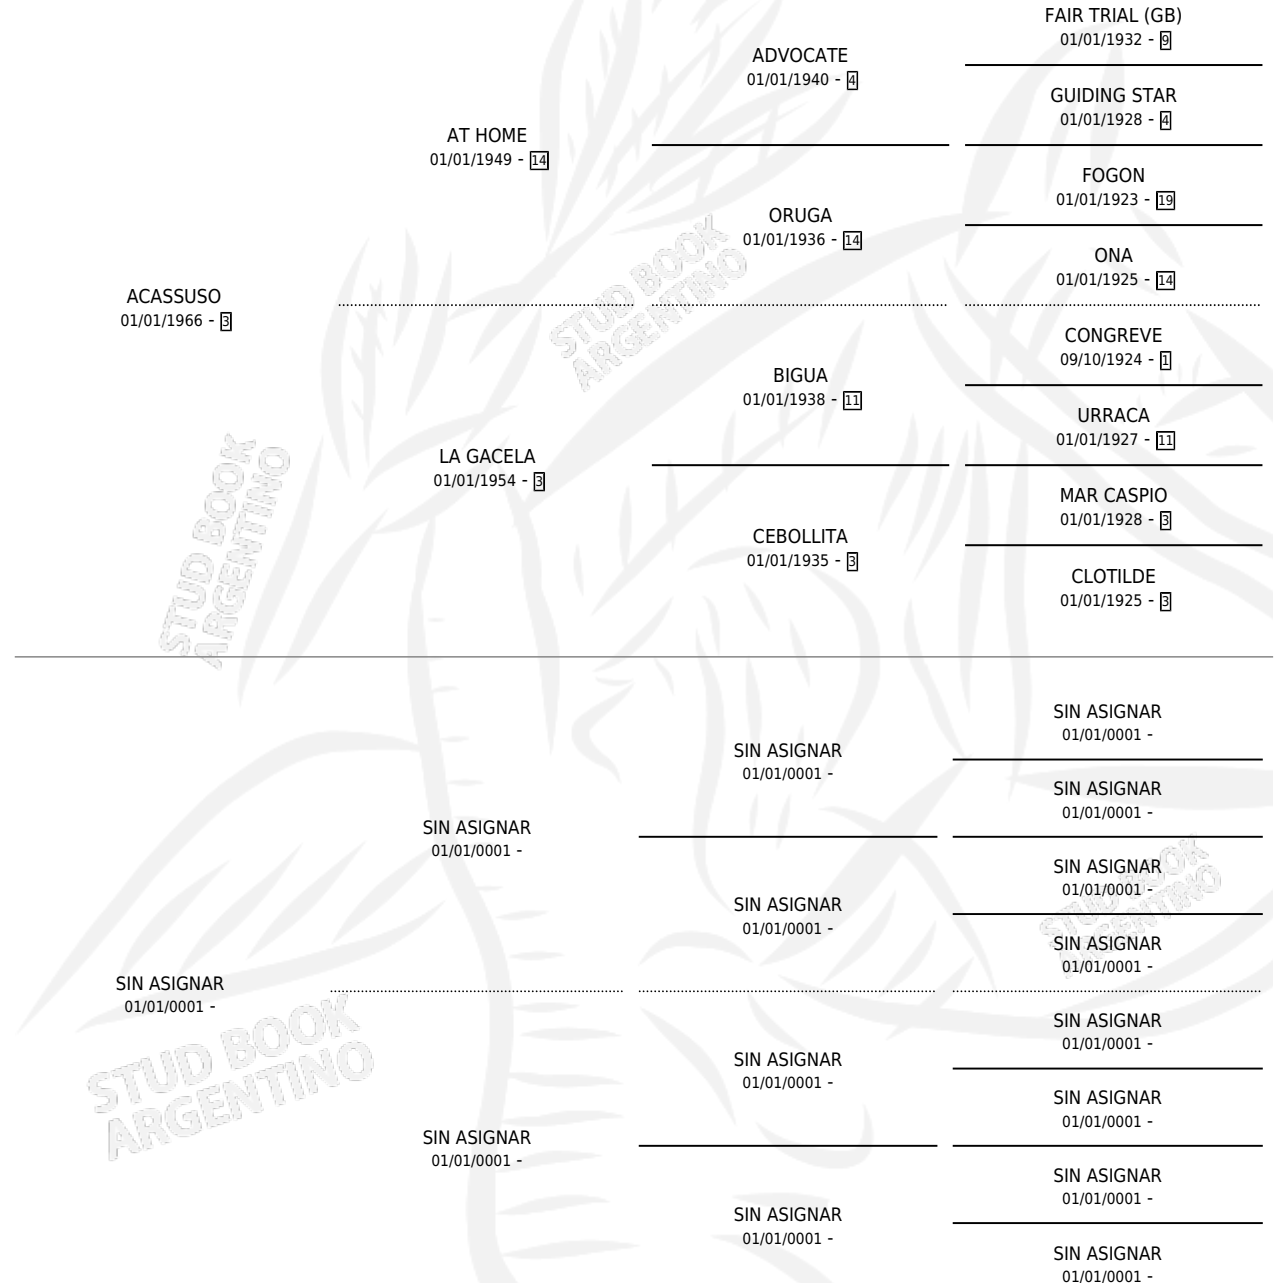

ACUARAMA

por ACASSUSO y SIN ASIGNAR por SIN ASIGNAR

Argentina · Hembra · Zaino Doradillo · SP · 03/08/1980
Familia · Volumen 30

ESTADO

TIPIFICACIÓN SANGUÍNEA	X
TIPIFICACIÓN POR ADN	X
PASAPORTE	X
IDENTIFICACIÓN POR MICROCHIP	X
REPRODUCTOR	✓

Lugar de nacimiento: Campo particular

Criador: Sin dato

~

HIJOS

	MACHOS	HEMBRAS
4 NACIERON	1	3
SIN ACTUACIONES		

PEDIGREE

S

mientos 4 / Efectividad 50.00%