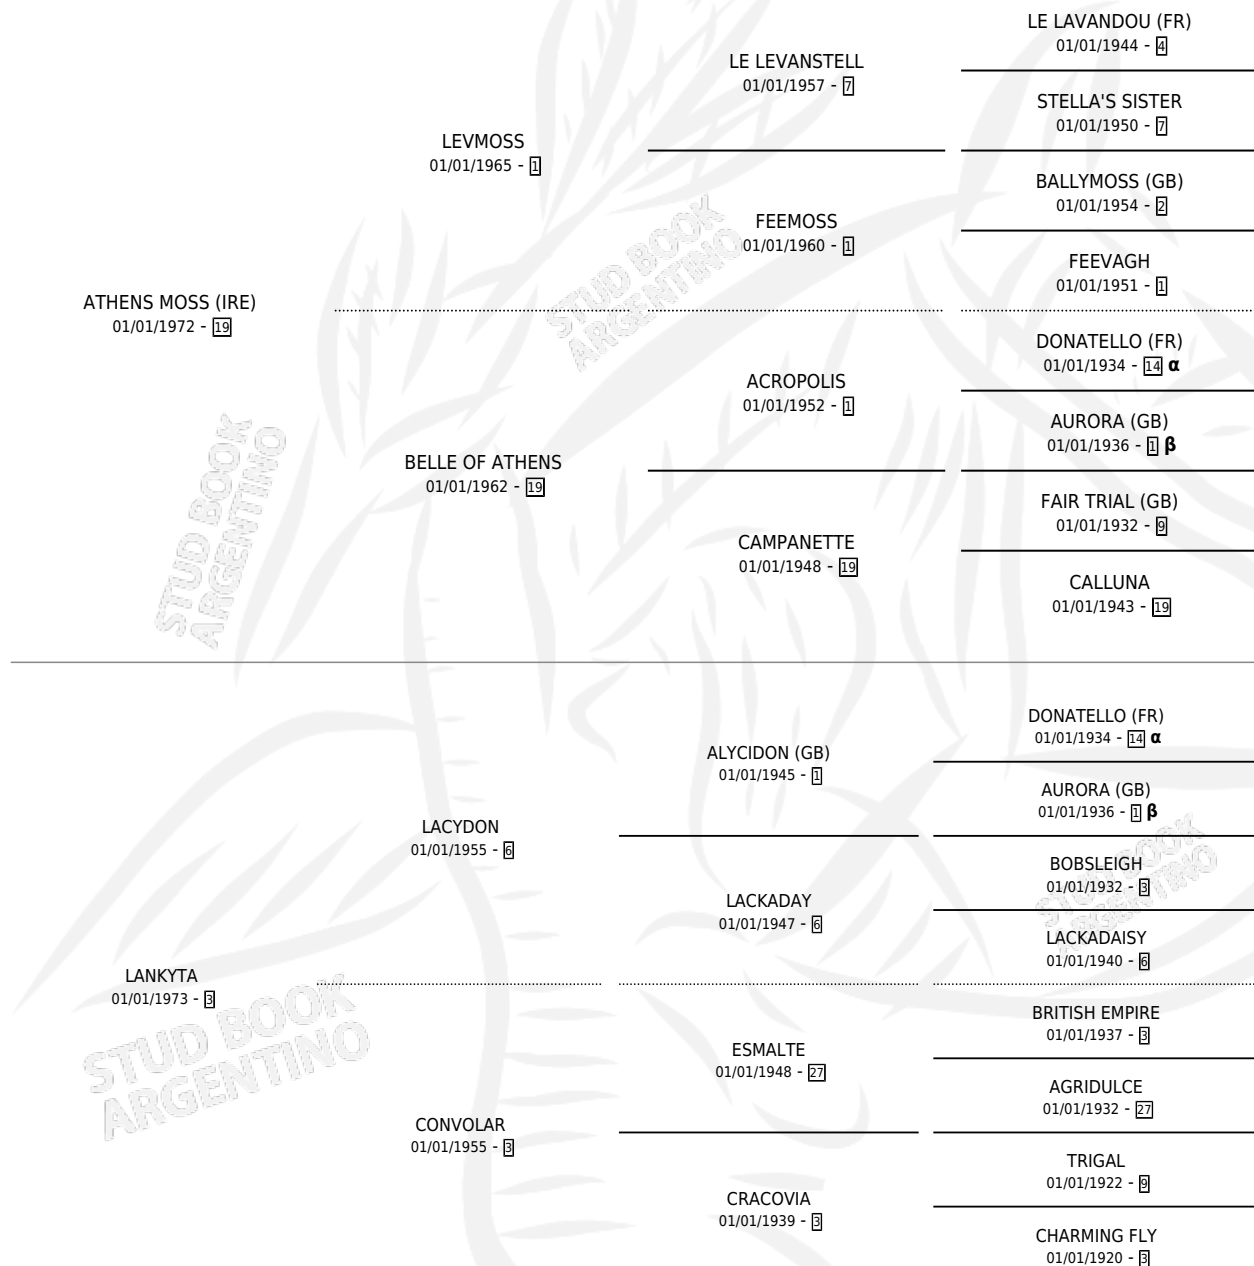

ABADANA

por ATHENS MOSS (IRE) y LANKYTA por LACYDON

Argentina · Hembra · Zaino · SP · 01/01/1980
Familia 3-n · Volumen 30

ESTADO

TIPIFICACIÓN SANGUÍNEA	X
TIPIFICACIÓN POR ADN	X
PASAPORTE	X
IDENTIFICACIÓN POR MICROCHIP	X
REPRODUCTOR	✓

Lugar de nacimiento: Campo particular

Criador: Sin dato

~

HIJOS

	MACHOS	HEMBRAS
2 NACIERON	0	2
1 CORRIERON	0	1
1 GANARON	0	1
0 GANADORES CL	0 GANADORES GR	0 GANADORES G1

PEDIGREE

INBREEDING : **α,β**