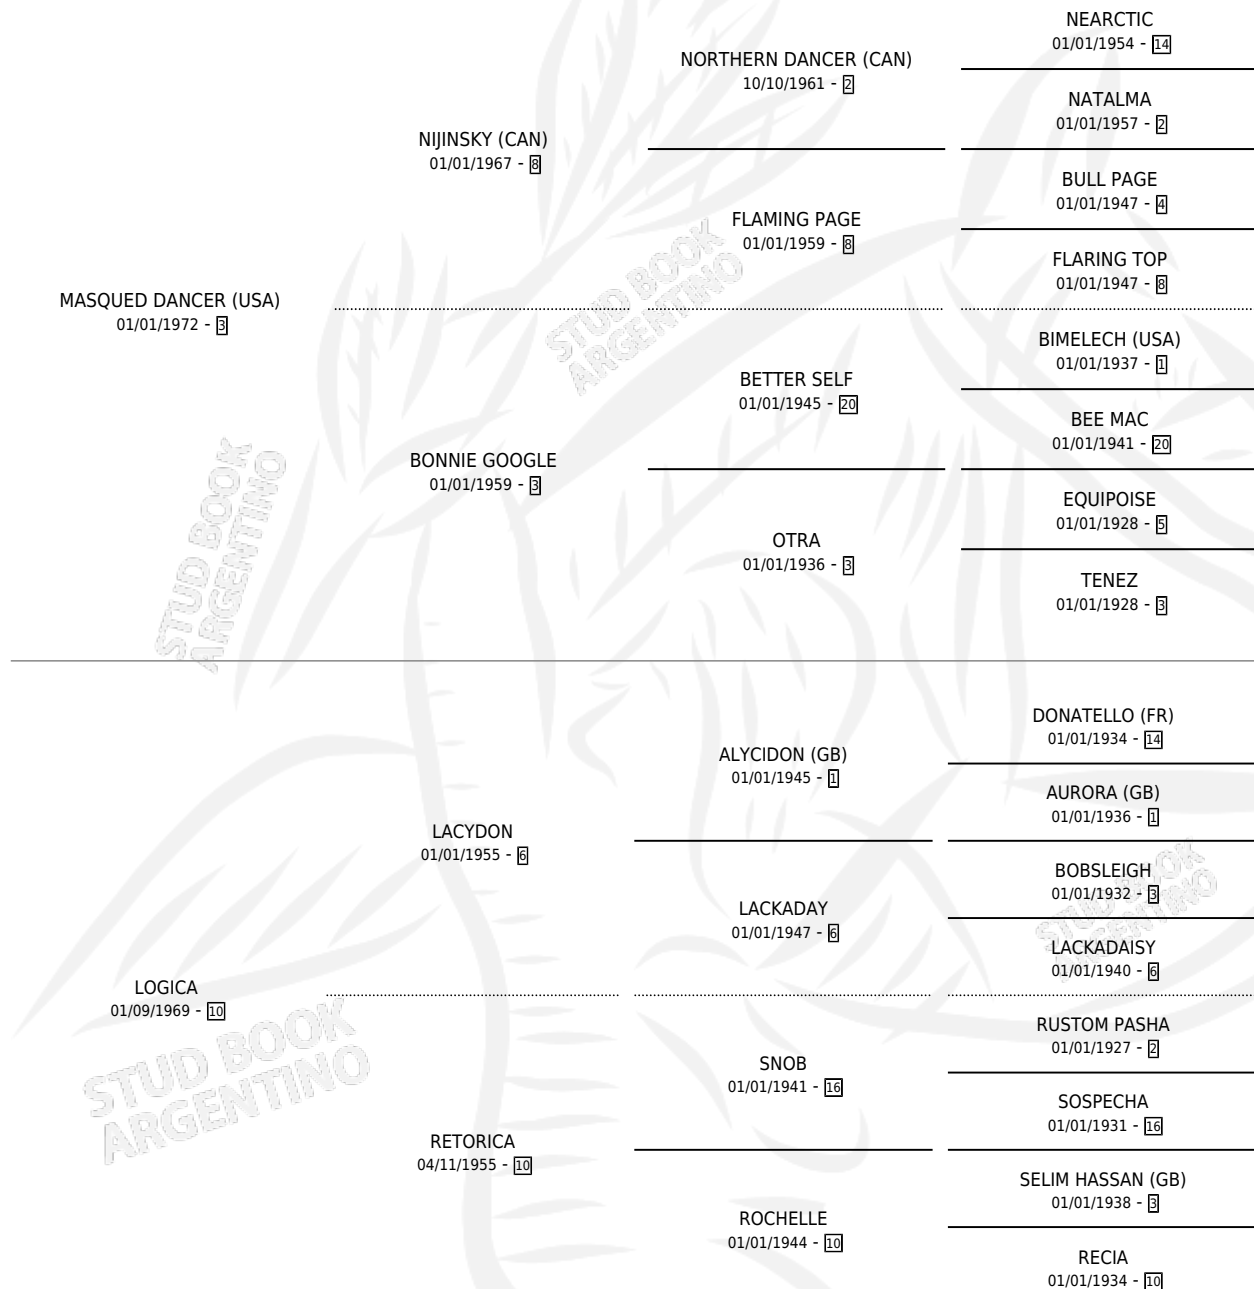

Lugar de nacimiento: Campo particular

Criador: Sin dato

~

HIJOS

	MACHOS	HEMBRAS
5 NACIERON	3	2
4 CORRIERON	3	1
2 GANARON	1	1
0 GANADORES CL	0 GANADORES GR	0 GANADORES G1

PEDIGREE

CAMPAÑA

Solo carreras oficiales de Argentina