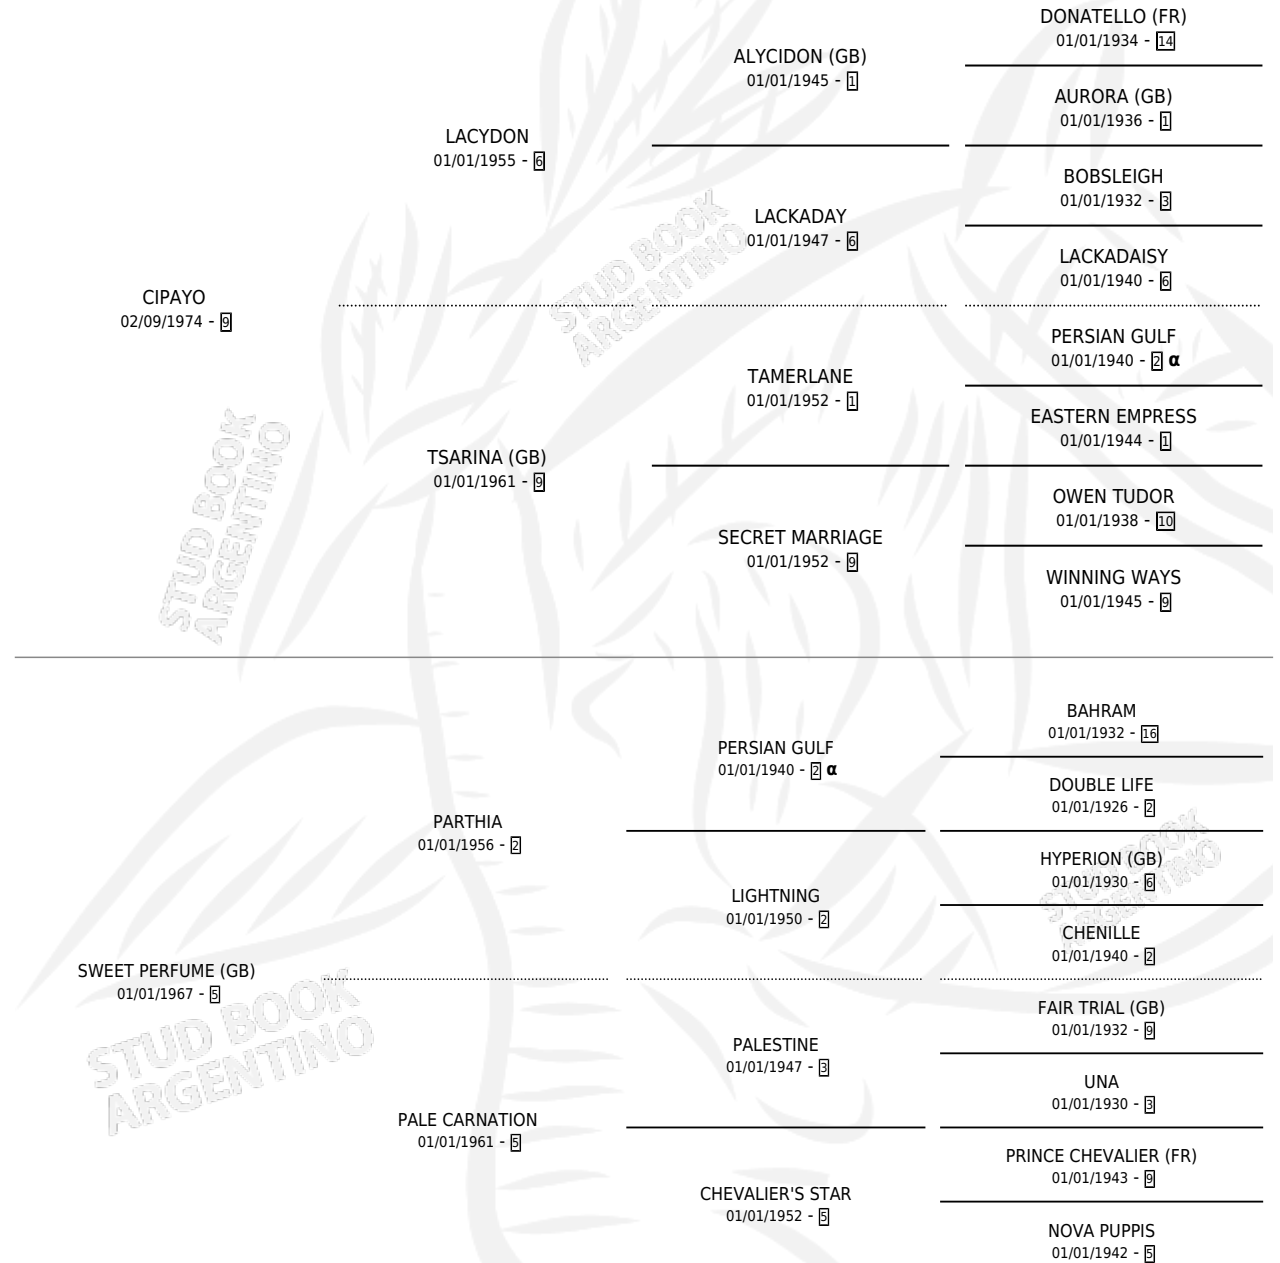

Lugar de nacimiento: Campo particular

Criador: Sin dato

~

HIJOS

	MACHOS	HEMBRAS
7 NACIERON	4	3
5 CORRIERON	3	2
1 GANARON	0	1
0 GANADORES CL	0 GANADORES GR	0 GANADORES G1

PEDIGREE

INBREEDING : α

CAMPAÑA

Solo carreras oficiales de Argentina

POR EDAD

EDAD	CC	1°	2°	3°	4°	5°	NP	CLC	CLG	CLCG1	CLGG1	IMPORTE	GANANCIA / CC
3 AÑOS	1	1	0	0	0	0	0	0	0	0	0	\$0	\$0
TOTALES	1	1	0	0	0	0	0	0	0	0	0	\$0	\$0
%		100%	0.0%	0.0%	0.0%	0.0%	0.0%	0.0%	0.0%	0.0%	0.0%		