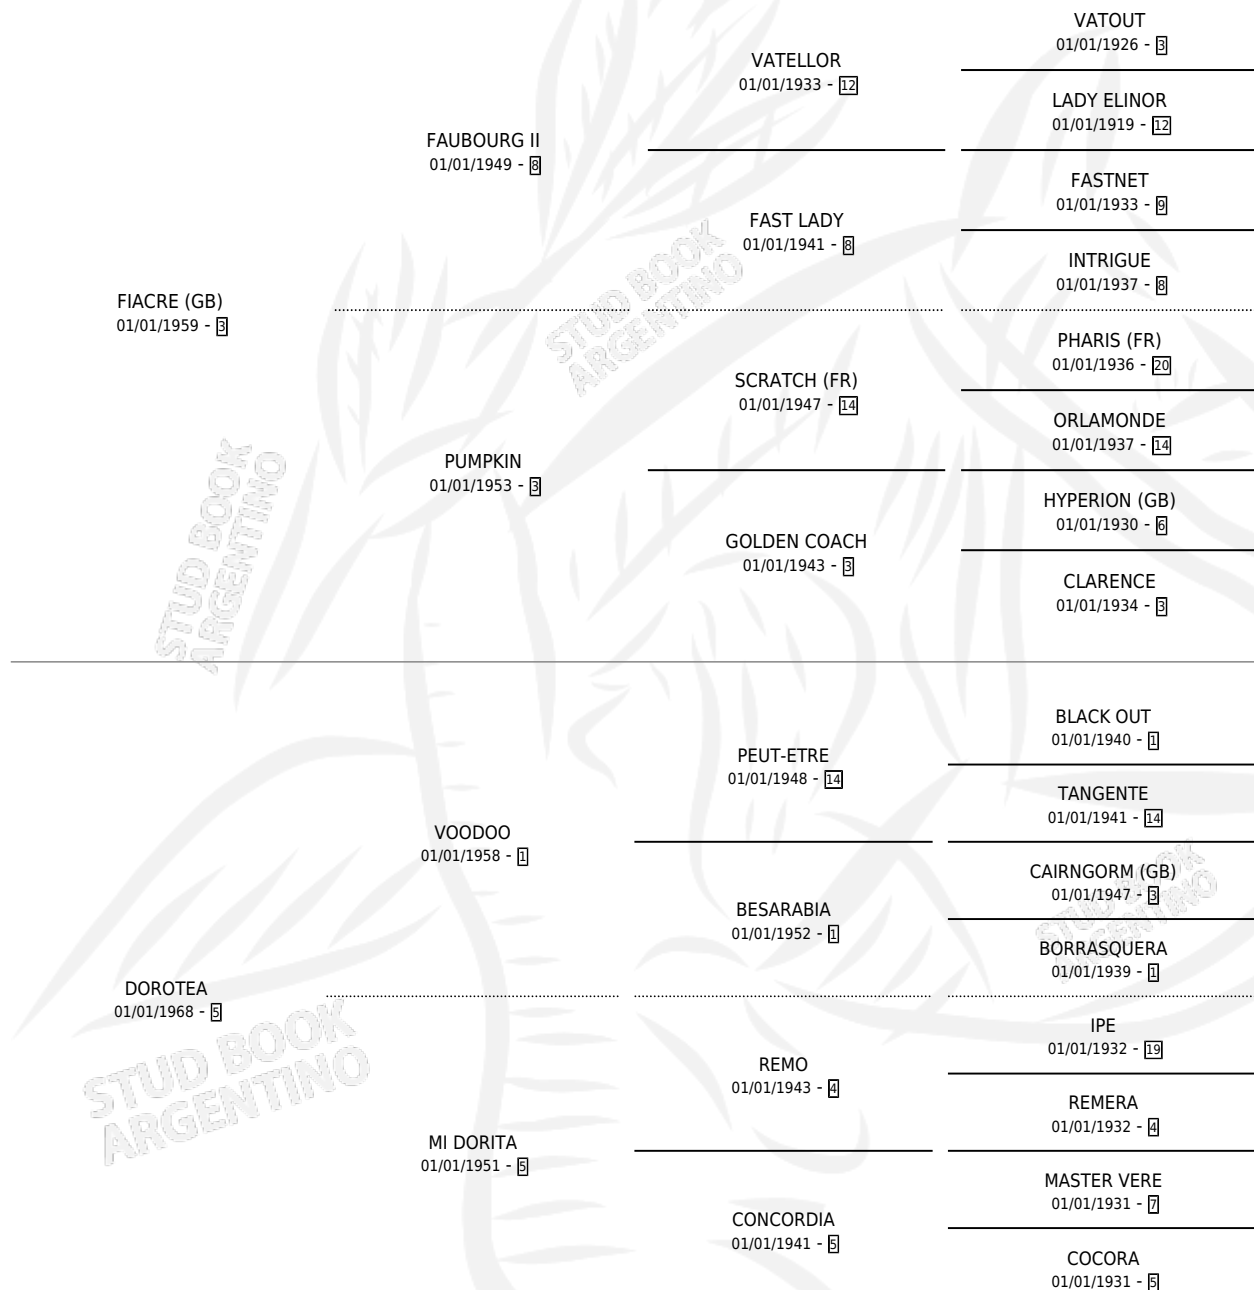

DOTACION

por **FIACRE (GB)** y **DOROTEA** por **VOODOO**

Argentina · Hembra · Zaino Negro · SP · 01/01/1980
Familia 5-g · Volumen 30

ESTADO

TIPIFICACIÓN SANGUÍNEA	X
TIPIFICACIÓN POR ADN	X
PASAPORTE	X
IDENTIFICACIÓN POR MICROCHIP	X
REPRODUCTOR	✓

Lugar de nacimiento: Campo particular

Criador: Sin dato

~

HIJOS

	MACHOS	HEMBRAS
2 NACIERON	0	2
2 CORRIERON	0	2
2 GANARON	0	2
0 GANADORES CL	0 GANADORES GR	0 GANADORES G1

PEDIGREE