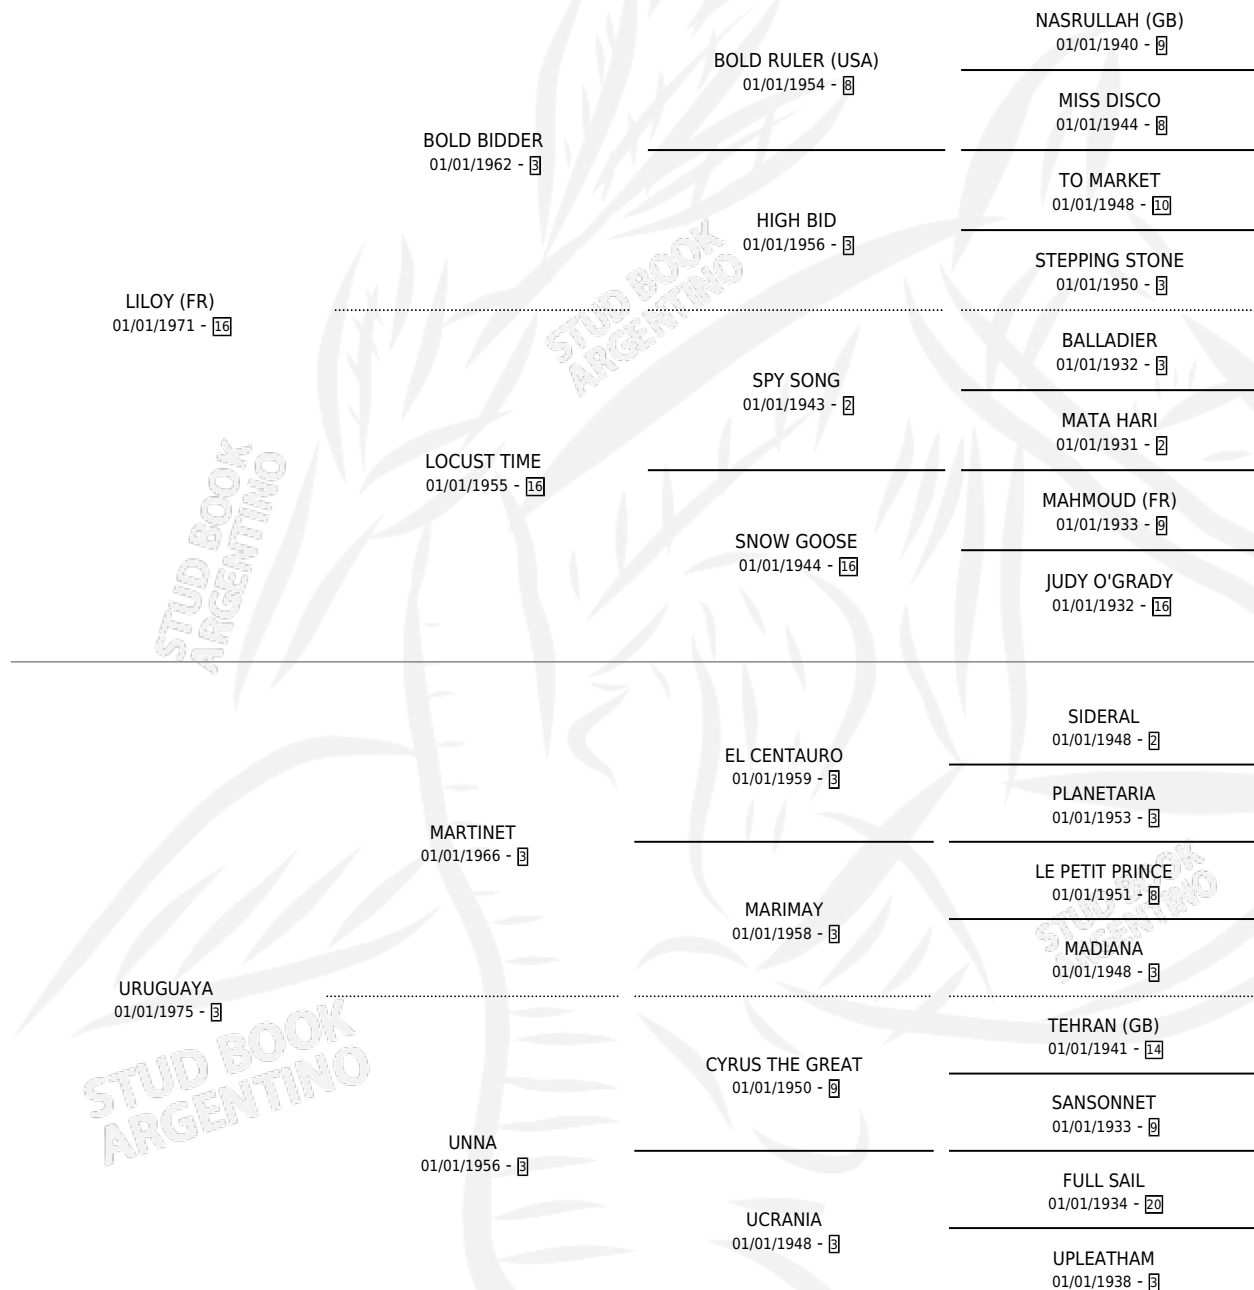

Lugar de nacimiento: Campo particular

Criador: El Turf

~

HIJOS

	MACHOS	HEMBRAS
12 NACIERON	6	6
9 CORRIERON	5	4
7 GANARON	4	3
0 GANADORES CL	0 GANADORES GR	0 GANADORES G1

PEDIGREE

CAMPAÑA

Solo carreras oficiales de Argentina