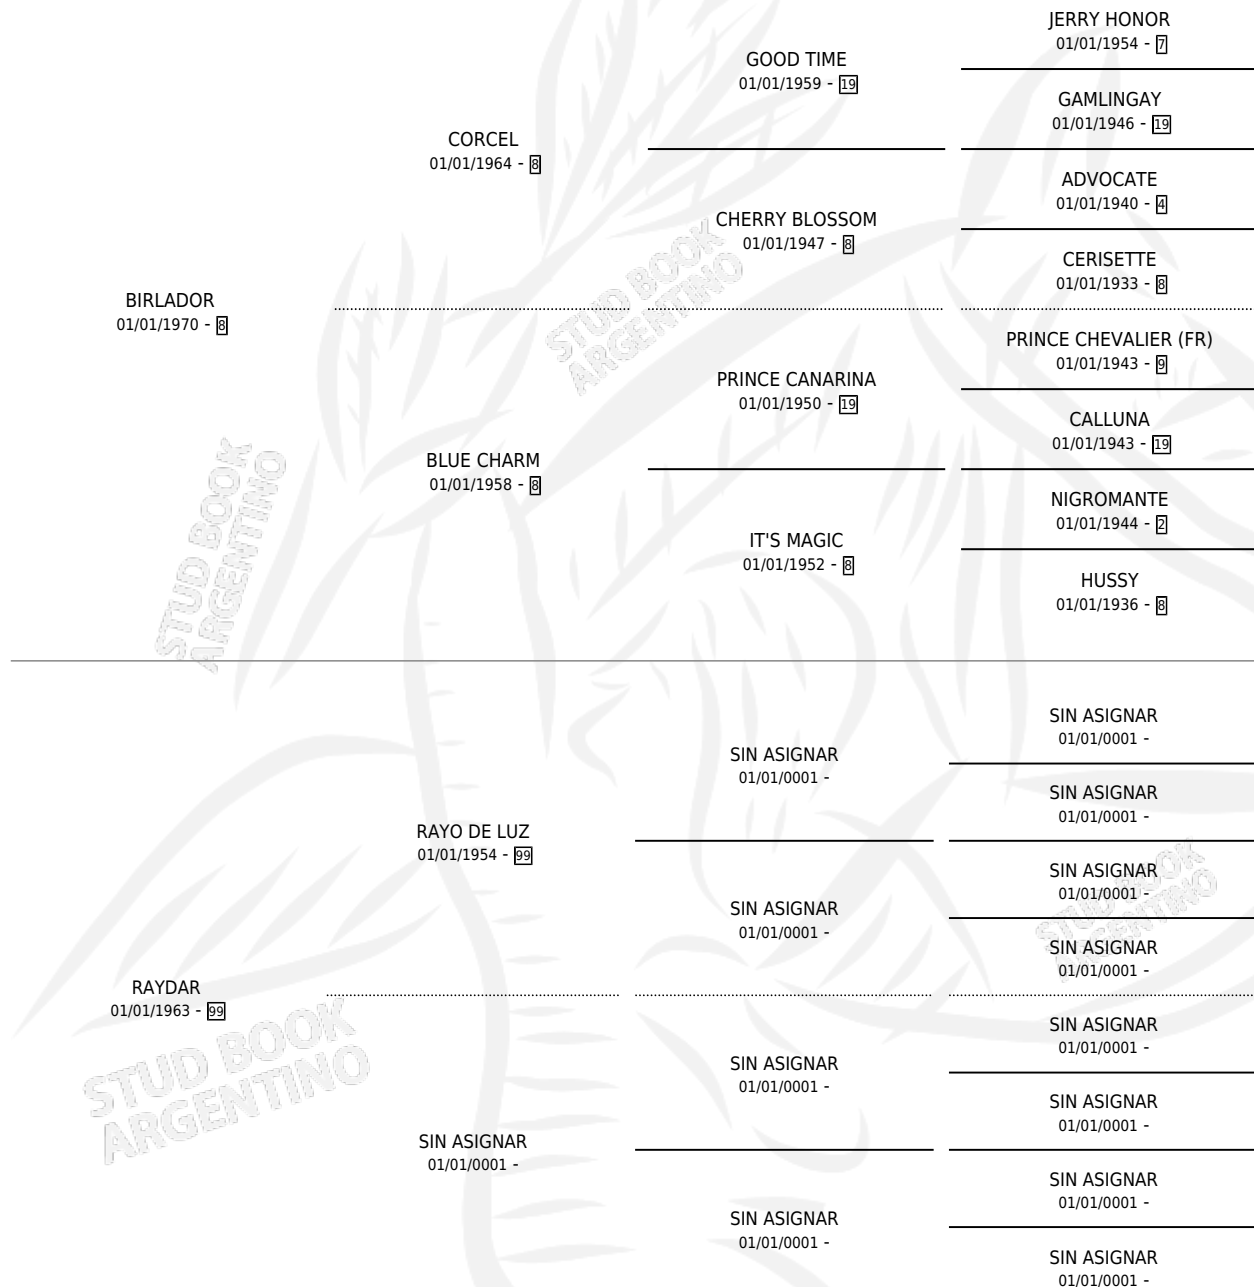

BIRRAI

por BIRLADOR y RAYDAR por RAYO DE LUZ

Argentina · Hembra · Tordillo · SP · 01/01/1976
Familia 99 · Volumen 29

ESTADO

TIPIFICACIÓN SANGUÍNEA	X
TIPIFICACIÓN POR ADN	X
PASAPORTE	X
IDENTIFICACIÓN POR MICROCHIP	X
REPRODUCTOR	✓

Lugar de nacimiento: Campo particular

Criador: Sin dato

~

HIJOS

	MACHOS	HEMBRAS
1 NACIERON	1	0
SIN ACTUACIONES		

PEDIGREE

S

mientos 1 / Efectividad 33.33%