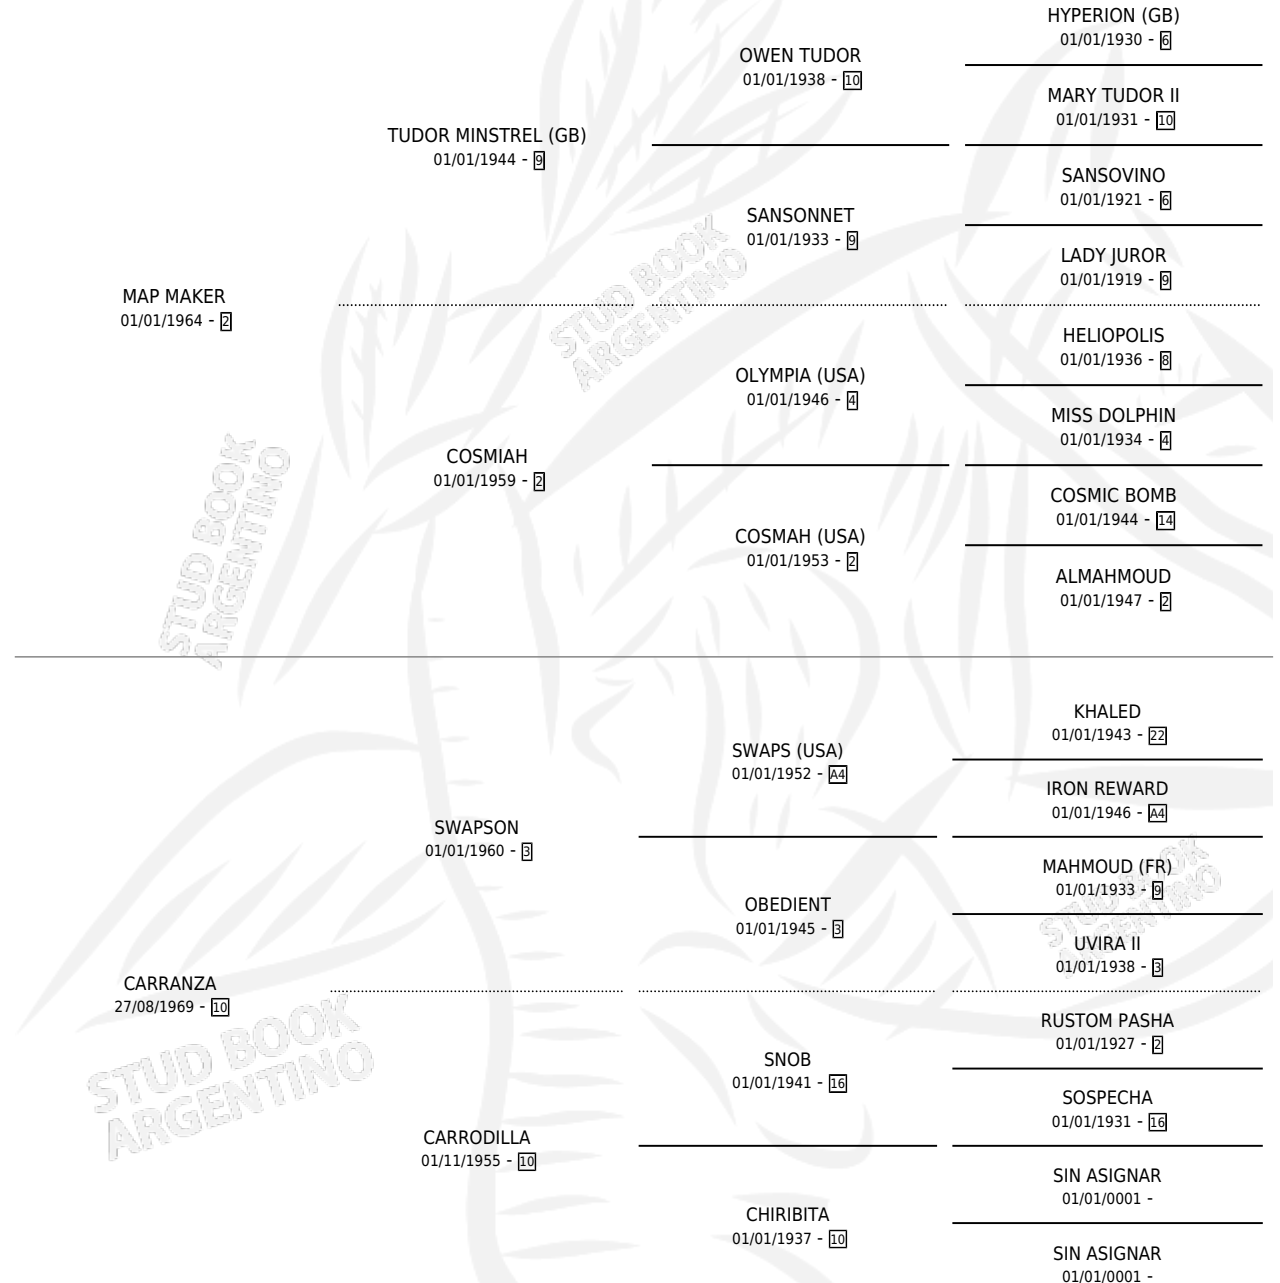

MAP CARRODILLA

por MAP MAKER y CARRANZA por SWAPSON

Argentina · Hembra · Alazan Tostado · SP · 01/01/1980
Familia 10-e · Volumen 30

ESTADO

TIPIFICACIÓN SANGUÍNEA	X
TIPIFICACIÓN POR ADN	X
PASAPORTE	X
IDENTIFICACIÓN POR MICROCHIP	X
REPRODUCTOR	✓

Lugar de nacimiento: Campo particular

Criador: Sin dato

PEDIGREE

S

mientos **0** / Efectividad **0.00%**

PADRILLO	PRODUCTO	CRIADOR	1ER SERVICIO	ÚLTIMO SERVICIO
ATRONADOR	∅		28/09/1985	08/11/1985
MAP CARRODILLA	∅			