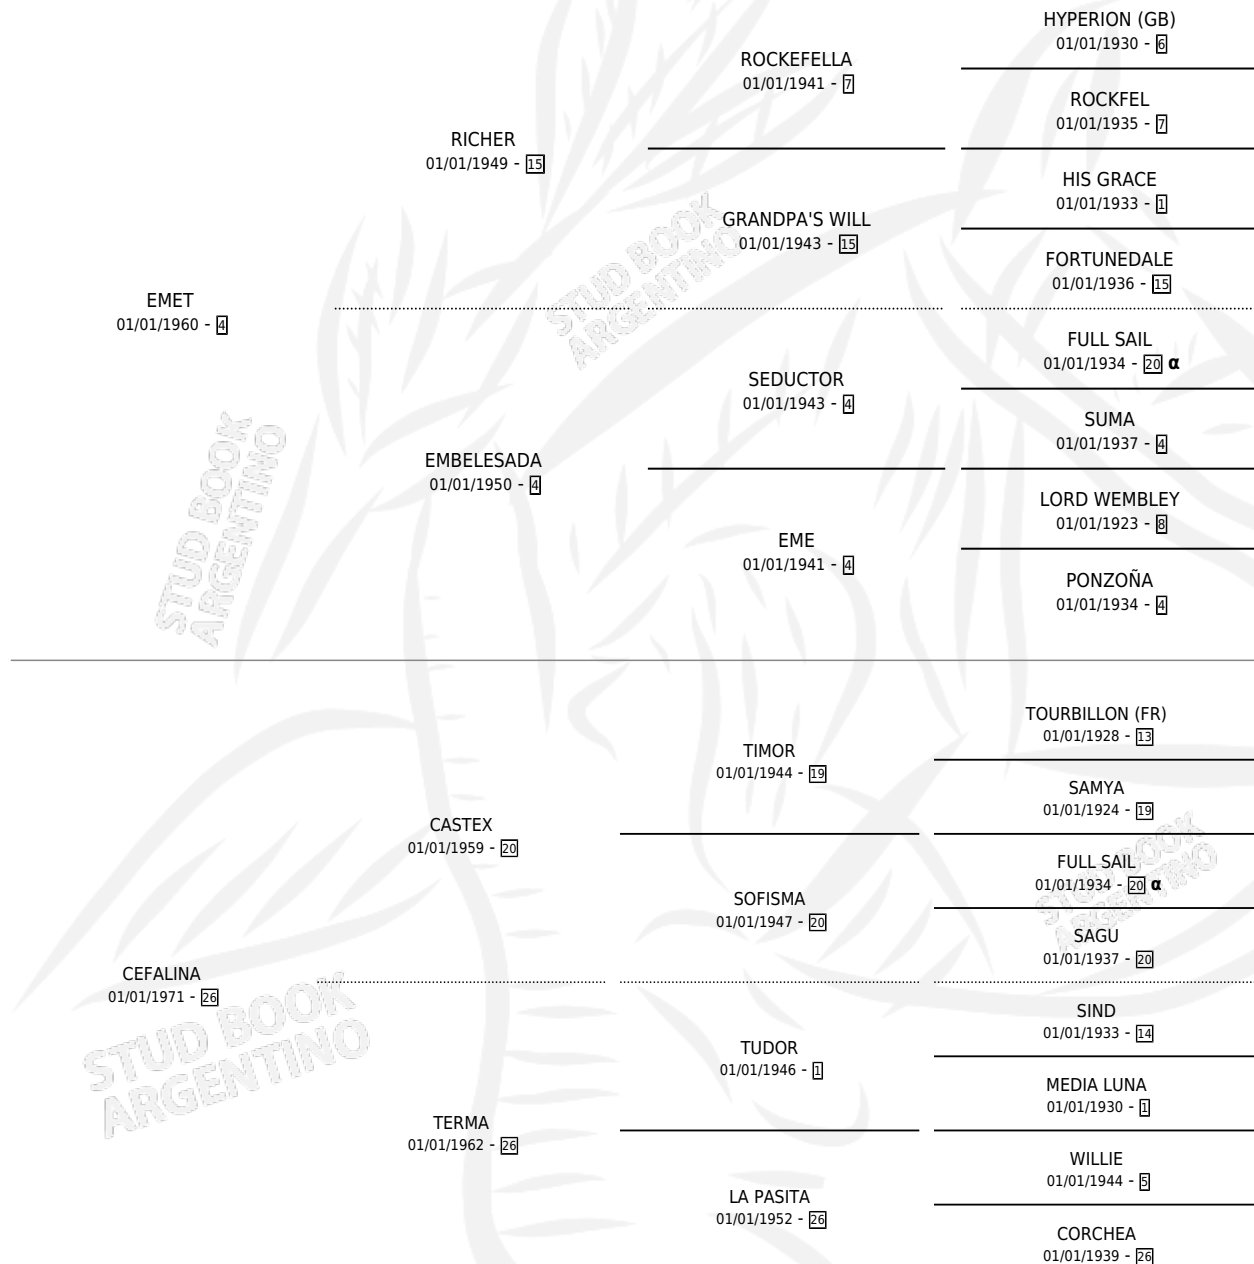

CEFACAS

por EMET y CEFALINA por CASTEX

Argentina · Hembra · Zaino Negro · SP · 14/10/1977
Familia 26 · Volumen 29

ESTADO

TIPIFICACIÓN SANGUÍNEA	X
TIPIFICACIÓN POR ADN	X
PASAPORTE	X
IDENTIFICACIÓN POR MICROCHIP	X
REPRODUCTOR	✓

Lugar de nacimiento: Campo Particular

Criador: Sin dato

~

HIJOS

	MACHOS	HEMBRAS
3 NACIERON	2	1
2 CORRIERON	1	1

SIN ACTUACIONES

PEDIGREE

INBREEDING : α

S

mientos 3 / Efectividad 33.33%

PADRILLO	PRODUCTO	CRIADOR	1ER SERVICIO	ÚLTIMO SERVICIO
VIEUX DANCER	∅		06/08/1992	07/10/1992
CEFACAS	∅		20/10/1991	28/10/1991
Datos oficiales del Stud Book Argentino	∅		02/10/1990	04/10/1990
BRIANCON	BRINCON (M T, 22/09/1990)	SIN DATO	14/10/1989	16/10/1989
BREACK POINT	∅		13/10/1988	15/10/1988
BREACK POINT	BREKA (H Z, 02/09/1988)	SIN DATO	24/08/1987	27/09/1987
VOLCANUS (USA)	∅		02/10/1986	08/10/1986
VOLCANUS (USA)	∅		07/09/1985	11/09/1985
VOLCANUS (USA)	VIRACOCOA (M A, 30/08/1985)	SIN DATO		