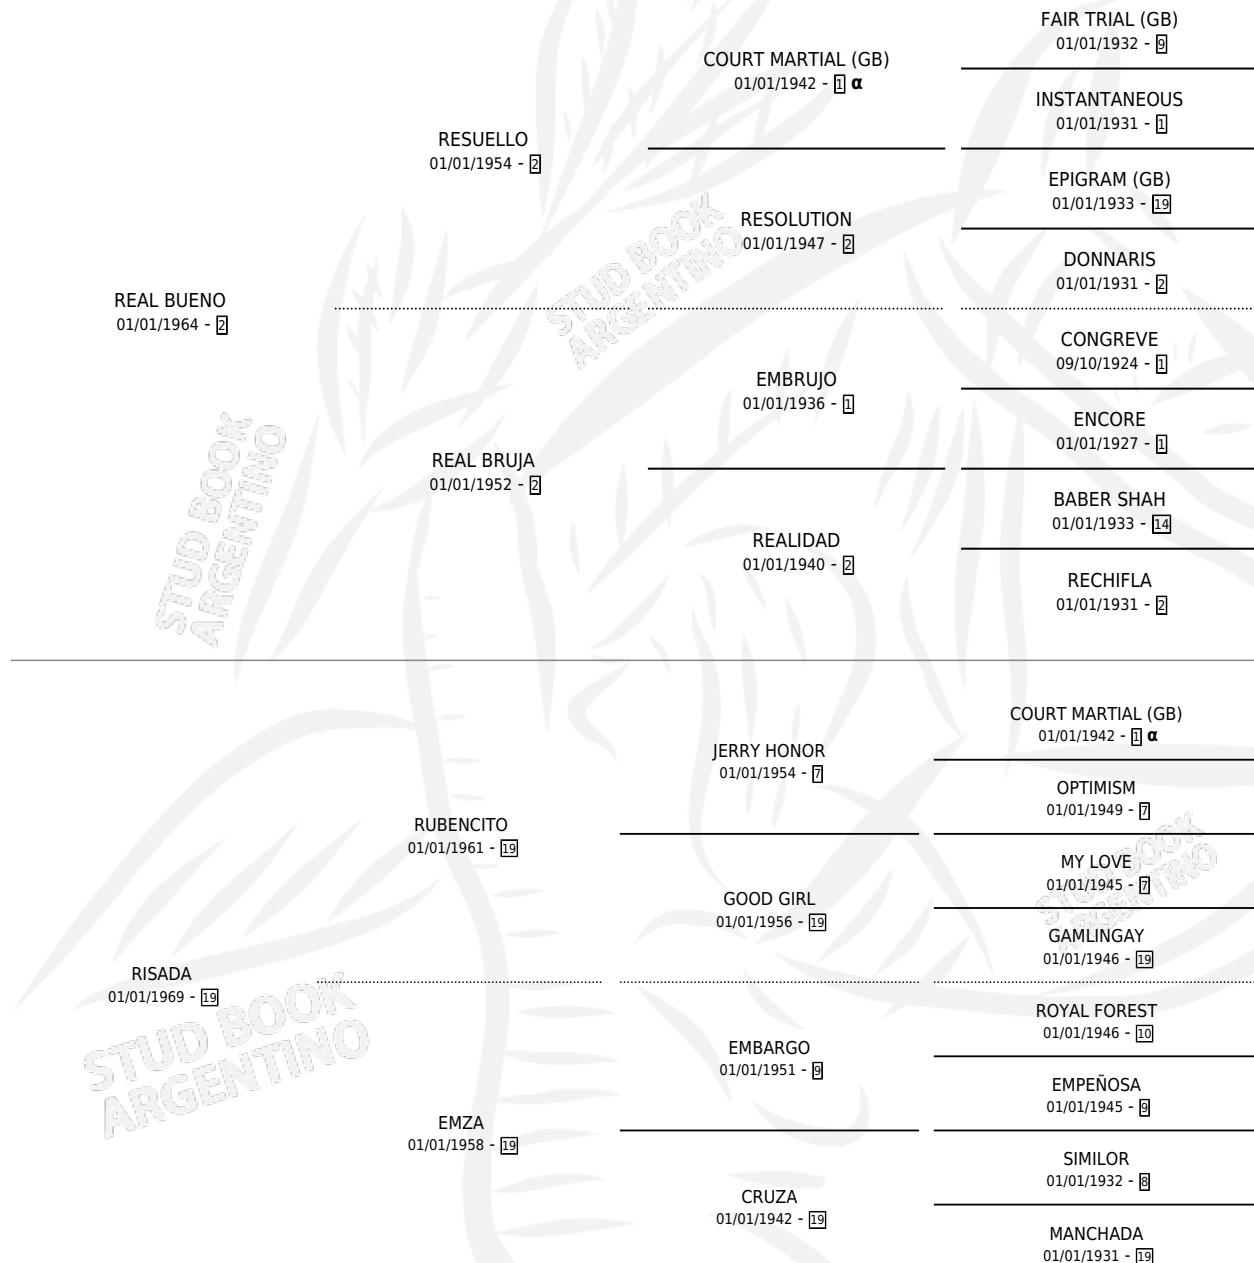

REAL RISA

por REAL BUENO y RISADA por RUBENCITO

Argentina · Hembra · Alazan · SP · 28/09/1978
Familia 19-c · Volumen 30

ESTADO

TIPIFICACIÓN SANGUÍNEA	X
TIPIFICACIÓN POR ADN	X
PASAPORTE	X
IDENTIFICACIÓN POR MICROCHIP	X
REPRODUCTOR	✓

Lugar de nacimiento: Campo particular

Criador: Embrujo

~

HIJOS

	MACHOS	HEMBRAS
2 NACIERON	1	1
SIN ACTUACIONES		

PEDIGREE

INBREEDING : α

S